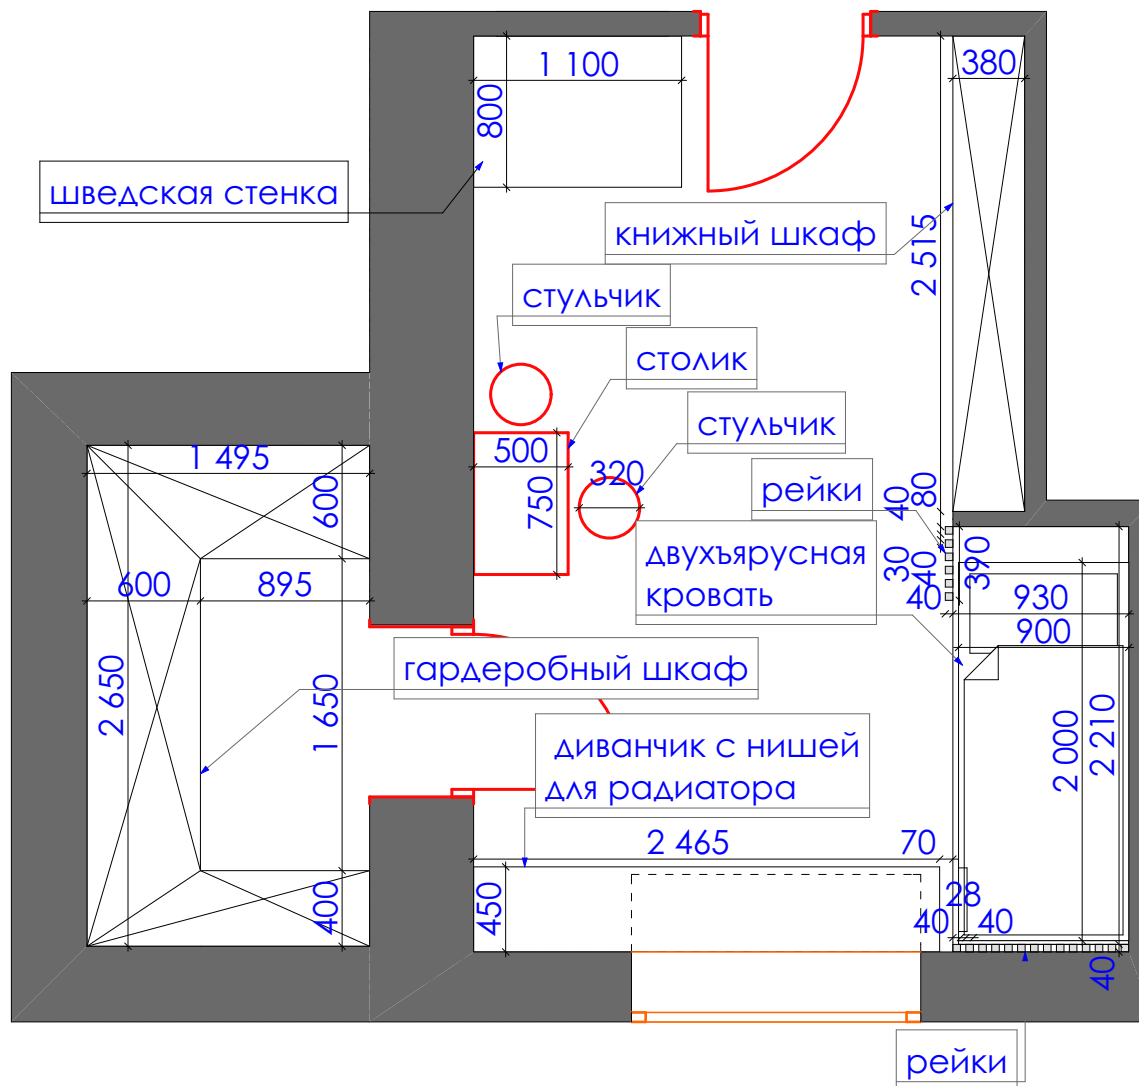

Дизайн проект квартиры г.Нур-Султан, ул.Е809, д.1/1, кв.34	Стадия	Лист	Листов
	ДП	58	93
План расстановки оборудования М 1:40 Детская, гардероб	студия дизайна "Modify"