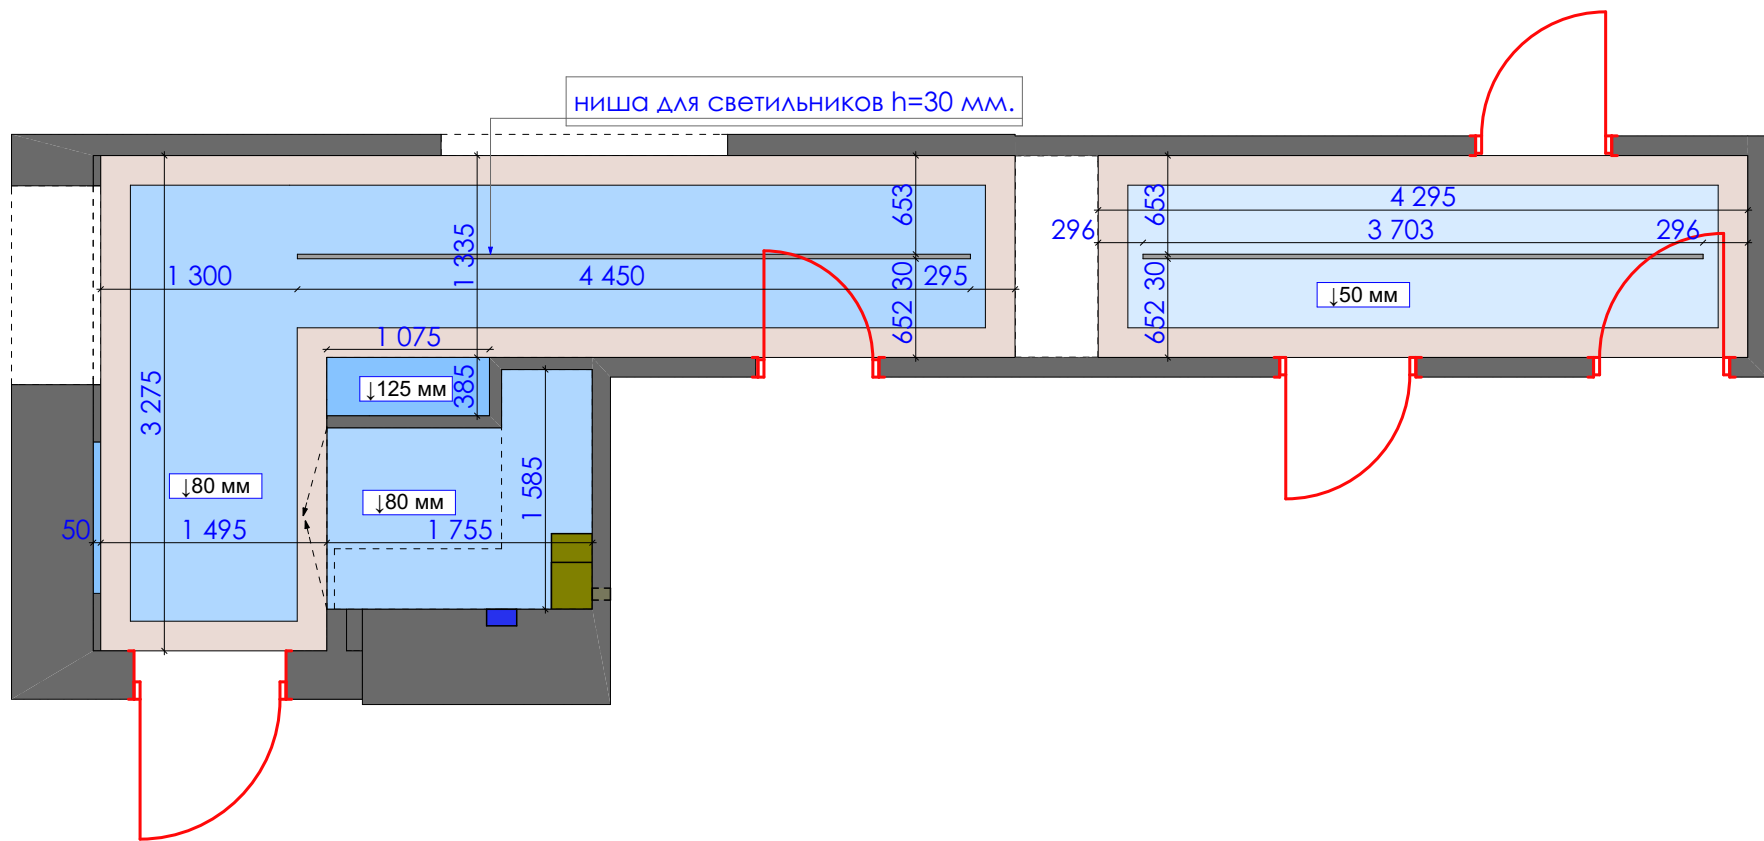

Экспликация

усл.об	наименование	кол.во	ед. изм.
	гипсокартонный потолок	19,6	кв.м.
	карниз европласт 1.50.142 45*196 мм.	30,3	п.м.

Дизайн проект квартиры г.Нур-Султан, ул.Е809, д.1/1, кв.34	Стадия	Лист	Листов
	ДП	15	93
План потолка М 1:50 Холл, гардероб	студия дизайна "Modify"		