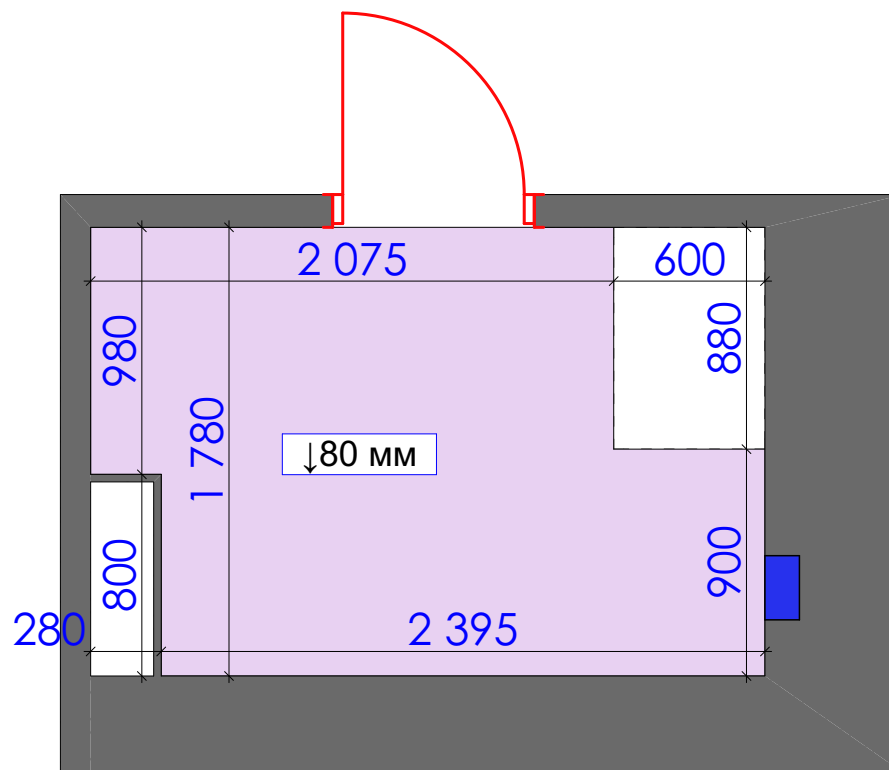

Экспликация

усл.об	наименование	кол.во	ед. изм.
	натяжной потолок	4,1	кв.м.

Дизайн проект квартиры
г.Нур-Султан, ул.Е809, д.1/1, кв.34

План потолка М 1:30
Сан.узел 1

Стадия	Лист	Листов
ДП	78	93

студия дизайна "Modify"