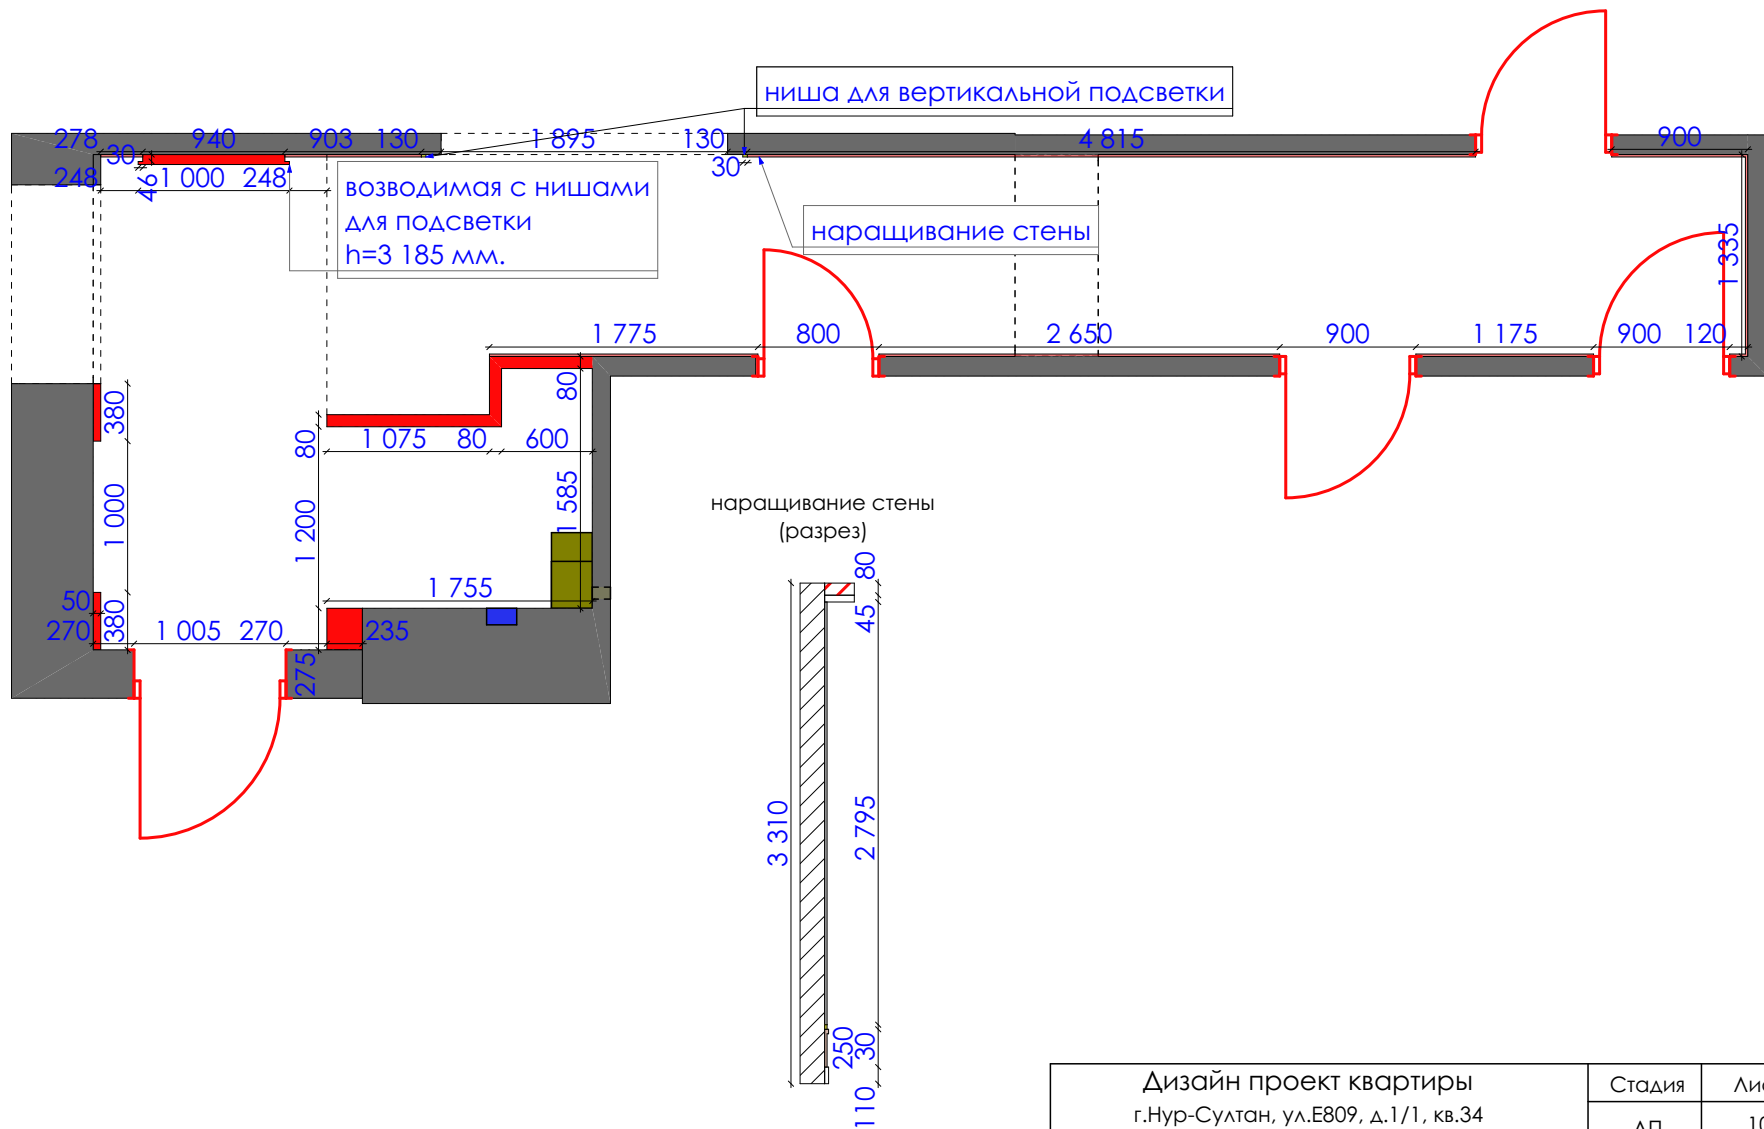

Дизайн проект квартиры
г.Нур-Султан, ул.Е809, д.1/1, кв.34

План функционального зонирования М 1:80

Стадия	Лист	Листов
ДП	8	93

студия дизайна "Modify"

Дизайн проект квартиры г.Нур-Султан, ул.Е809, д.1/1, кв.34	Стадия	Лист	Листов
	ДП	9	93
Общий вид Холл		студия дизайна "Modify"	