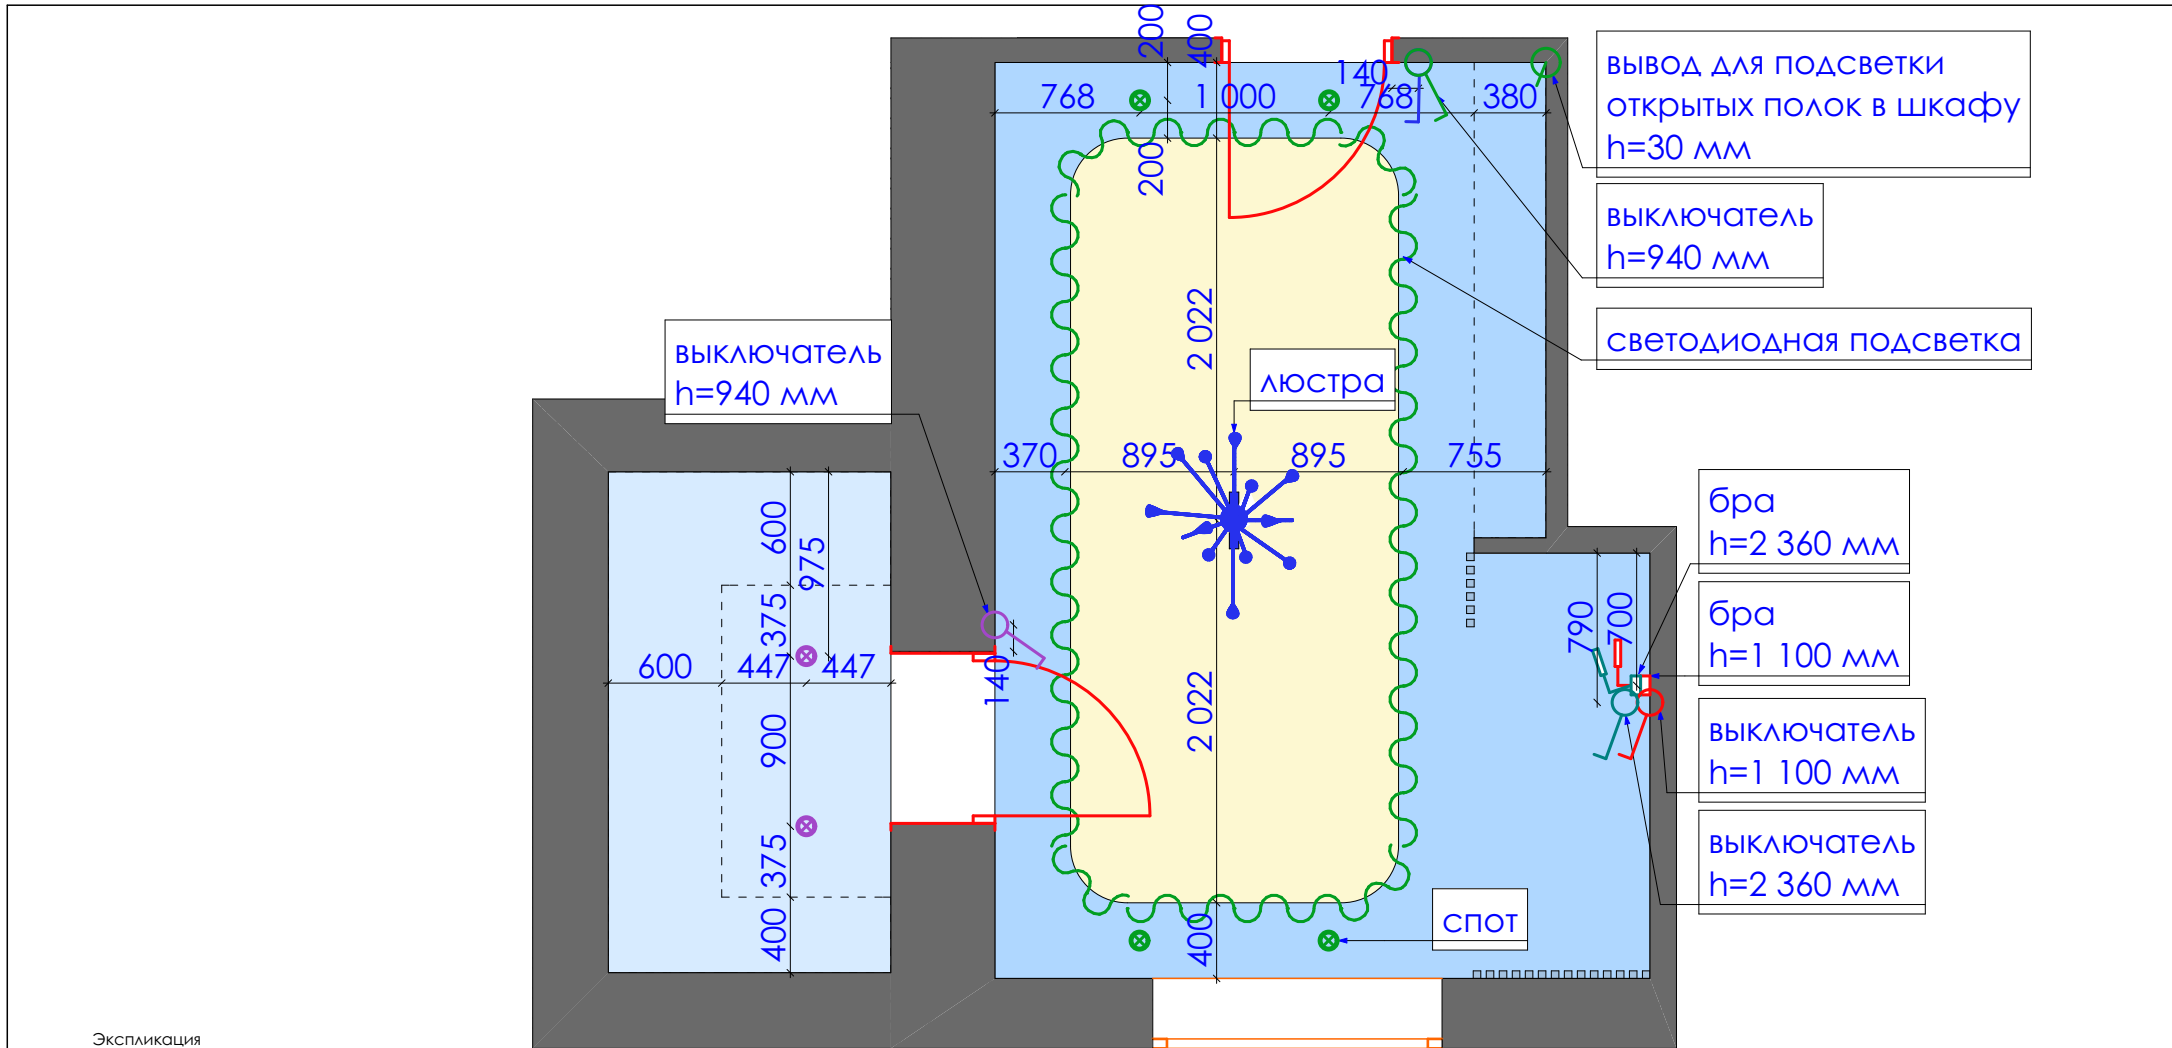

Экспликация

усл.об	наименование	кол.во	ед. изм.
	гипсокартонный потолок	8,5	кв.м.
	гипсокартонный потолок (гардероб)	4	кв.м.
	потолок выровненный под маяк	7	кв.м.

Дизайн проект квартиры г.Нур-Султан, ул.Е809, д.1/1, кв.34	Стадия	Лист	Листов
	ДП	60	93
План потолка М 1:40 Детская, гардероб	студия дизайна "Modify"		