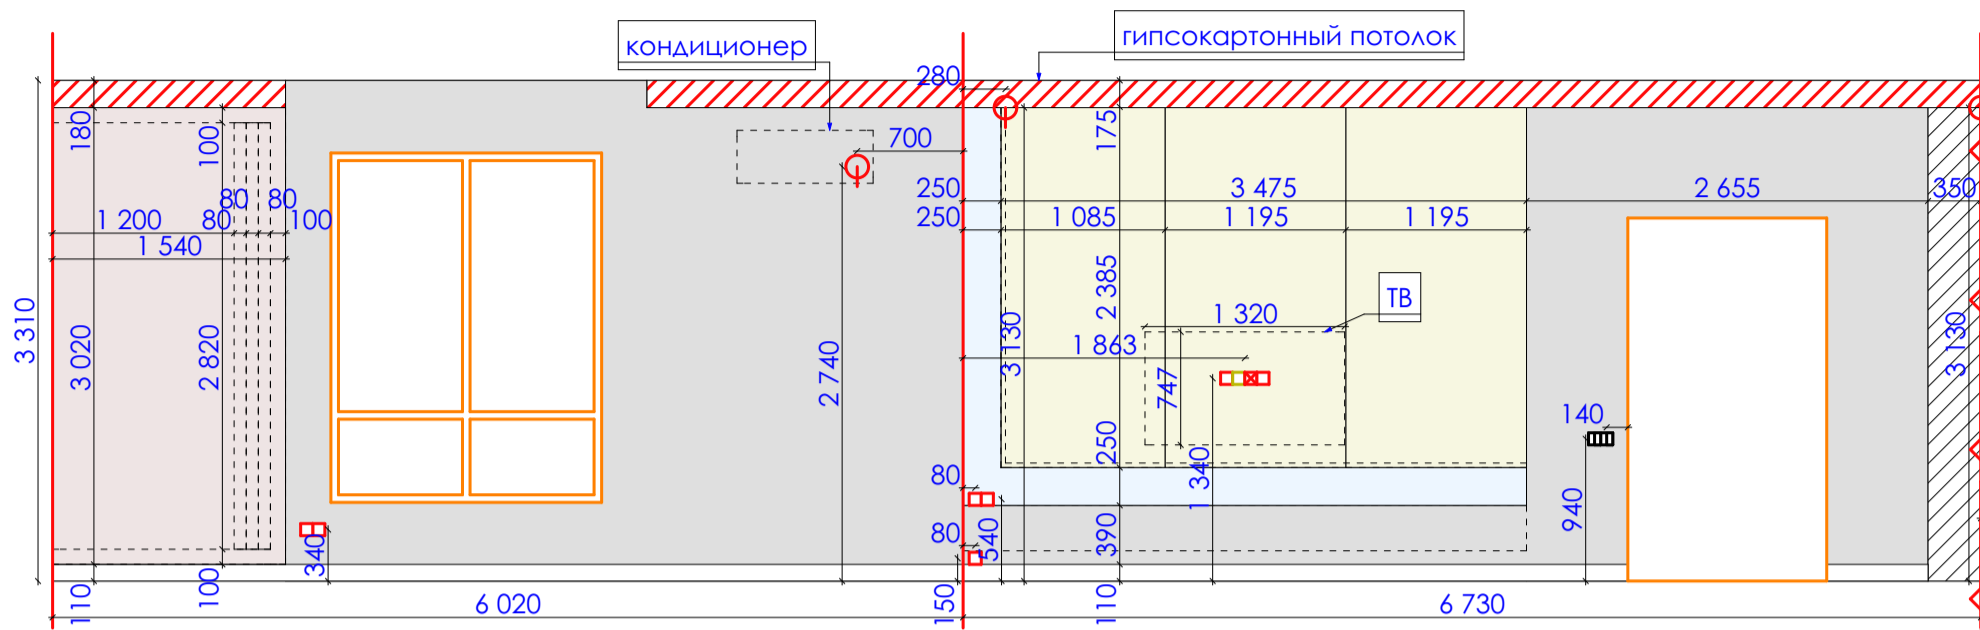

Экспликация

усл.об	наименование	кол.во	ед. изм.
	обои под покраску	33,5	кв.м.
	покраска за шкафом	6,8	кв.м.
	МДФ панель	11,7	кв.м.
	плитка SG592002R | Монте Тиберио беж лаппатированный 1195*2385 мм. (керама мараци)	8,3	кв.м.
	зеркало	1,6	кв.м.
	декоративная штукатурка	7,5	кв.м.
□	розетка	11	шт.
□	розетка для интернета	1	шт.
⊠	розетка для ТВ	1	шт.
φ	вывод	4	шт.
□	выключатель 2-клавишный	2	шт.

Дизайн проект квартиры г.Нур-Султан, ул.Е809, д.1/1, кв.34	Стадия	Лист	Листов
	ДП		93
Развертка по стенам М 1:50 Гостиная		студия дизайна "Modify"