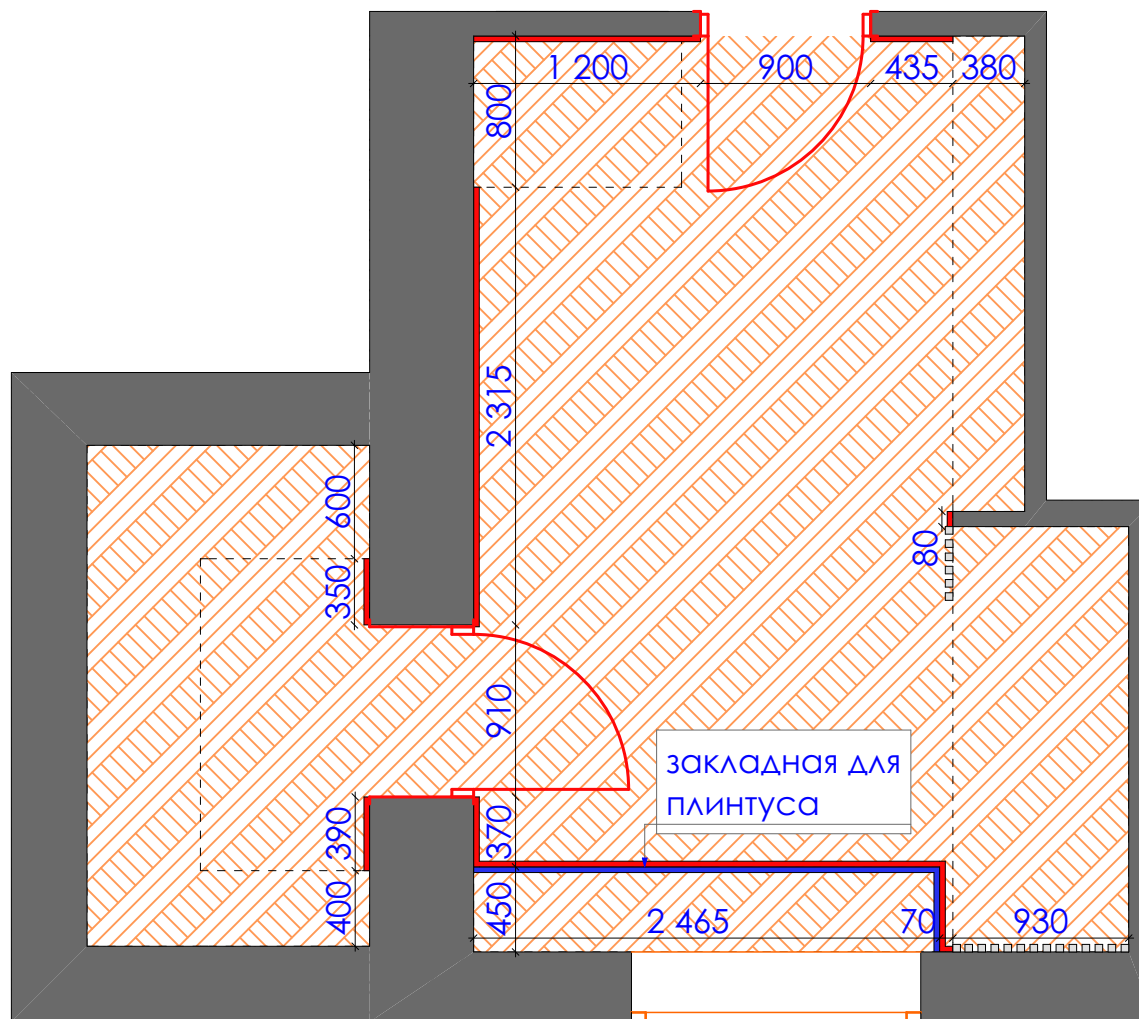

Экспликация

усл.об	наименование	кол.во	ед. изм.
	паркет	19,8	кв.м.
	плинтус европласт 1.53.101 110*26 мм.	8,2	п.м.

Дизайн проект квартиры г.Нур-Султан, ул.Е809, д.1/1, кв.34	Стадия	Лист	Листов
	ДП	57	93
План напольных покрытий М 1:40 Детская, гардероб		студия дизайна "Modify"