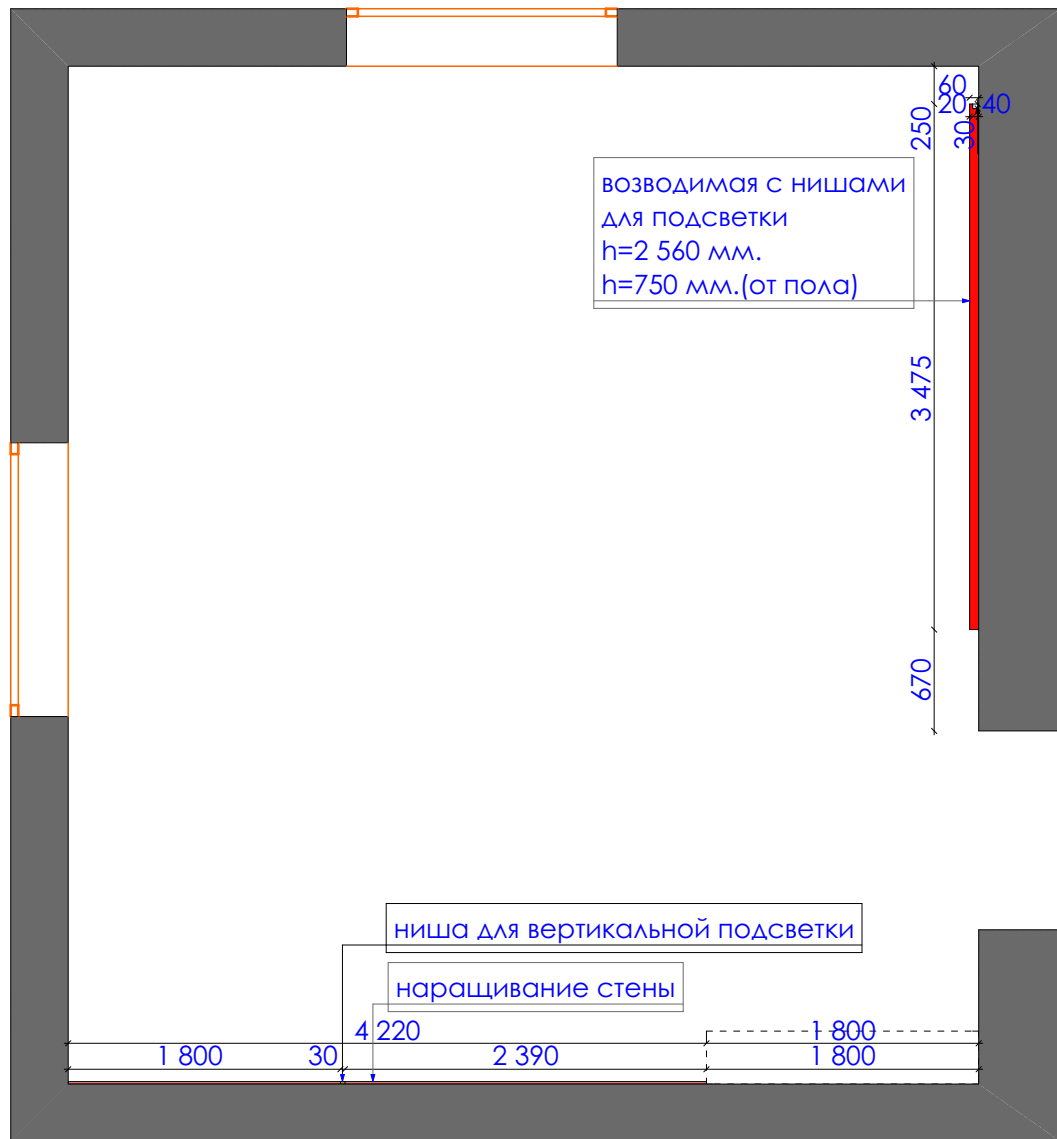

Стадия	Лист	Листов
ДП	20	93

Общий вид
Гостиная

студия дизайна "Modify"

Дизайн проект квартиры
г.Нур-Султан, ул.Е809, д.1/1, кв.34

Стадия	Лист	Листов
ДП	21	93

Общий вид
Гостиная

студия дизайна "Modify"

Дизайн проект квартиры г.Нур-Султан, ул.Е809, д.1/1, кв.34	Стадия	Лист	Листов
	ДП	22	93
План возводимых конструкций М 1:50 Гостиная	студия дизайна "Modify"		