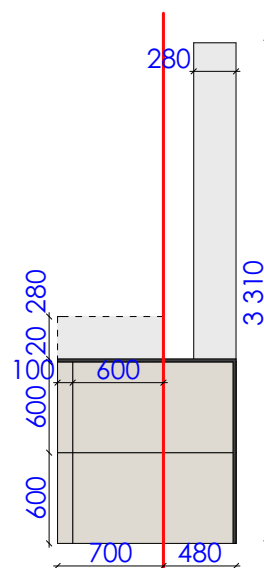

Экспликация

усл.об	наименование	кол.во	ед. изм.
	плитка Керамогранит KERAMA MARAZZI TERRAZZO БЕЖ SG63200R 60x60 (керама мараци)	6,7	кв.м.
	плитка 9036 | Дарсена голубой 85*285 мм. (керама мараци)	8	кв.м.
	декоративная штукатурка	11,4	кв.м.
	металлический кант	13,2	п.м.
	розетка	3	шт.
	вывод	1	шт.
	выключатель, 1-клавишный	1	шт.

Дизайн проект квартиры г.Нур-Султан, ул.Е809, д.1/1, кв.34	Стадия	Лист	Листов
	ДП	90	93
Развертка по стенам М 1:50 Сан.узел 2	студия дизайна "Modify"