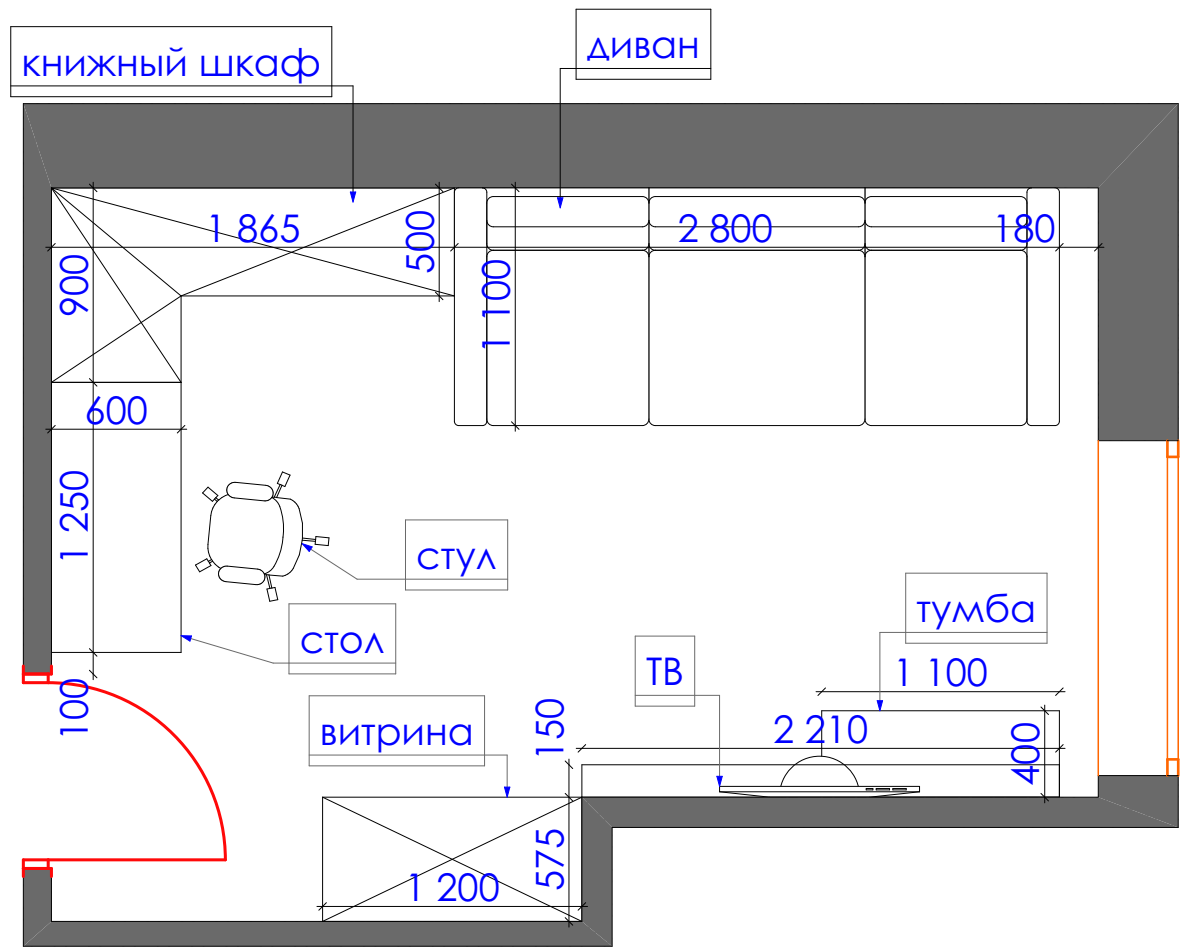

Дизайн проект квартиры г.Нур-Султан, ул.Е809, д.1/1, кв.34	Стадия	Лист	Листов
	ДП	67	93
План расстановки оборудования М 1:35 Кабинет	студия дизайна "Modify"