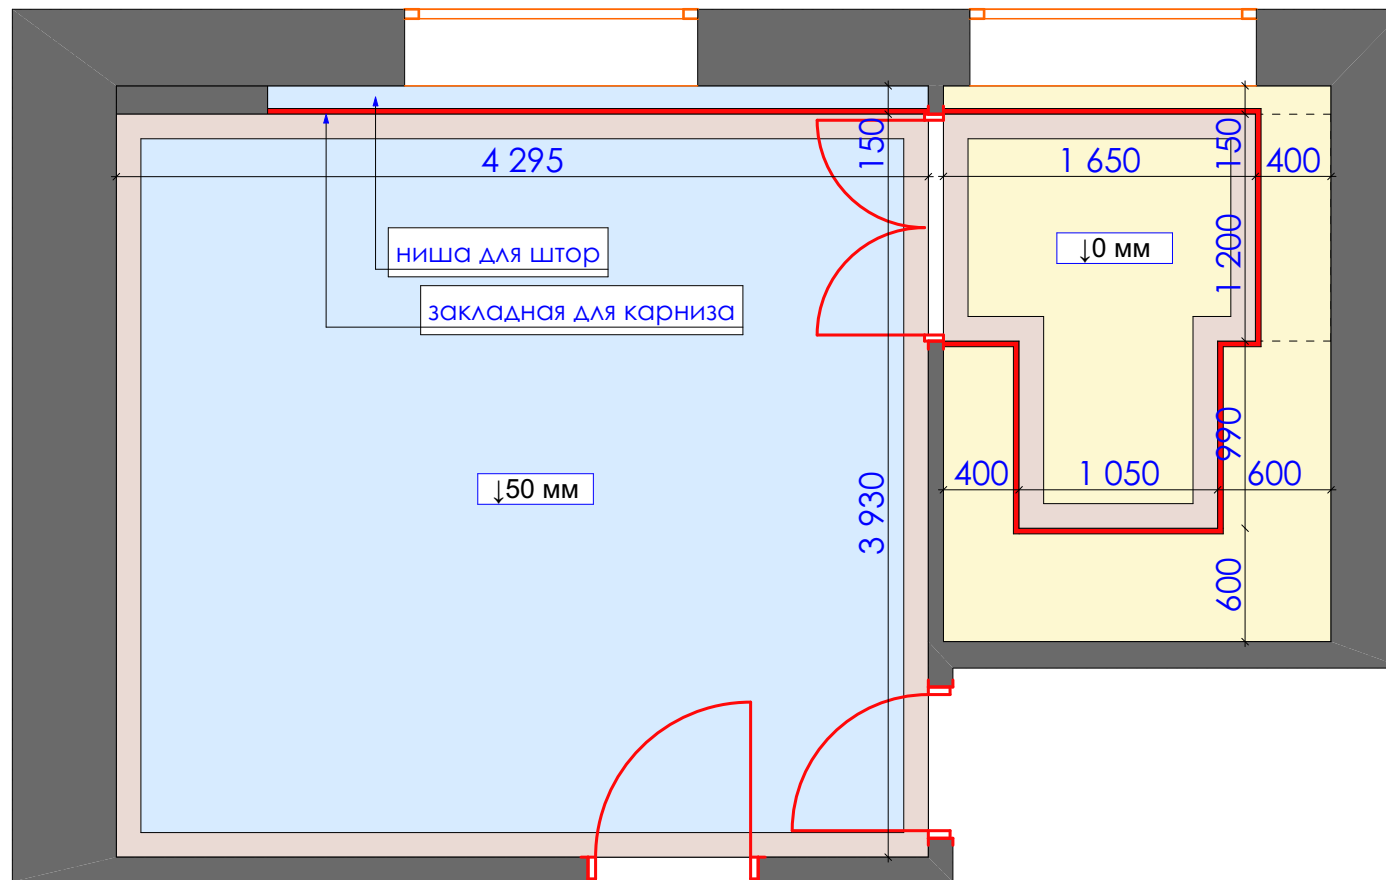

Дизайн проект квартиры г.Нур-Султан, ул.Е809, д.1/1, кв.34	Стадия	Лист	Листов
	ДП	50	93
План электрооборудования М 1:40 Спальня, гардероб	студия дизайна "Modify"		

Экспликация

усл.об	наименование	кол.во	ед. изм.
	потолок выровненный под маяк	6,1	кв.м.
	гипсокартонный потолок	17,4	кв.м.
	карниз европласт 1.50.273 198*130 мм.	24,7	п.м.