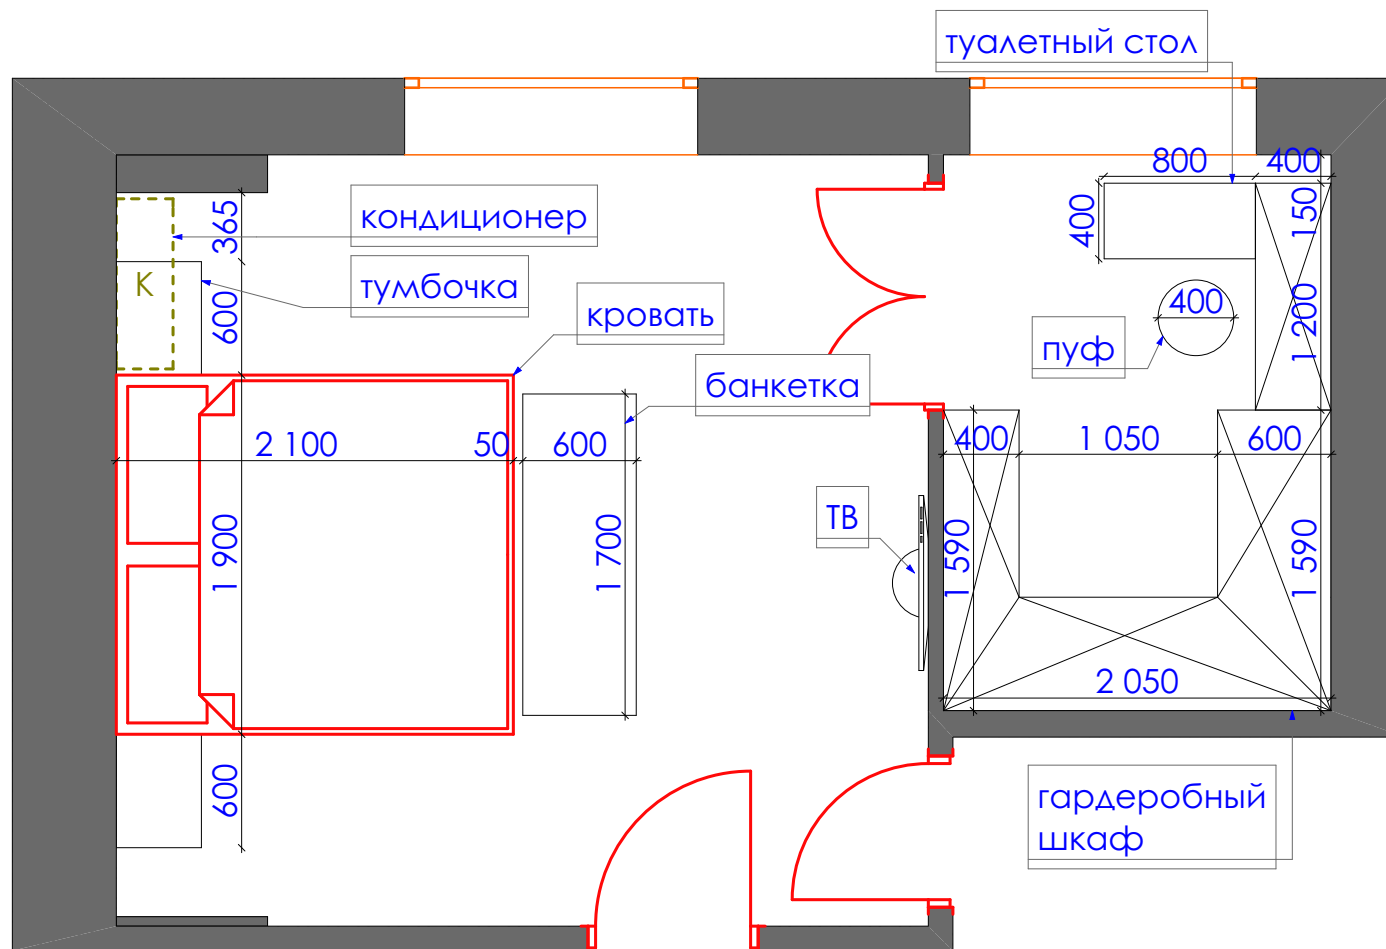

Дизайн проект квартиры г.Нур-Султан, ул.Е809, д.1/1, кв.34	Стадия	Лист	Листов
	ДП	49	93
План расстановки оборудования М 1:40 Спальня, гардероб	студия дизайна "Modify"