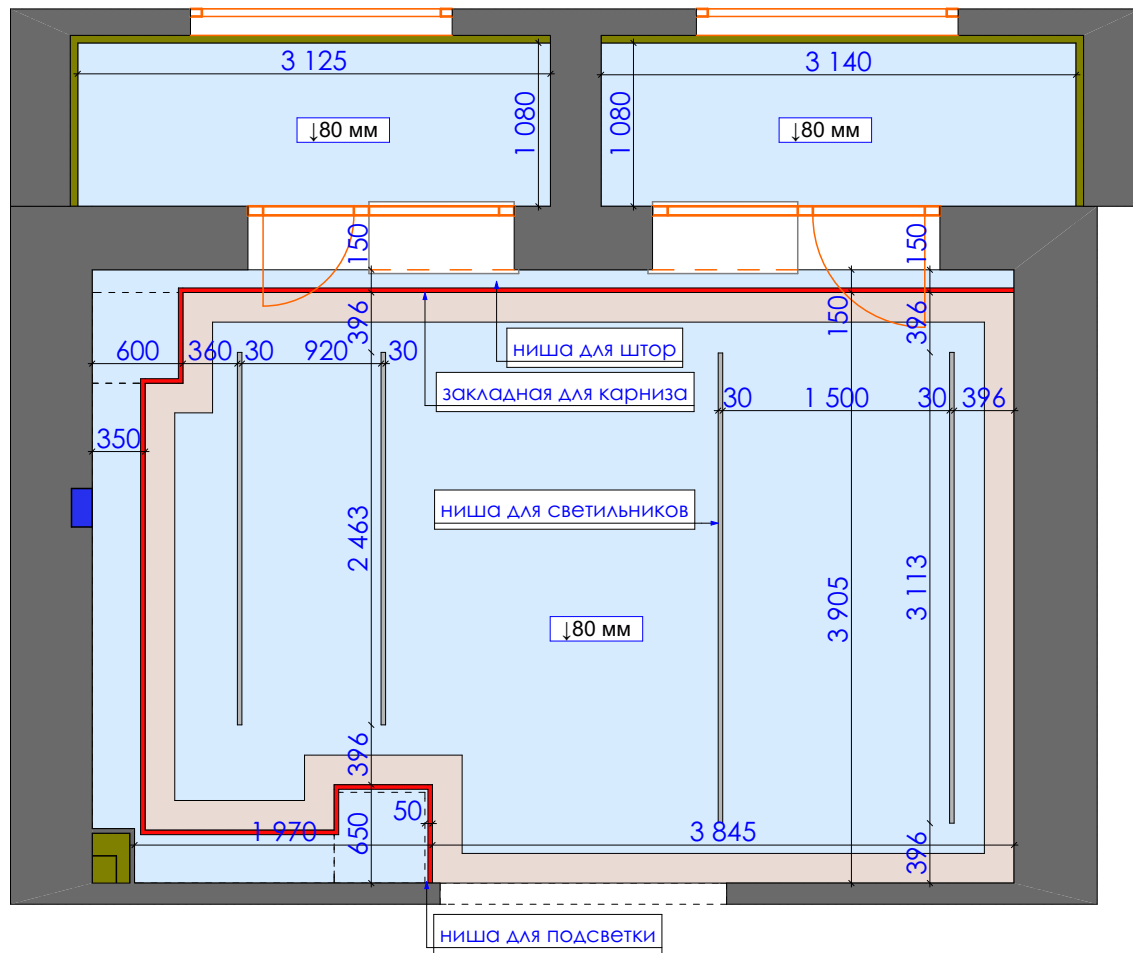

Экспликация

усл.об	наименование	кол.во	ед. изм.
	гипсокартонный потолок	24,7	кв.м.
	гипсокартонный потолок (балкон 1)	3,4	кв.м.
	гипсокартонный потолок (балкон 2)	3,4	кв.м.
	карниз европласт 1.50.142 45*196 мм.	21,1	п.м.

Дизайн проект квартиры г.Нур-Султан, ул.Е809, д.1/1, кв.34	Стадия	Лист	Листов
	ДП	40	93
План потолка М 1:50 Кухня, балкон 1,2		студия дизайна "Modify"