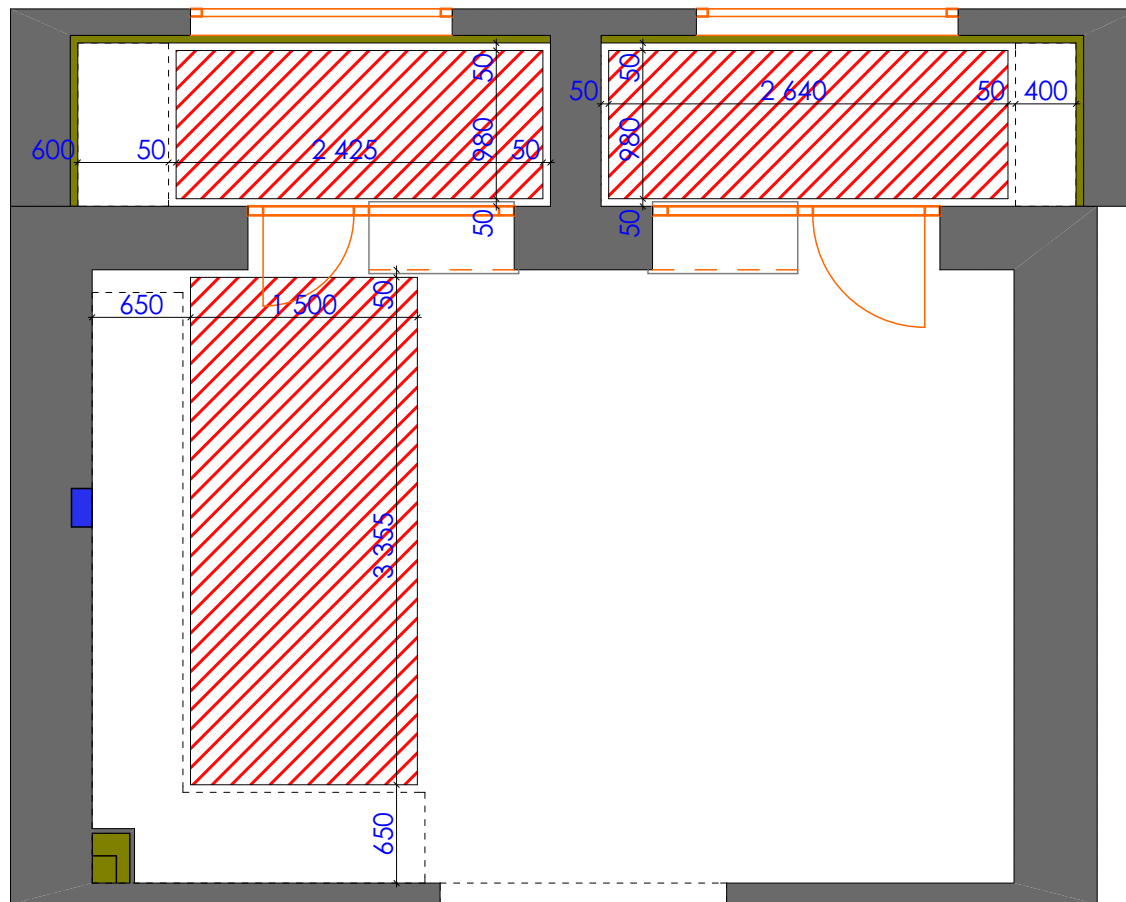

Экспликация

усл.об	наименование	кол.во	ед. изм.
	теплый пол (электрический) кухня	5,1	кв.м.
	теплый пол (электрический) балконы	5	кв.м.

Дизайн проект квартиры г.Нур-Султан, ул.Е809, д.1/1, кв.34	Стадия	Лист	Листов
	ДП	36	93
План теплого пола М 1:50 Кухня, балкон 1, 2		студия дизайна "Modify"