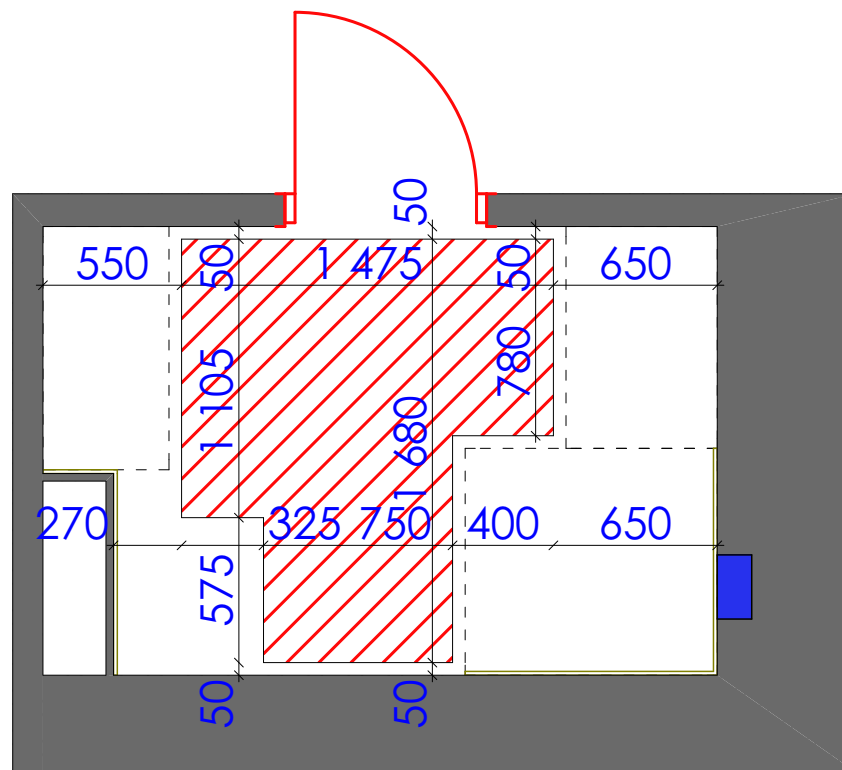

Экспликация

усл.об	наименование	кол.во	ед. изм.
	теплый пол (электрический)	2	кв.м.

Дизайн проект квартиры
г.Нур-Султан, ул.Е809, д.1/1, кв.34

План теплого пола М 1:30
Санузел 1

Стадия	Лист	Листов
ДП	74	93

студия дизайна "Modify"