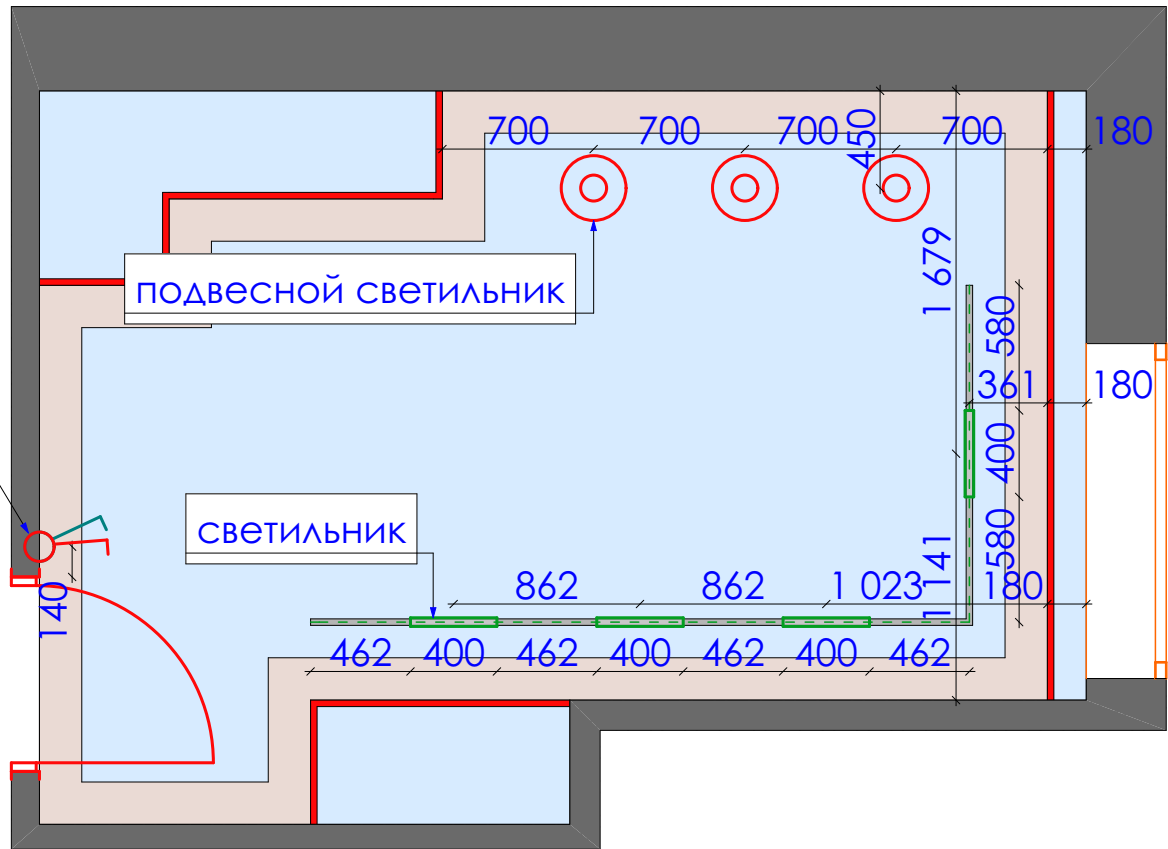

ВЫКЛЮЧАТЕЛЬ
h=790 мм

Экспликация

усл.об	наименование	кол.во	ед. изм.
⌘	выключатель 2-клавишный	1	шт.
⊙	подвесной светильник	3	шт.
▮	светильник	4	шт.

Дизайн проект квартиры г.Нур-Султан, ул.Е809, д.1/1, кв.34	Стадия	Лист	Листов
	ДП	70	93
План осветительных приборов М 1:35 Кабинет		студия дизайна "Modify"