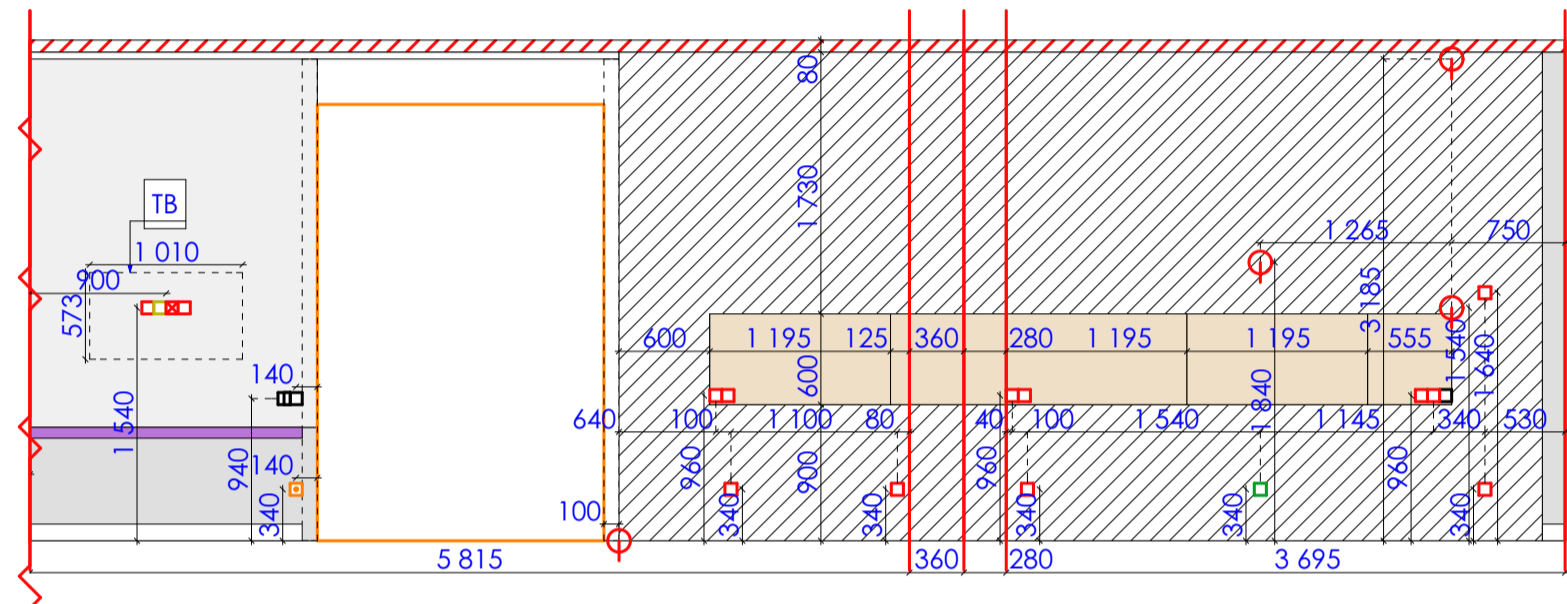

Экспликация

усл.об	наименование	кол.во	ед. изм.
	обои под покраску	18,3	кв.м.
	фреска	10,5	кв.м.
	покраска за шкафом	22,9	кв.м.
	плитка SG564502R Монте Тиберио бежевый лаппатированный 600*1195 мм. (керама мараци)	3	кв.м.
	молдинг европласт 1.51.360 72*12 мм.	9,7	п.м.
	покраска	14,8	кв.м.
	евровагонка	3,4	кв.м.
	покраска	12	кв.м.
□	розетка на 32А с заземлением для варочной панели	1	шт.
□	розетка	18	шт.
□	розетка для интернета	1	шт.
⊗	розетка для ТВ	1	шт.
φ	вывод	5	шт.
□	терморегулятор	3	шт.
□	выключатель 1-клавишный	4	шт.
□	выключатель 2-клавишный	1	шт.

Дизайн проект квартиры
г.Нур-Султан, ул.Е809, д.1/1, кв.34

Развертка по стенам М 1:50
Кухня, балкон 1,2

Стадия	Лист	Листов
ДП		93

Студия дизайна "Modify"