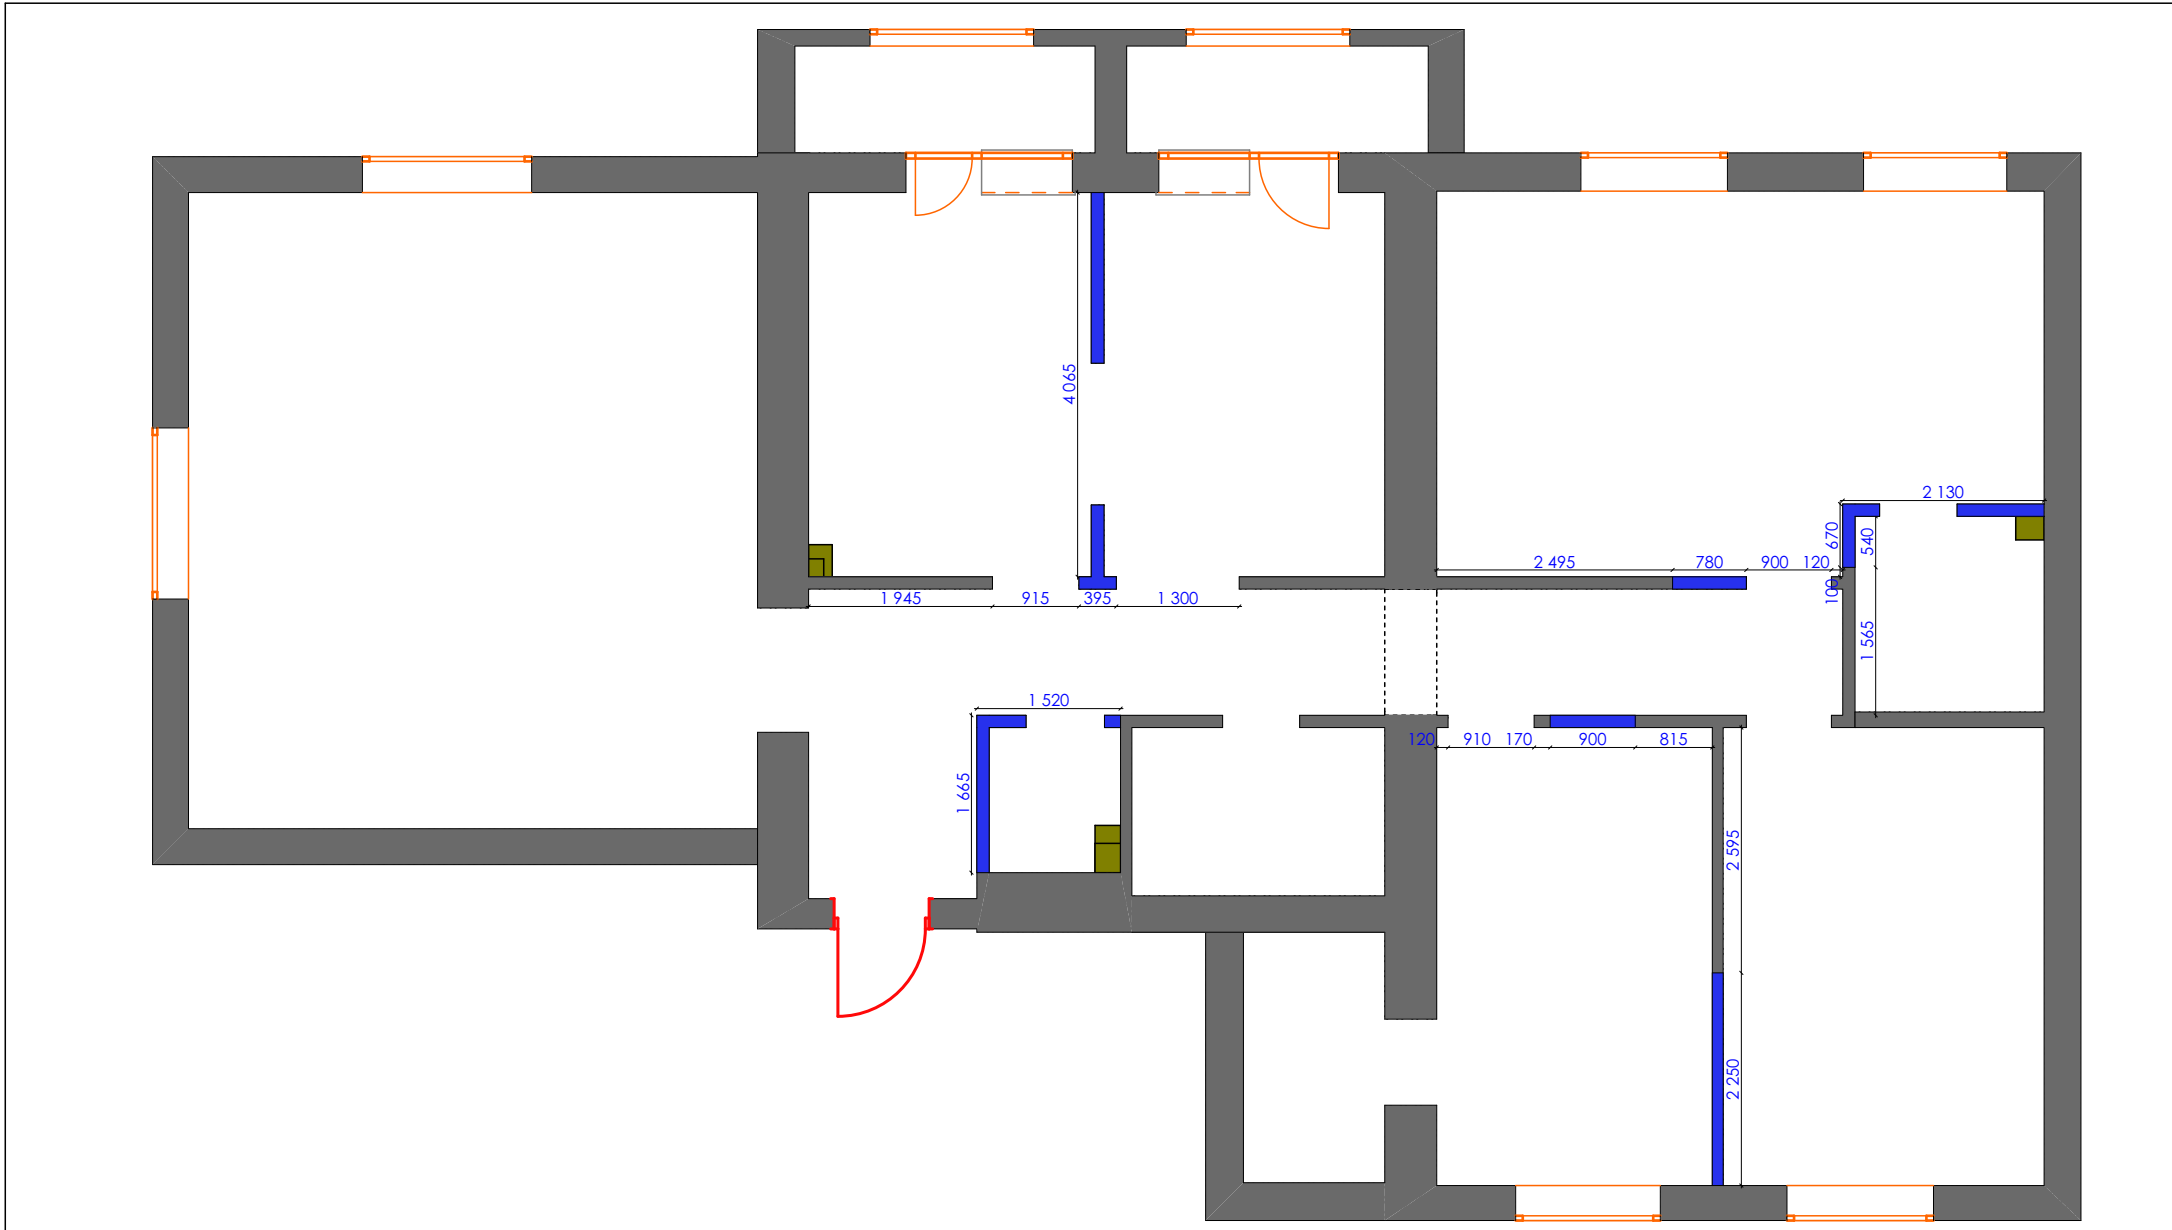

Экспликация

усл.об	наименование
	демонтируемые конструкции
	существующие конструкции

Дизайн проект квартиры г.Нур-Султан, ул.Е809, д.1/1, кв.34	Стадия	Лист	Листов
	ДП	6	93
План демонтажа конструкций М 1:80	студия дизайна "Modify"