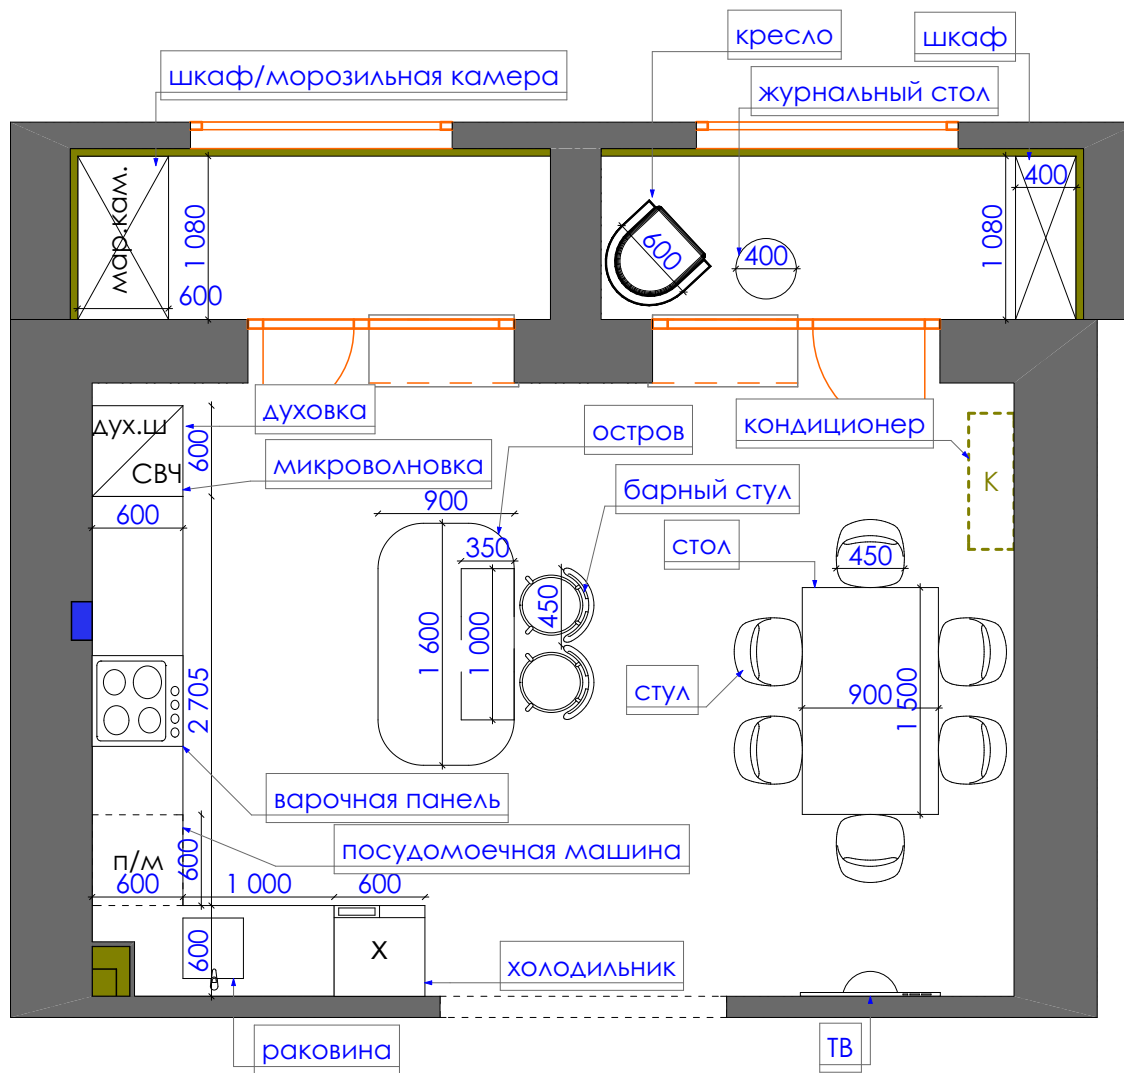

Дизайн проект квартиры г.Нур-Султан, ул.Е809, д.1/1, кв.34	Стадия	Лист	Листов
	ДП	38	93
План расстановки оборудования М 1:50 Кухня, балкон 1,2	студия дизайна "Modify"