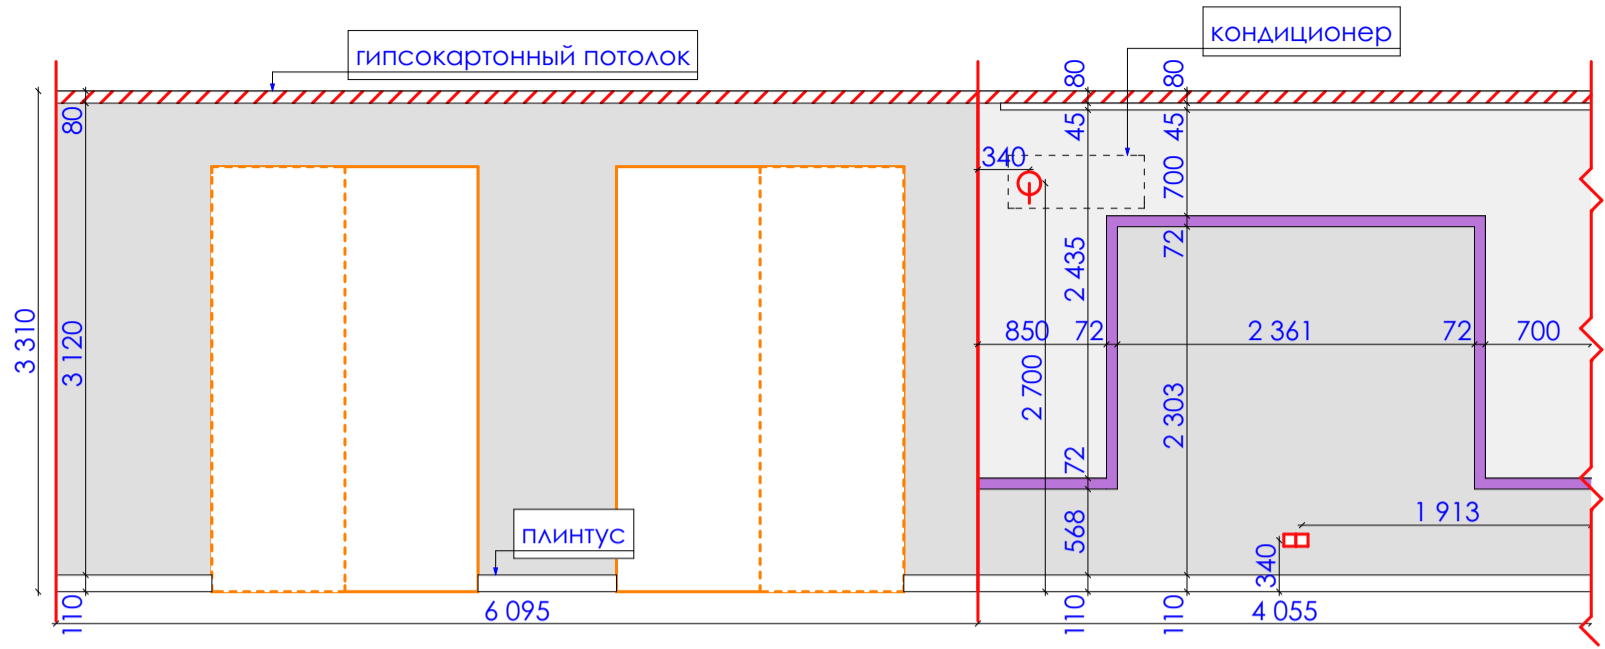

Экспликация

усл.об	наименование	кол.во	ед. изм.
	обои под покраску	18,3	кв.м.
	фреска	10,5	кв.м.
	покраска за шкафом	22,9	кв.м.
	плитка SG564502R Монте Тиберио бежевый лаппатированный 600*1195 мм. (керама мараци)	3	кв.м.
	молдинг европласт 1.51.360 72*12 мм.	9,7	п.м.
	покраска	14,8	кв.м.
	евровагонка	3,4	кв.м.
	покраска	12	кв.м.
□	розетка на 32А с заземлением для варочной панели	1	шт.
□	розетка	18	шт.
□	розетка для интернета	1	шт.
⊗	розетка для ТВ	1	шт.
φ	вывод	5	шт.
□	терморегулятор	3	шт.
□	выключатель 1-клавишный	4	шт.
□	выключатель 2-клавишный	1	шт.

Дизайн проект квартиры
г.Нур-Султан, ул.Е809, д.1/1, кв.34

Развертка по стенам М 1:50
Кухня, балкон 1,2

Стадия	Лист	Листов
ДП		93

Студия дизайна "Modify"