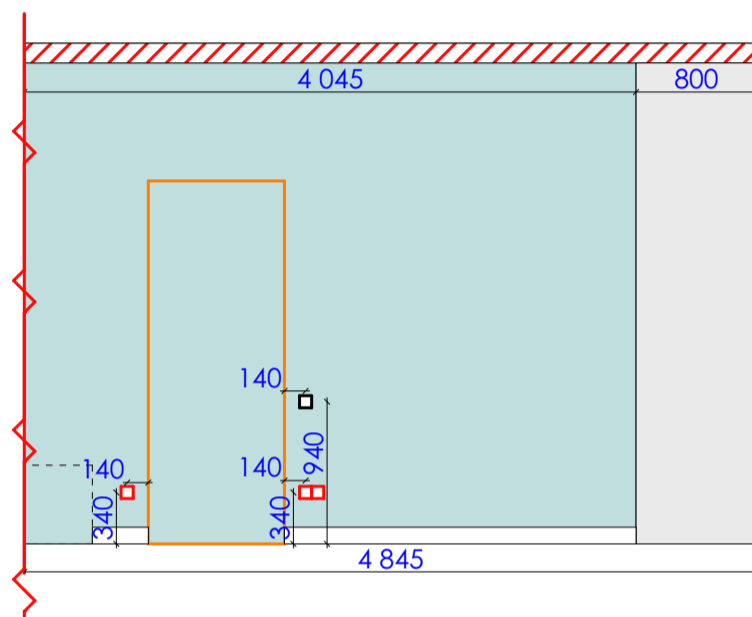

Экспликация

усл.об	наименование	кол.во	ед. изм.
	обои под покраску	23,8	кв.м.
	покраска за шкафом	31,9	кв.м.
	мягкая панель	2,4	кв.м.
	рейки	63,6	п.м.
	фреска	12,9	кв.м.
	евровагонка	2,6	кв.м.
	розетка	4	шт.
	вывод	1	шт.
	выключатель 1-клавишный	3	шт.
	выключатель 2-клавишный	1	шт.

Дизайн проект квартиры г.Нур-Султан, ул.Е809, д.1/1, кв.34	Стадия	Лист	Листов
	ДП		93
Развертка по стенам М 1:50 Детская, гардероб		студия дизайна "Modify"