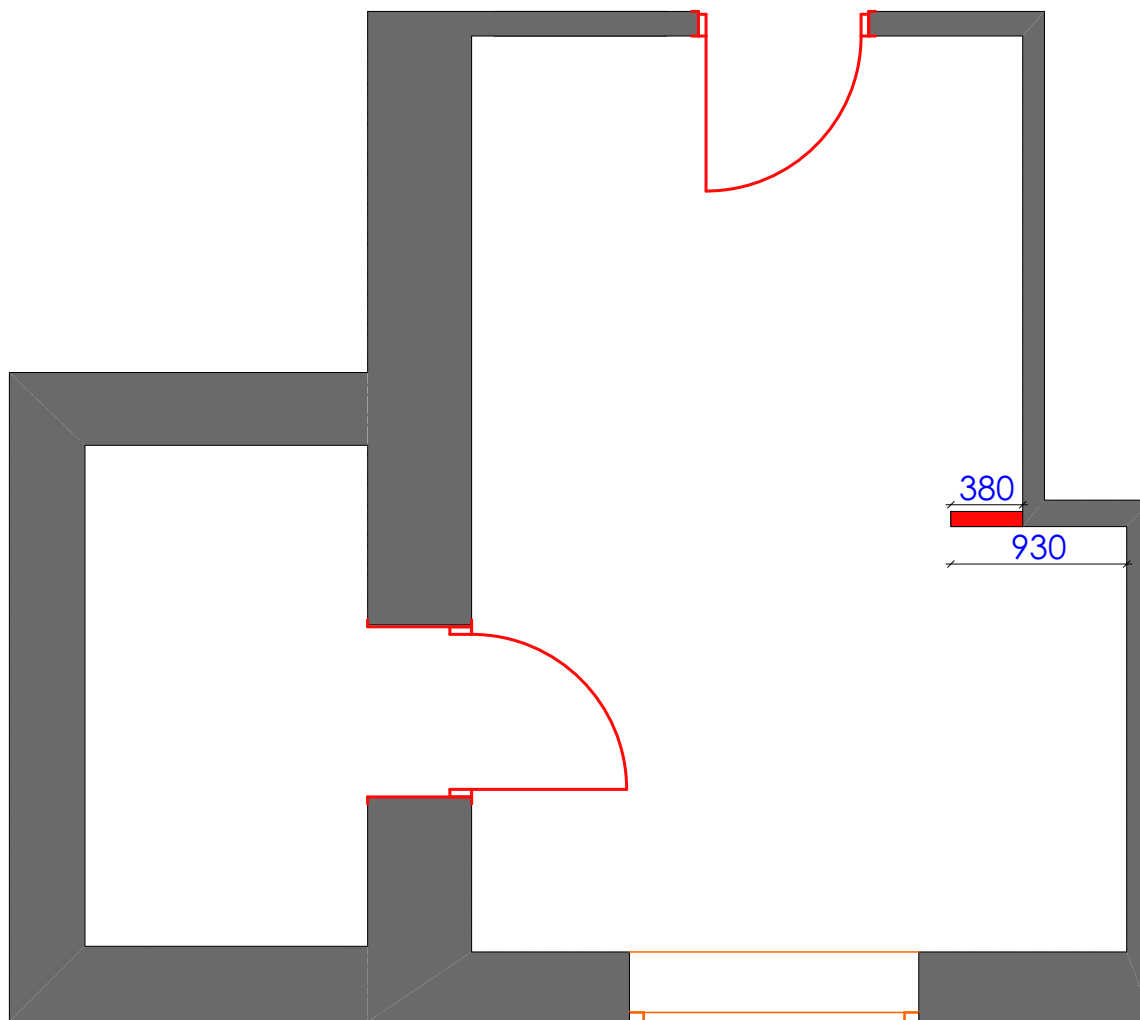

Дизайн проект квартиры г.Нур-Султан, ул.Е809, д.1/1, кв.34	Стадия	Лист	Листов
	ДП	56	93
План возводимых конструкций М 1:40 Детская, гардероб	студия дизайна "Modify"