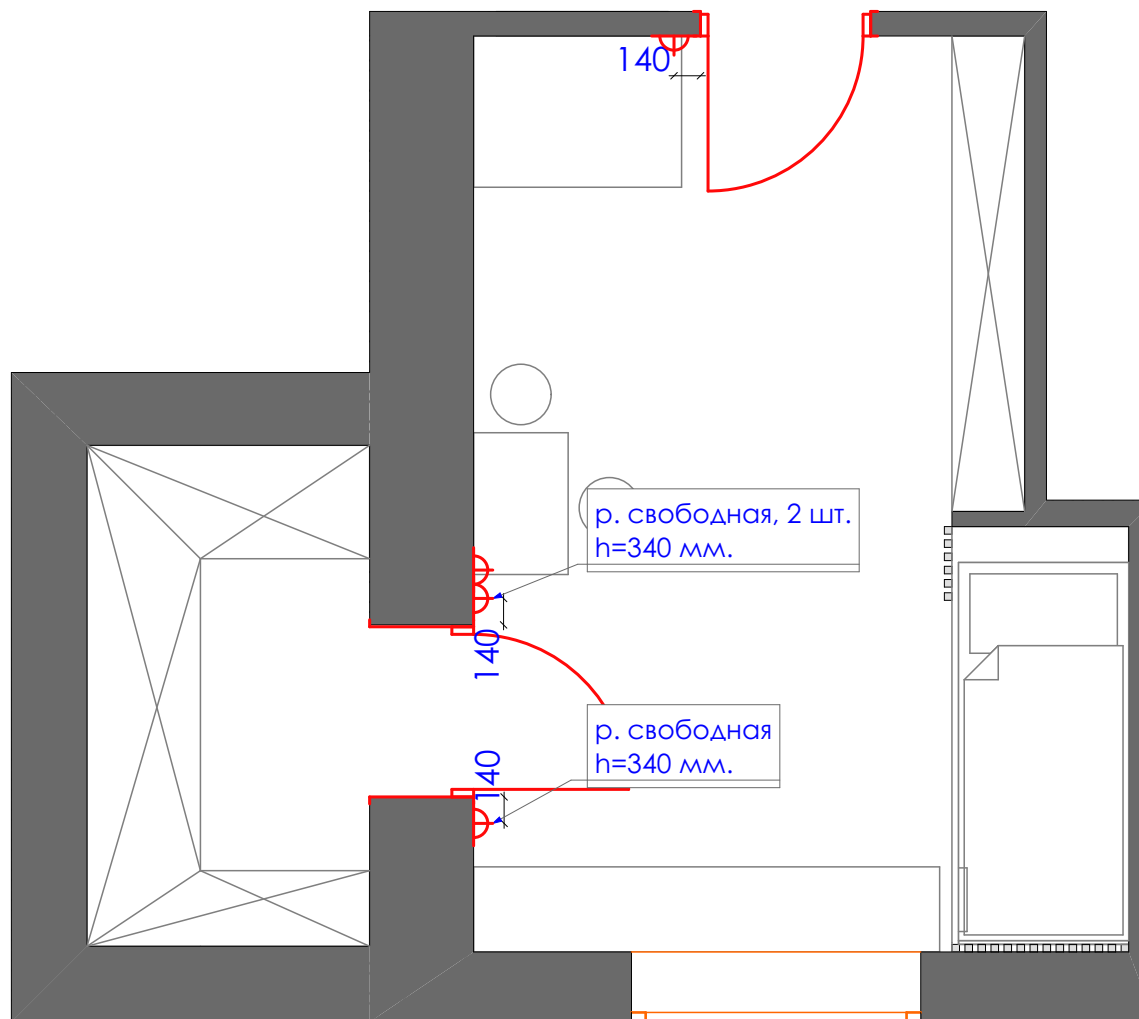

Экспликация

усл.об	наименование	кол.во	ед. изм.
4	розетка	4	шт.

Дизайн проект квартиры
г.Нур-Султан, ул.Е809, д.1/1, кв.34

Стадия	Лист	Листов
ДП	59	93

План электрооборудования М 1:40
Детская, гардероб

студия дизайна "Modify"