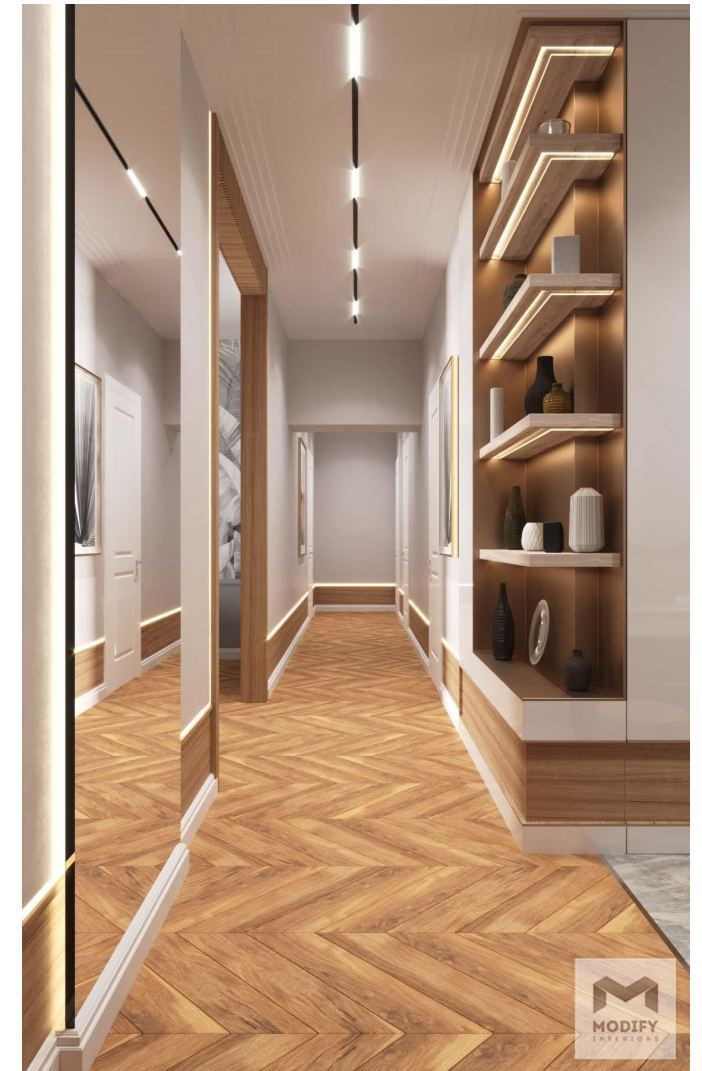

Дизайн проект квартиры г.Нур-Султан, ул.Е809, д.1/1, кв.34	Стадия	Лист	Листов
	ДП	9	93
Общий вид Холл		студия дизайна "Modify"