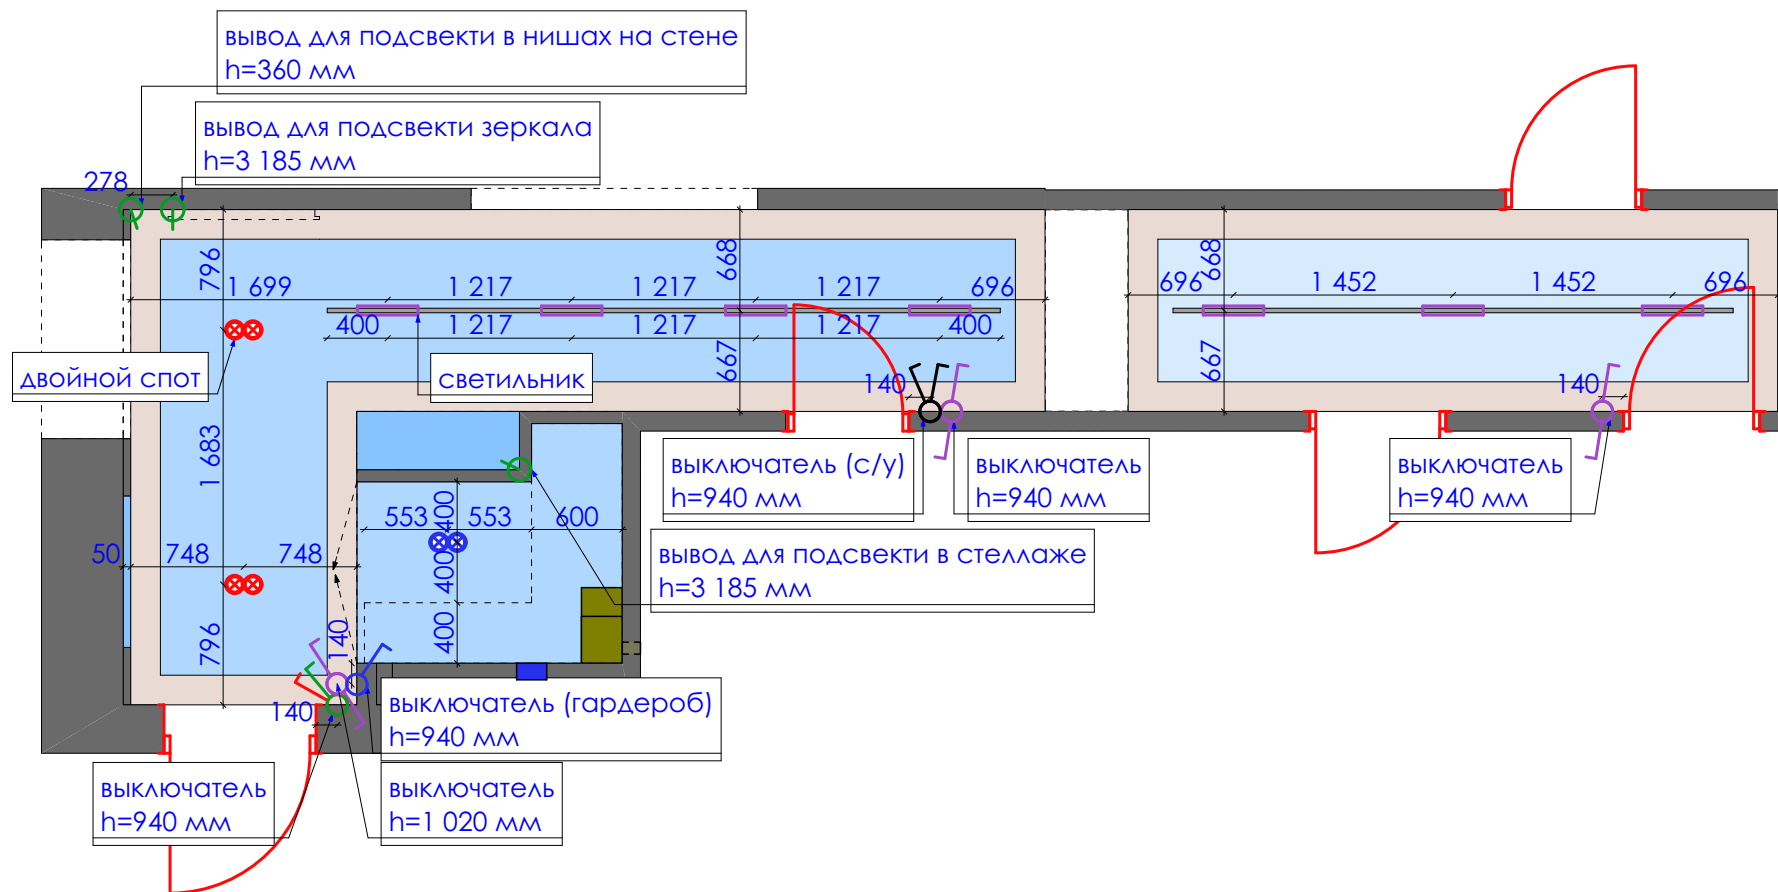

Экспликация

усл.об	наименование	кол.во	ед. изм.
	гипсокартонный потолок	19,6	кв.м.
	карниз европласт 1.50.142 45*196 мм.	30,3	п.м.

Дизайн проект квартиры г.Нур-Султан, ул.Е809, д.1/1, кв.34	Стадия	Лист	Листов
	ДП	15	93
План потолка М 1:50 Холл, гардероб	студия дизайна "Modify"		