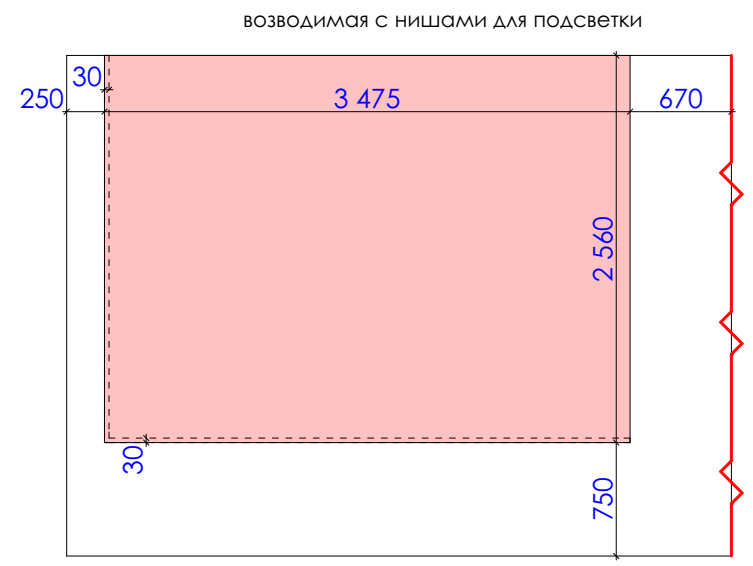

Дизайн проект квартиры г.Нур-Султан, ул.Е809, д.1/1, кв.34	Стадия	Лист	Листов
	ДП	22	93
План возводимых конструкций М 1:50 Гостиная	студия дизайна "Modify"