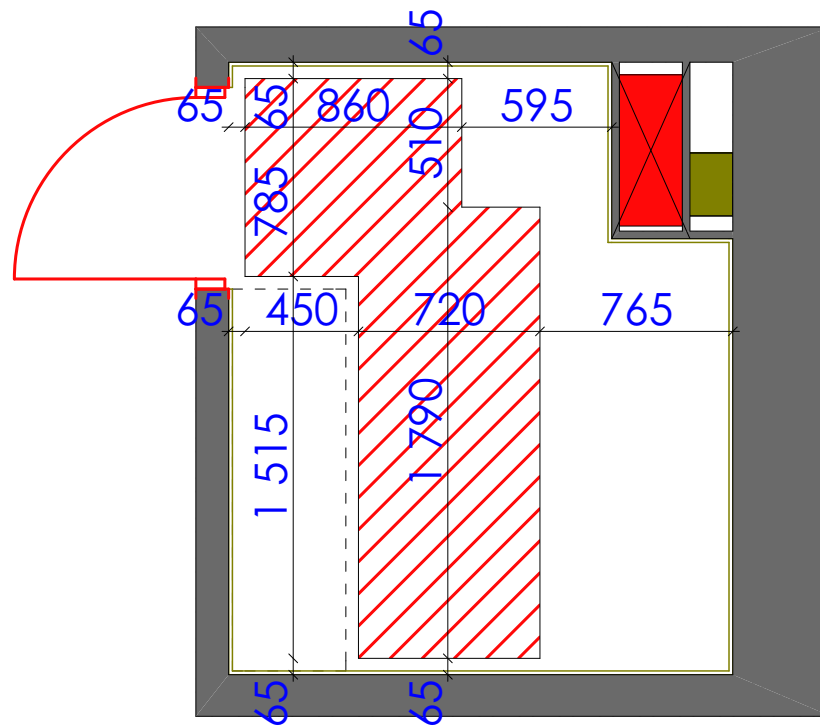

Экспликация

усл.об	наименование	кол.во	ед. изм.
	теплый пол (электрический)	1,9	кв.м.

Дизайн проект квартиры
г.Нур-Султан, ул.Е809, д.1/1, кв.34

Стадия	Лист	Листов
ДП	84	93

План теплого пола М 1:30
Сан.узел 2

студия дизайна "Modify"