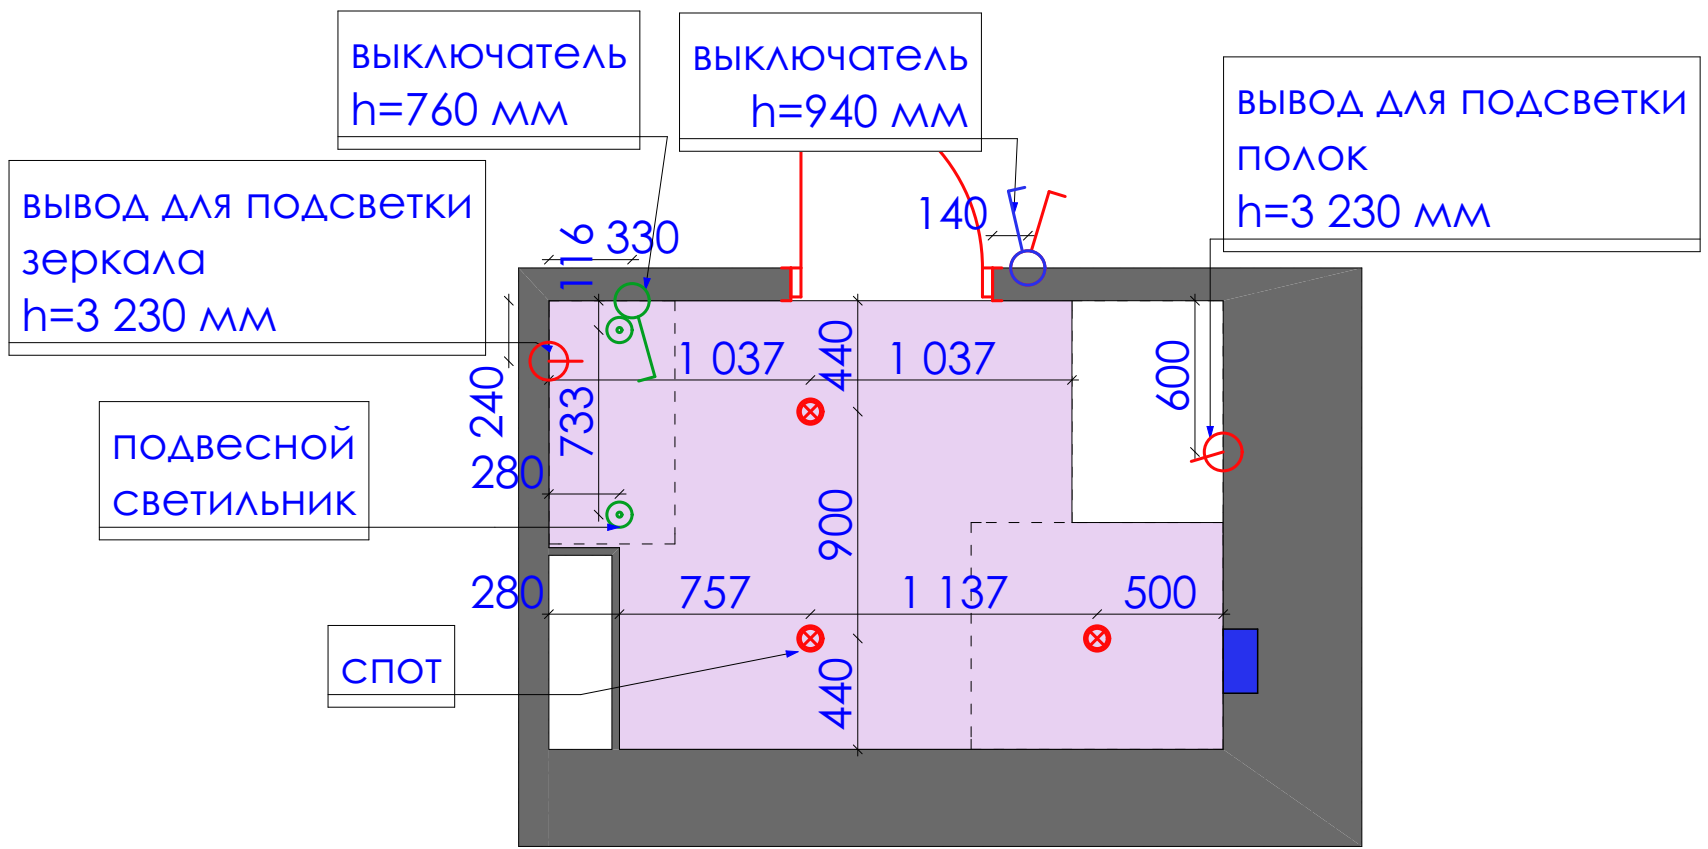

Экспликация

усл.об	наименование	кол.во	ед. изм.
	натяжной потолок	4,1	кв.м.

Дизайн проект квартиры
г.Нур-Султан, ул.Е809, д.1/1, кв.34

План потолка М 1:30
Сан.узел 1

Стадия	Лист	Листов
ДП	78	93

студия дизайна "Modify"