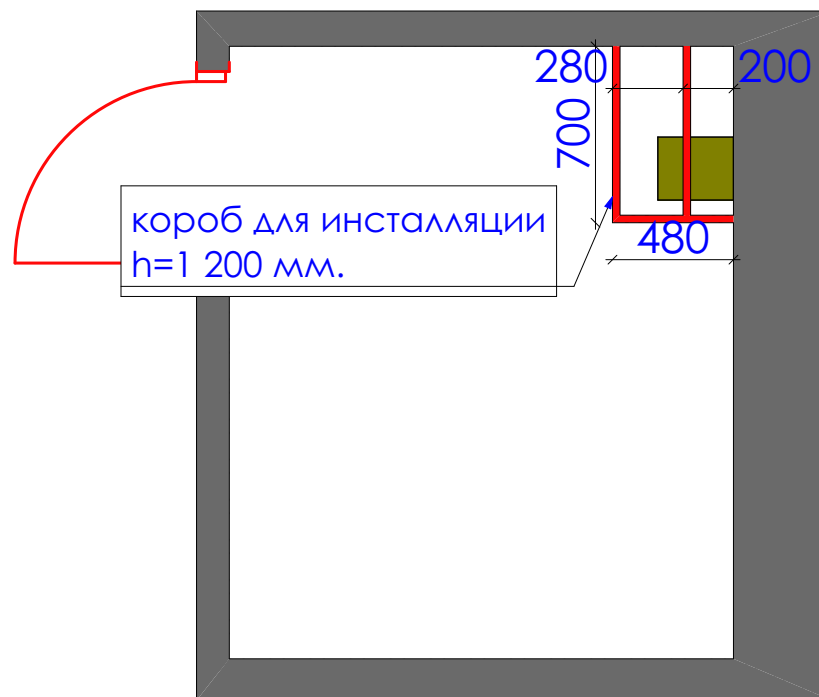

боковой вид на короб

Дизайн проект квартиры г.Нур-Султан, ул.Е809, д.1/1, кв.34	Стадия	Лист	Листов
	ДП	83	93
План возводимых конструкций М 1:30 Сан.узел 2	студия дизайна "Modify"