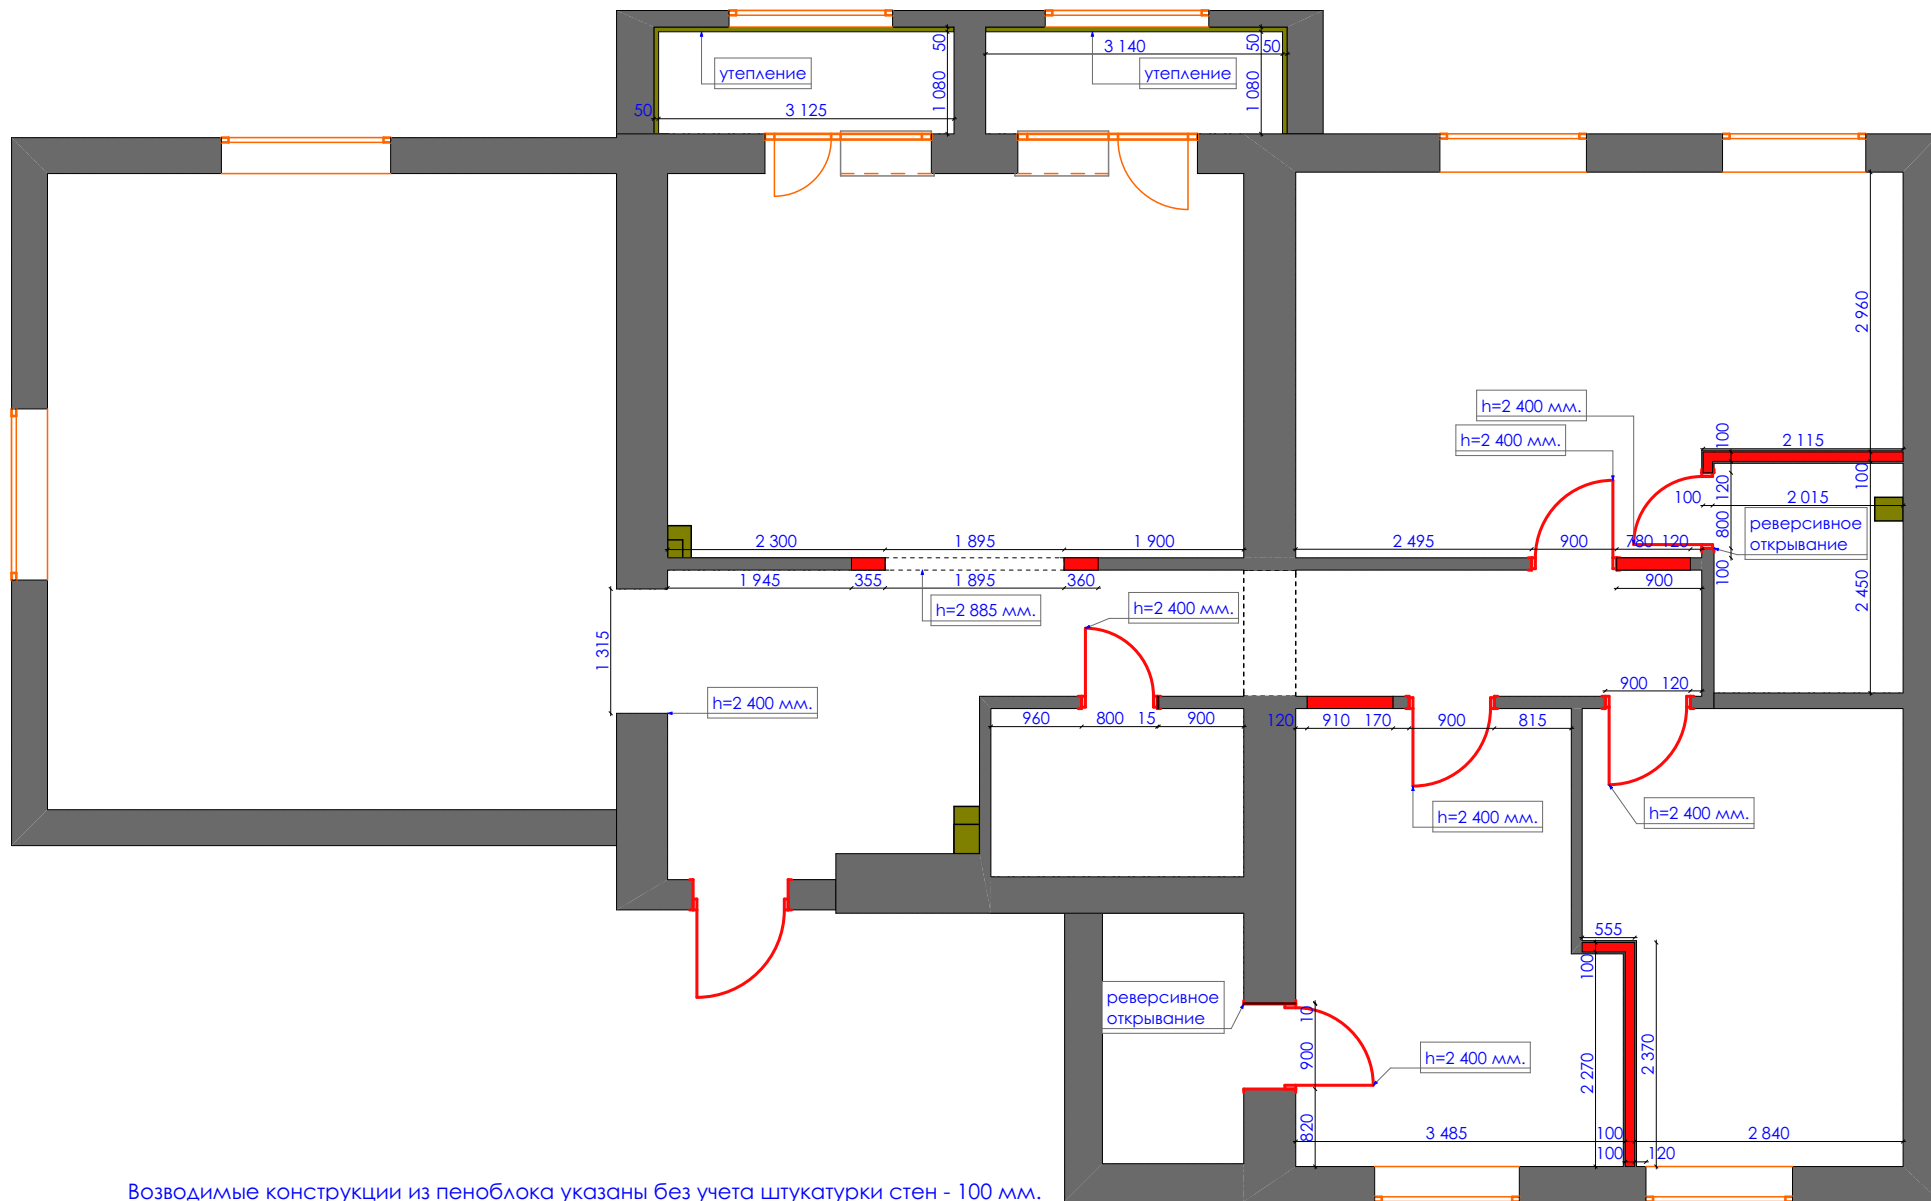

Дизайн проект квартиры г.Нур-Султан, ул.Е809, д.1/1, кв.34	Стадия	Лист	Листов
	ДП	6	93
План демонтажа конструкций М 1:80	студия дизайна "Modify"		

Возводимые конструкции из пеноблока указаны без учета штукатурки стен - 100 мм.
с учетом штукатурки стен по 20 мм. с каждой стороны - 140 мм.