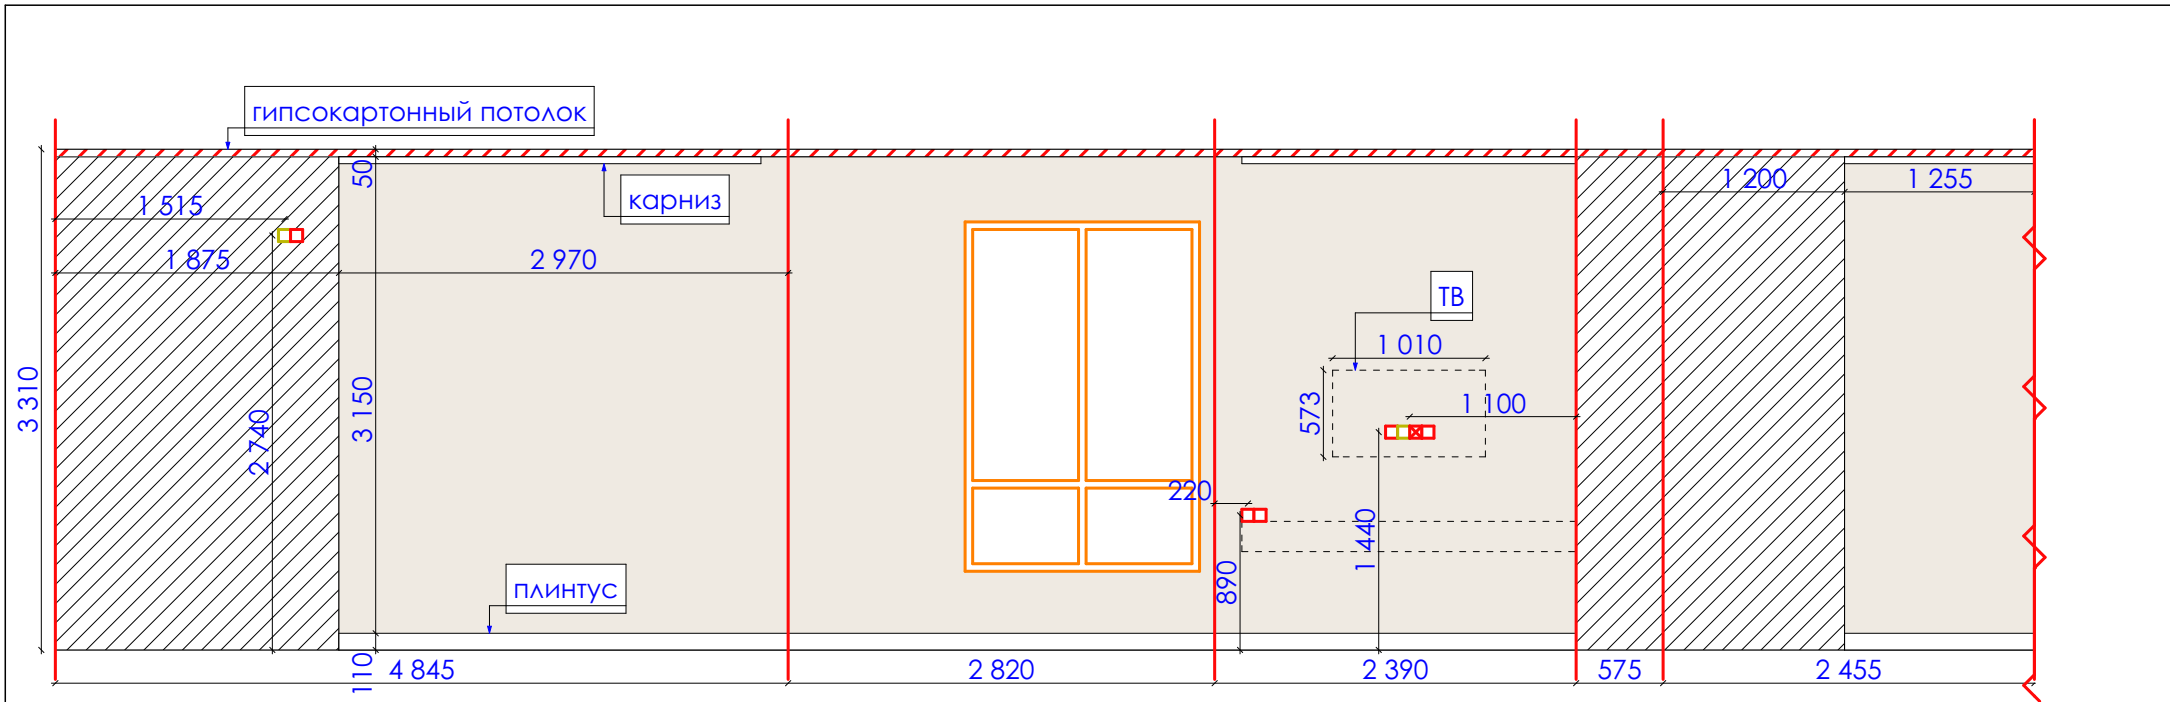

Экспликация

усл.об	наименование	кол.во	ед. изм.
	обои под покраску	33,2	кв.м.
	покраска за шкафом	14,9	кв.м.
	розетка	9	шт.
	розетка для интернета	1	шт.
	розетка для ТВ	1	шт.
	выключатель 2-клавишный	1	шт.

Дизайн проект квартиры
г.Нур-Султан, ул.Е809, д.1/1, кв.34

Развертка по стенам М 1:50
Кабинет

Стадия	Лист	Листов
ДП	71	93
студия дизайна "Modify"