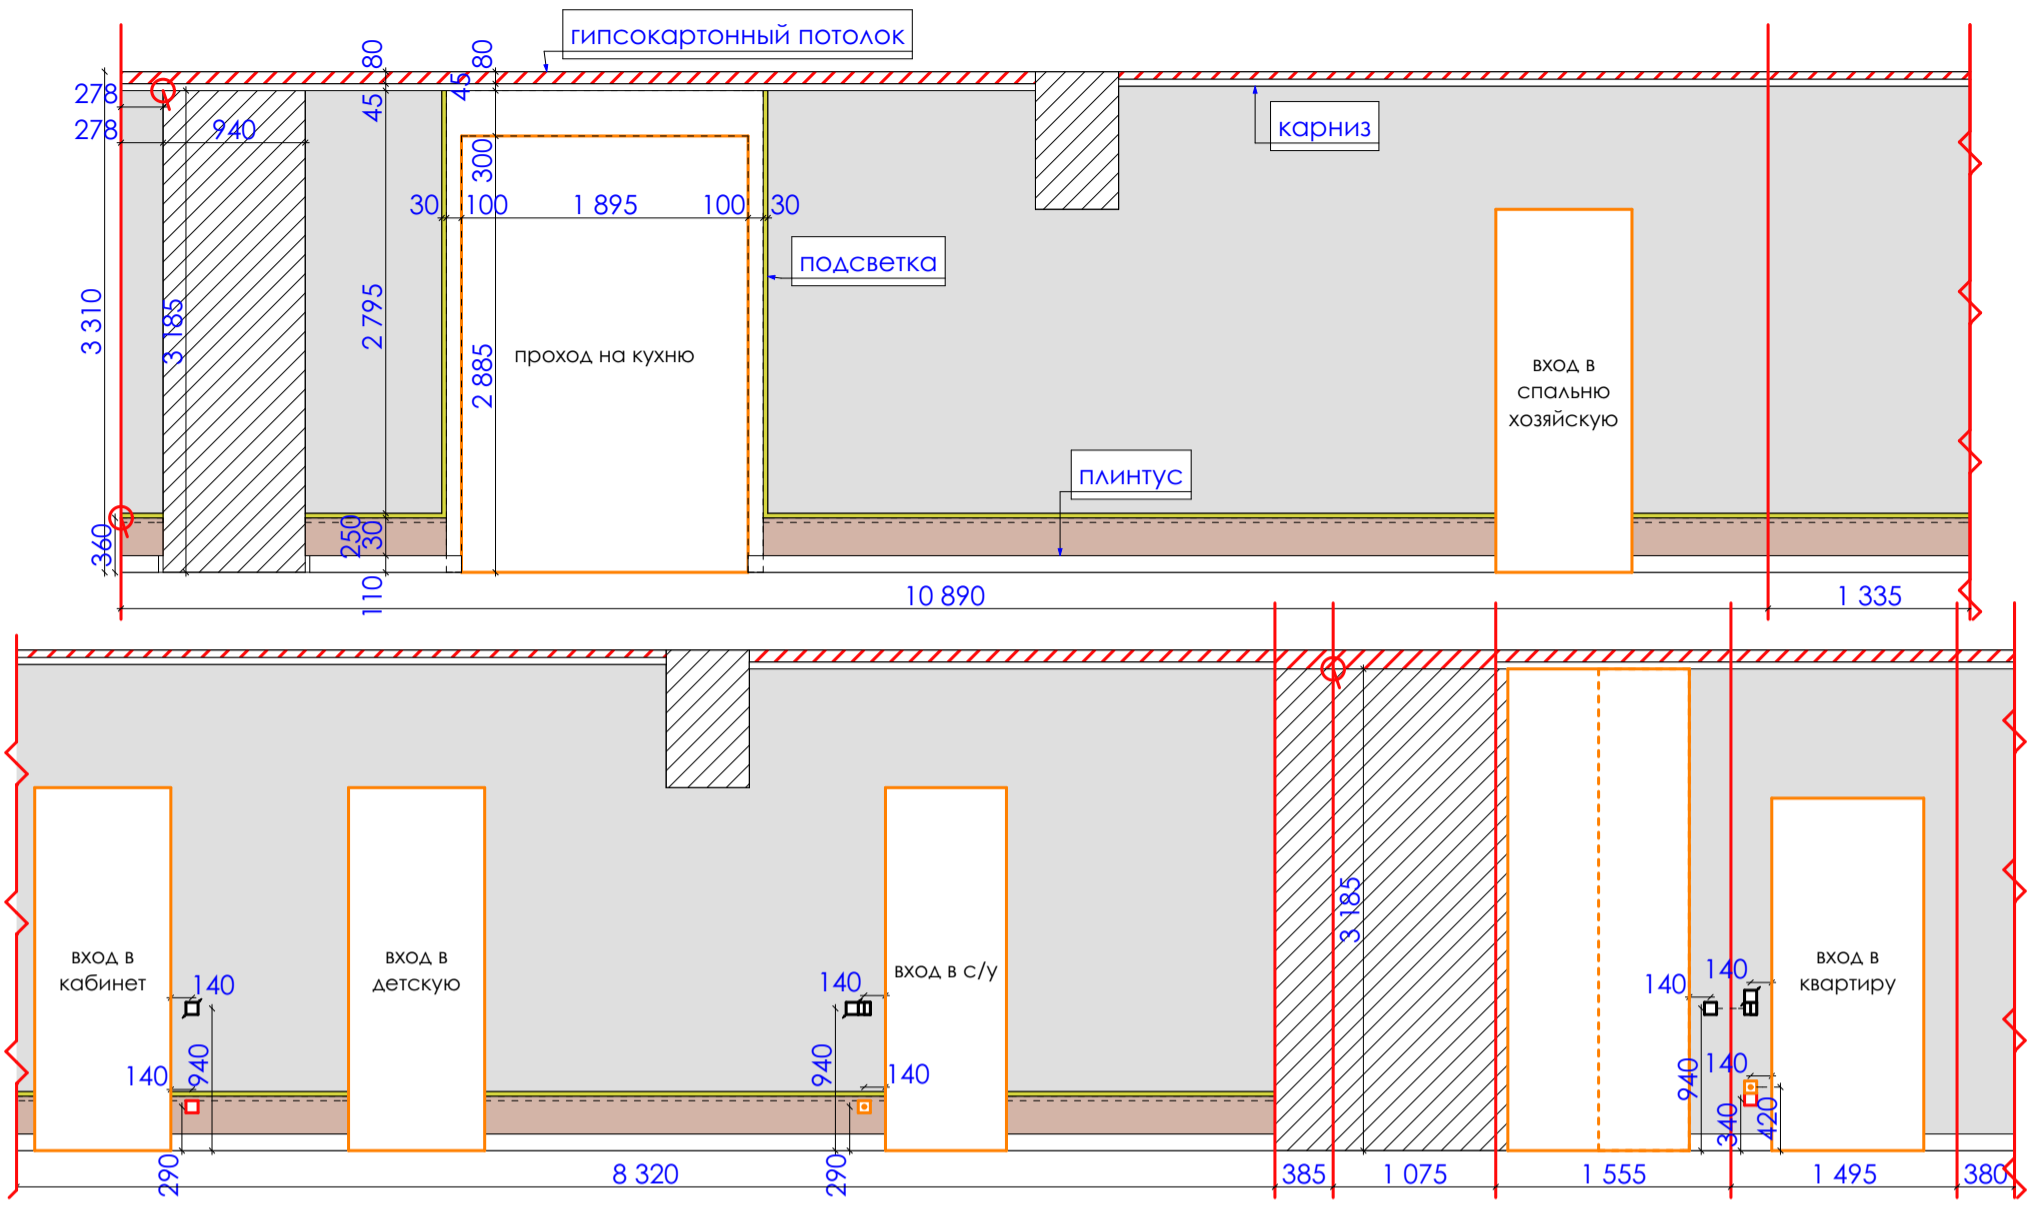

Экспликация

усл.об	наименование	кол.во	ед. изм.
	обои под покраску	53,1	кв.м.
	покраска за шкафом	18,9	кв.м.
	МДФ панель	3,5	кв.м.
	обои	3,2	кв.м.
	зеркало	3,2	кв.м.
□	розетка	4	шт.
□	розетка для интернета	1	шт.
□	розетка для телефона	1	шт.
⊕	вывод	3	шт.
□	терморегулятор	2	шт.
□	выключатель 1-клавишный	1	шт.
□	выключатель 2-клавишный	2	шт.
□	выключатель 1-клавишный, проходной	3	шт.

Дизайн проект квартиры г.Нур-Султан, ул.Е809, д.1/1, кв.34	Стадия	Лист	Листов
	ДП		93
Развертка по стенам М 1:50 Холл, гардероб		студия дизайна "Modify"