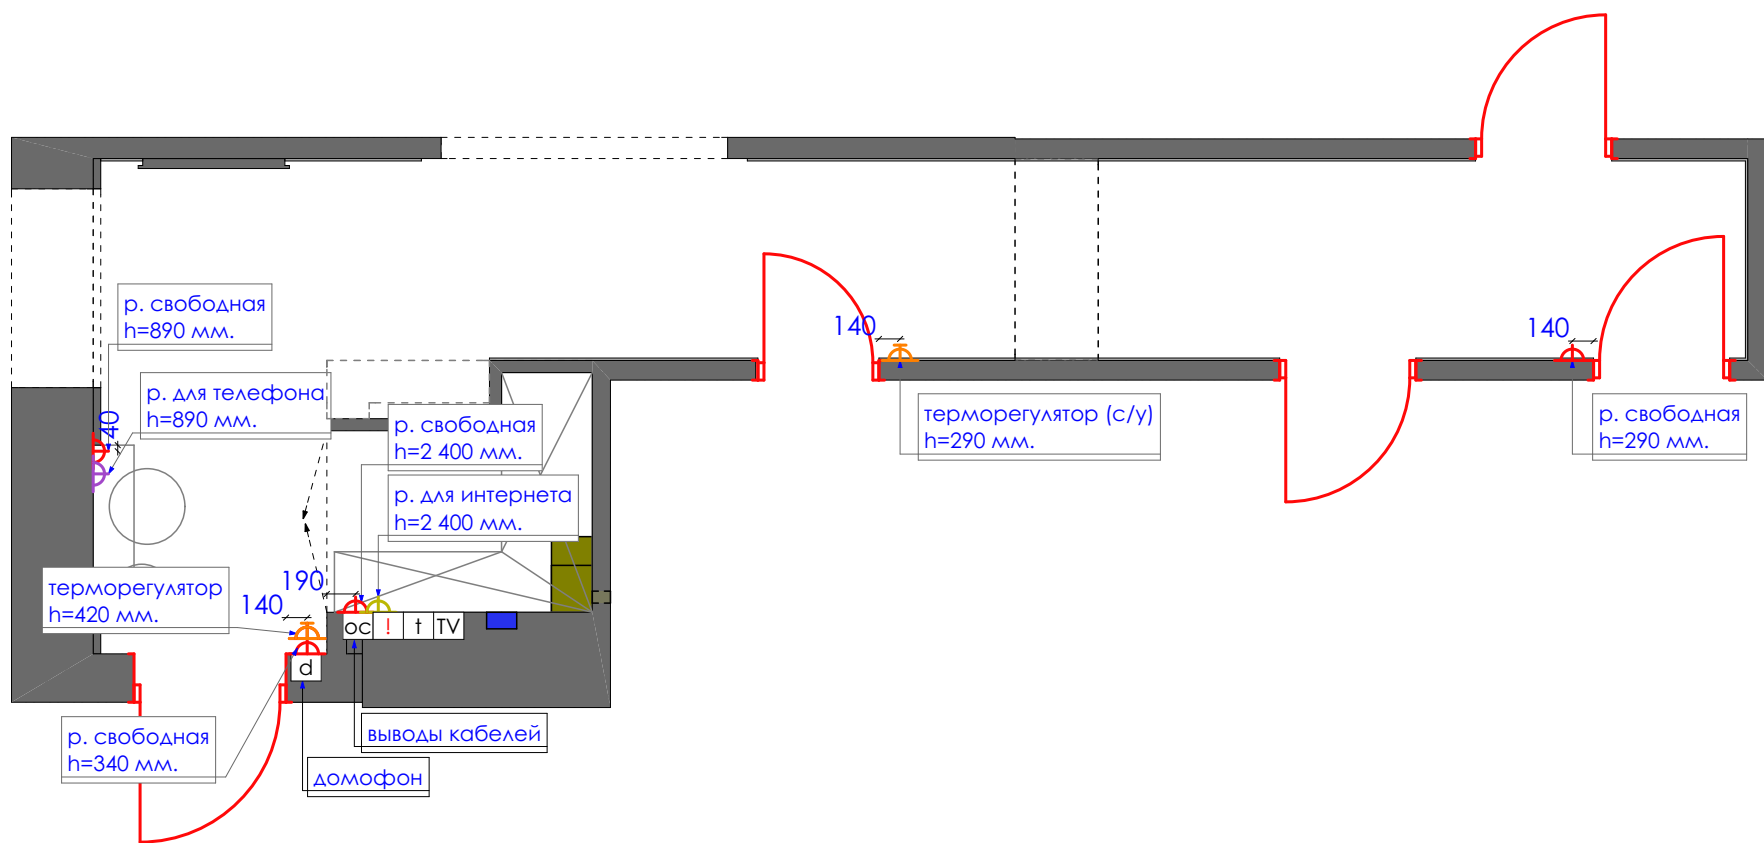

Экспликация

усл.об	наименование	кол.во	ед. изм.
	розетка	4	шт.
	розетка для интернета	1	шт.
	розетка для телефона	1	шт.
	терморегулятор	1	шт.

Дизайн проект квартиры г.Нур-Султан, ул.Е809, д.1/1, кв.34	Стадия	Лист	Листов
	ДП	14	93
План электрооборудования М 1:50 Холл, гардероб		студия дизайна "Modify"