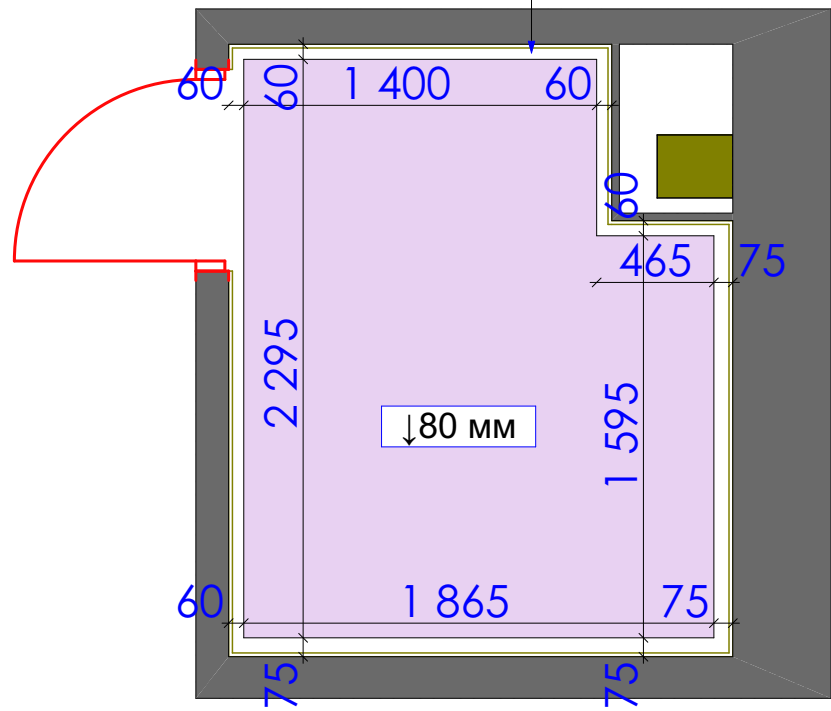

НИША ДЛЯ ПОДСВЕТКИ

Экспликация

усл.об	наименование	кол.во	ед. изм.
	натяжной потолок	4	кв.м.

Дизайн проект квартиры
г.Нур-Султан, ул.Е809, д.1/1, кв.34

Стадия	Лист	Листов
ДП	88	93

План потолка М 1:30
Сан.узел 2

студия дизайна "Modify"