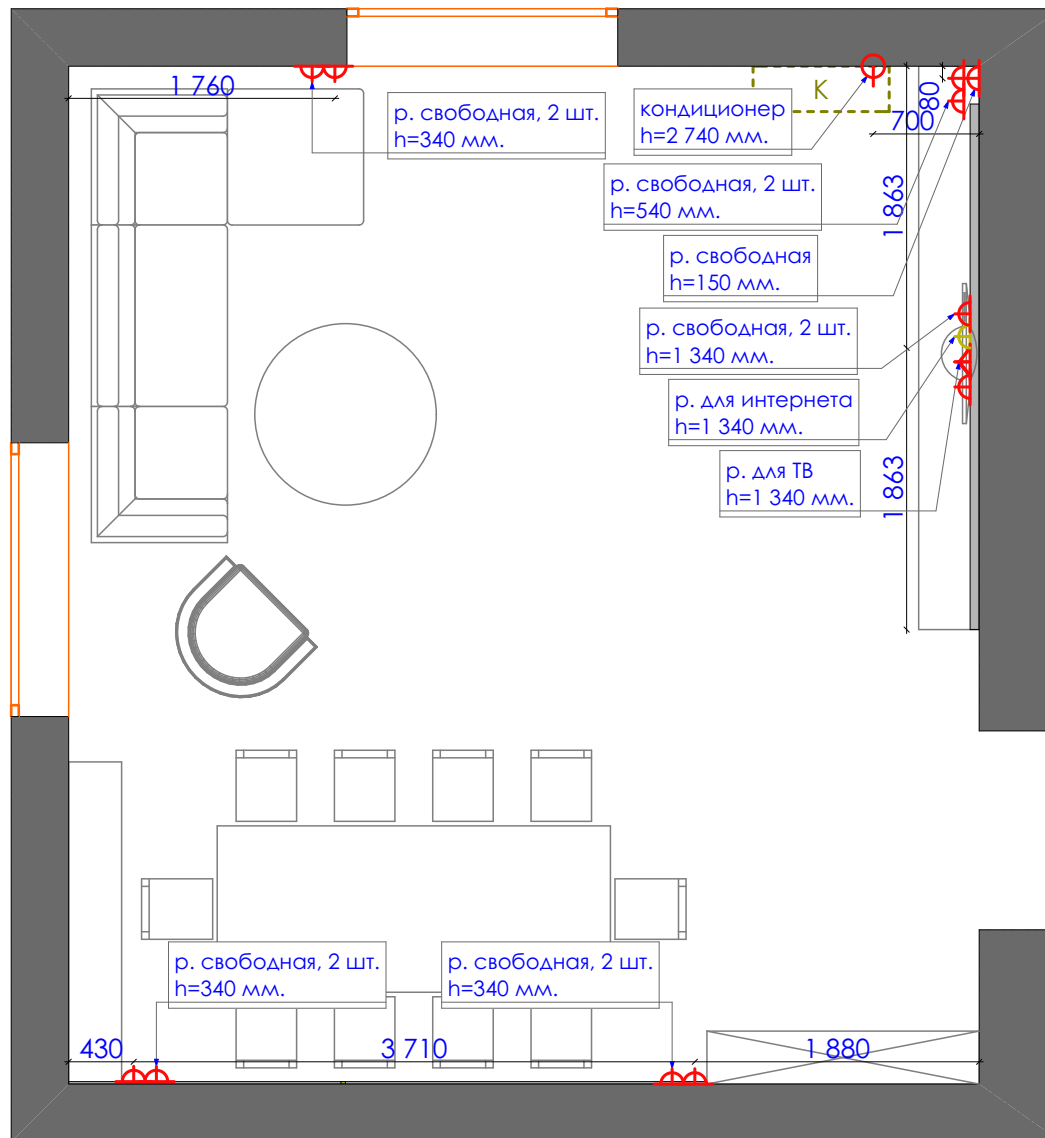

Экспликация

усл.об	наименование	кол.во	ед. изм.
A	розетка	11	шт.
B	розетка для интернета	1	шт.
C	розетка для ТВ	1	шт.
D	вывод	1	шт.

Дизайн проект квартиры г.Нур-Султан, ул.Е809, д.1/1, кв.34	Стадия	Лист	Листов
	ДП	25	93
План электрооборудования М 1:50 Гостиная	студия дизайна "Modify"