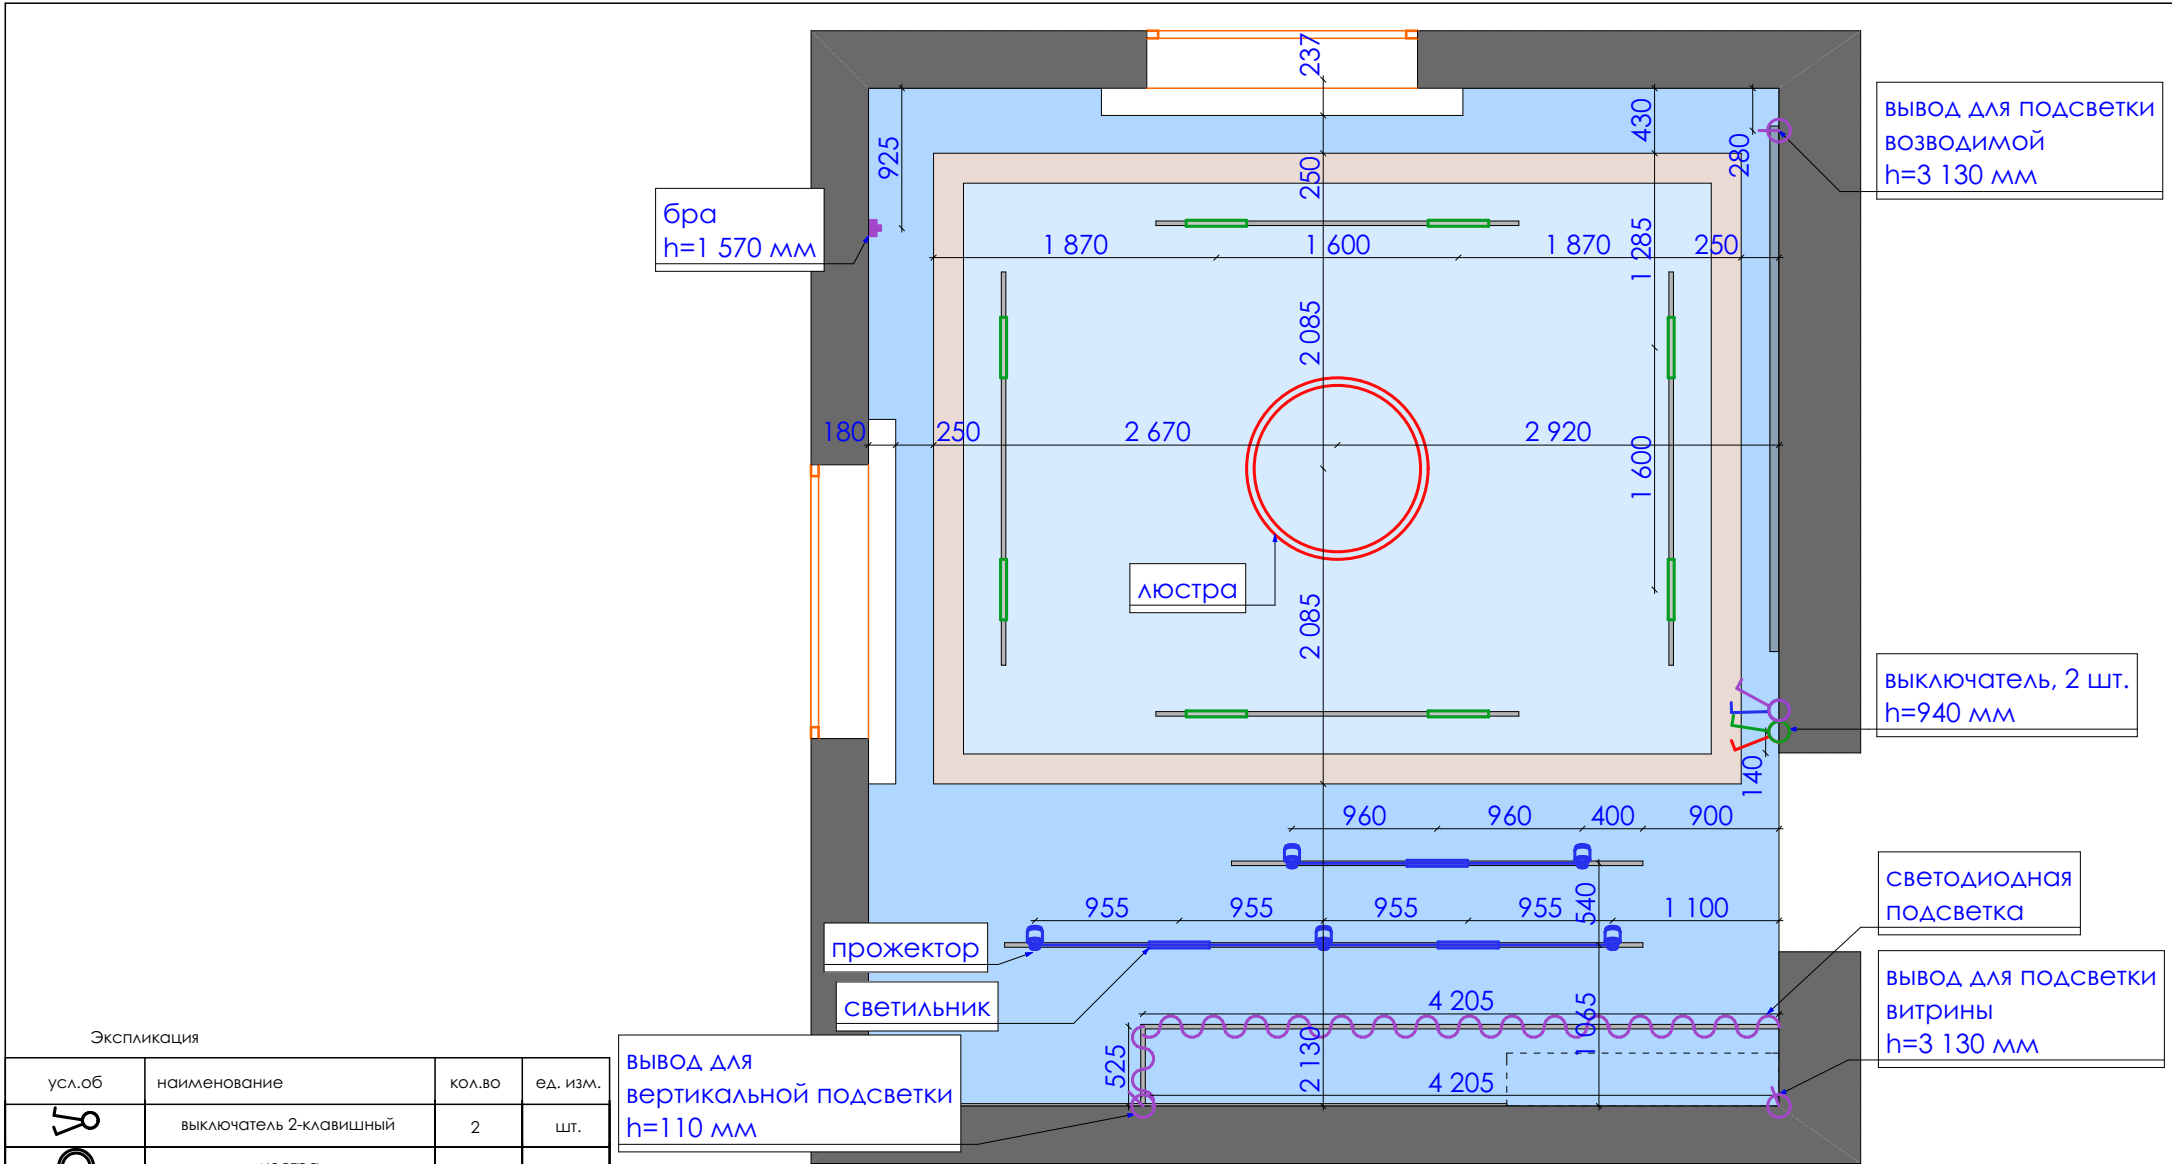

Экспликация

усл.об	наименование	кол.во	ед. изм.
	выключатель 2-клавишный	2	шт.
	люстра	1	шт.
	светильник	11	шт.
	светильник	5	шт.
	бра	1	шт.
	вывод	3	шт.
	светодиодная подсветка	4,8	п.м.

Вывод для вертикальной подсветки h=110 мм

Дизайн проект квартиры г.Нур-Султан, ул.Е809, д.1/1, кв.34	Стадия	Лист	Листов
	ДП	27	93
План осветительных приборов М 1:50 Гостиная		студия дизайна "Modify"