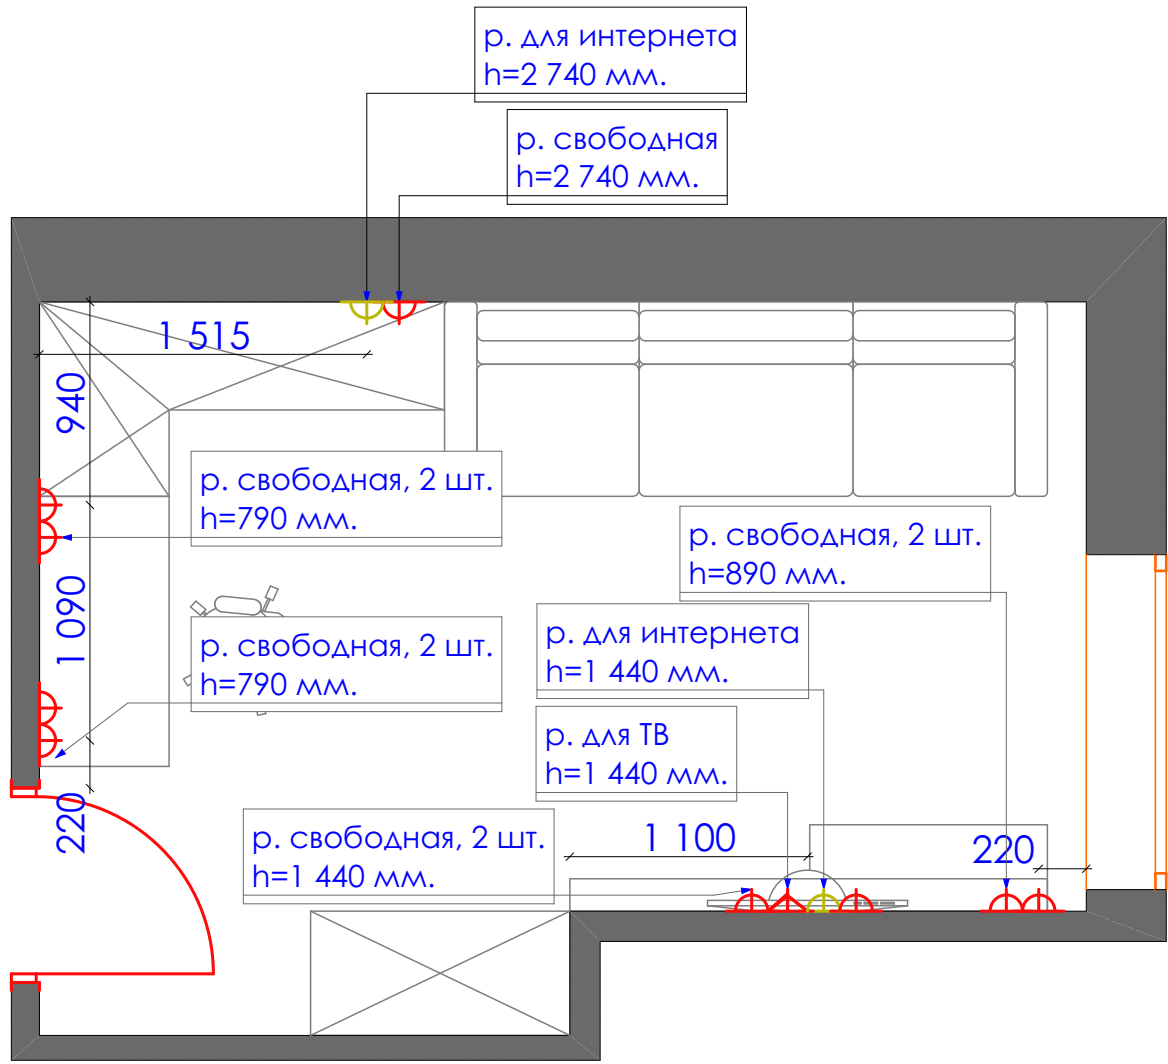

Экспликация

усл.об	наименование	кол.во	ед. изм.
⚡	розетка	9	шт.
🌐	розетка для интернета	2	шт.
📺	розетка для ТВ	1	шт.

Дизайн проект квартиры г.Нур-Султан, ул.Е809, д.1/1, кв.34	Стадия	Лист	Листов
	ДП	68	93
План электрооборудования М 1:35 Кабинет	студия дизайна "Modify"