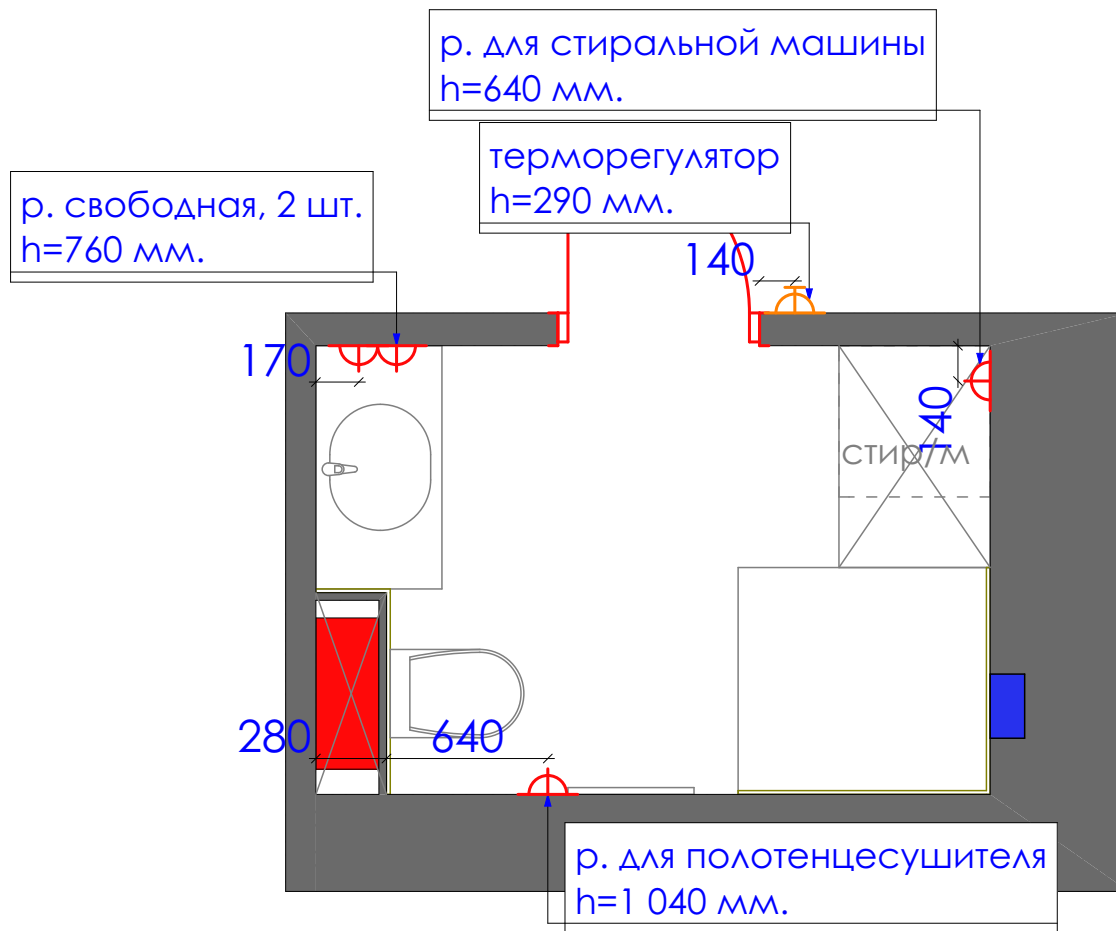

Экспликация

усл.об	наименование	кол.во	ед. изм.
	розетка	4	шт.
	терморегулятор	1	шт.

Дизайн проект квартиры г.Нур-Султан, ул.Е809, д.1/1, кв.34	Стадия	Лист	Листов
	ДП	77	93
План электрооборудования М 1:30 Санузел 1	студия дизайна "Modify"