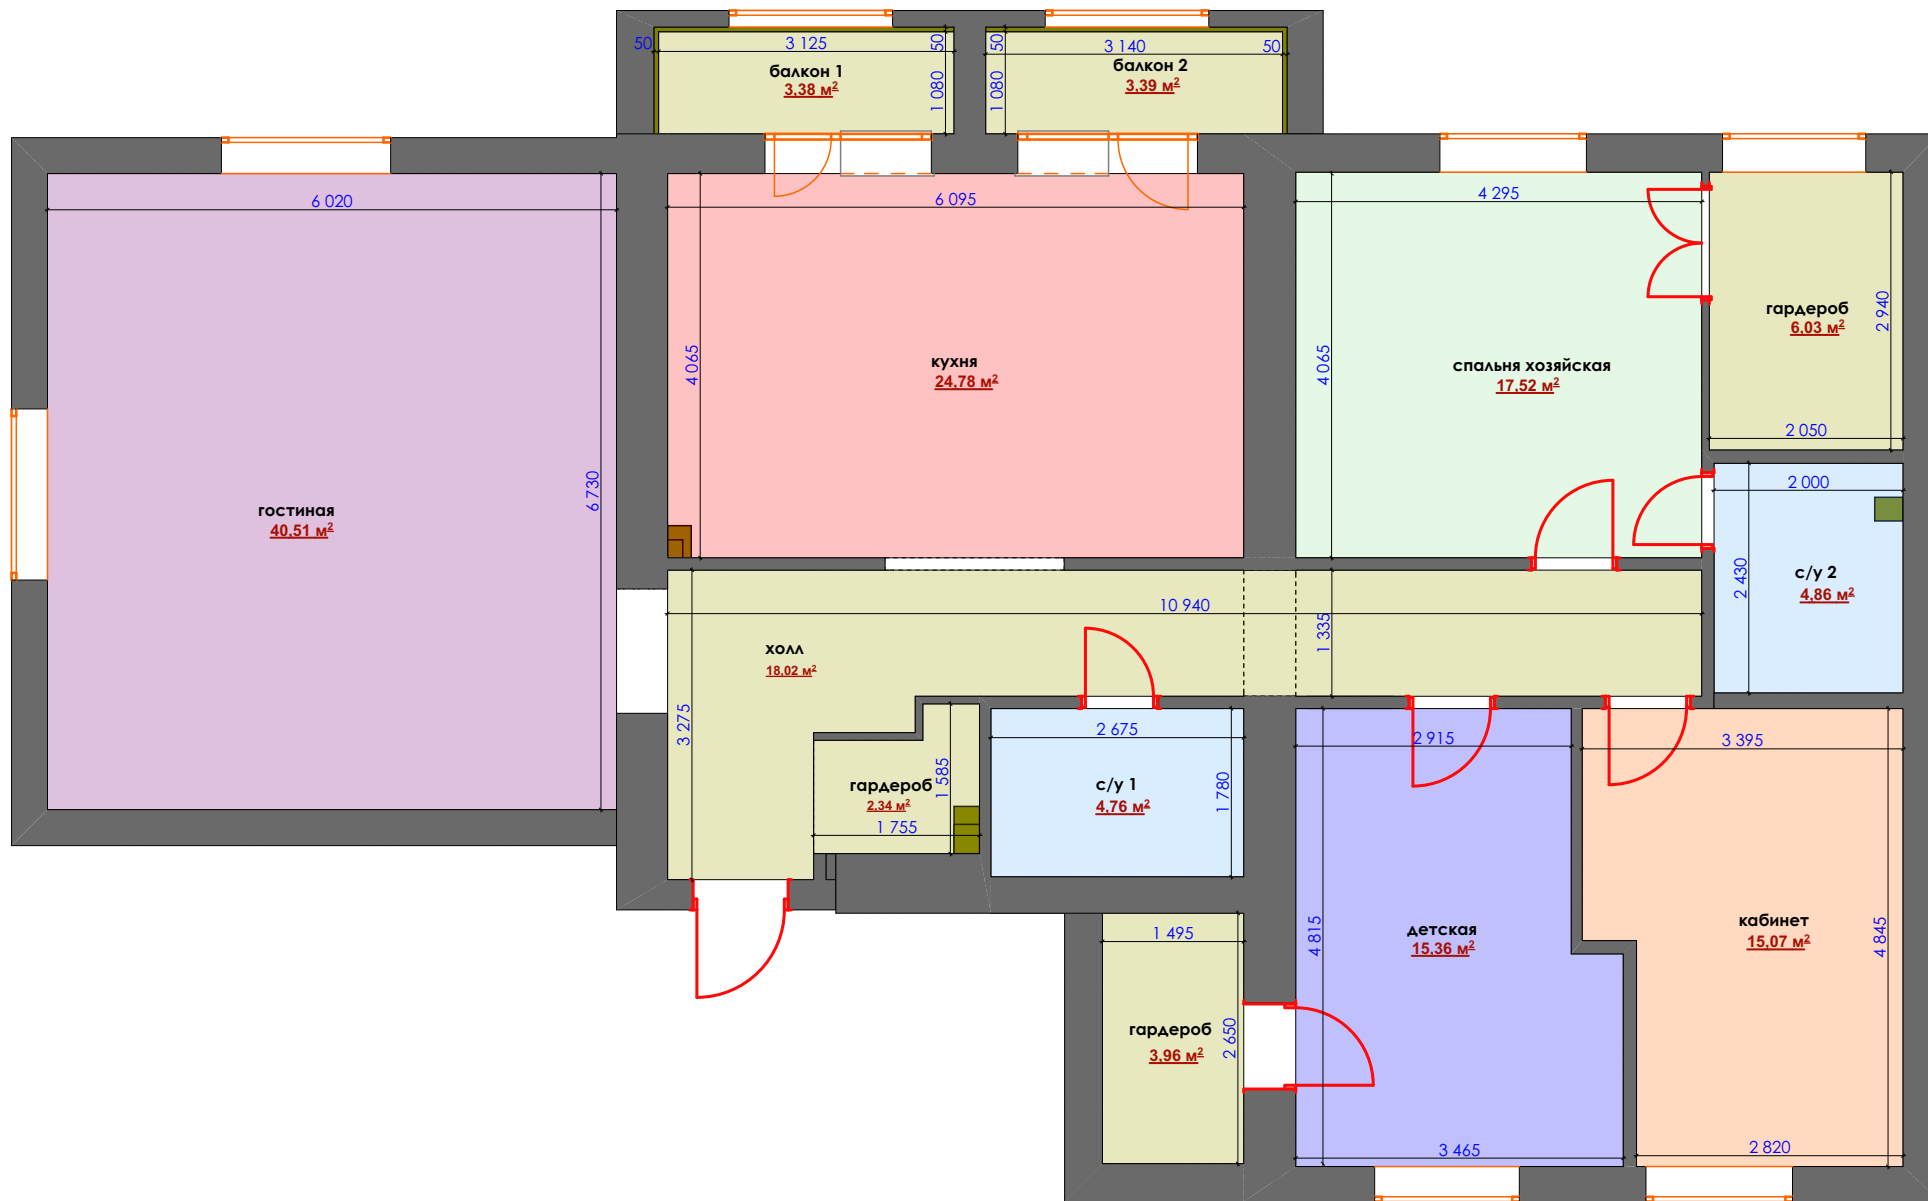

Дизайн проект квартиры
г.Нур-Султан, ул.Е809, д.1/1, кв.34

План функционального зонирования М 1:80

Стадия	Лист	Листов
ДП	8	93

студия дизайна "Modify"