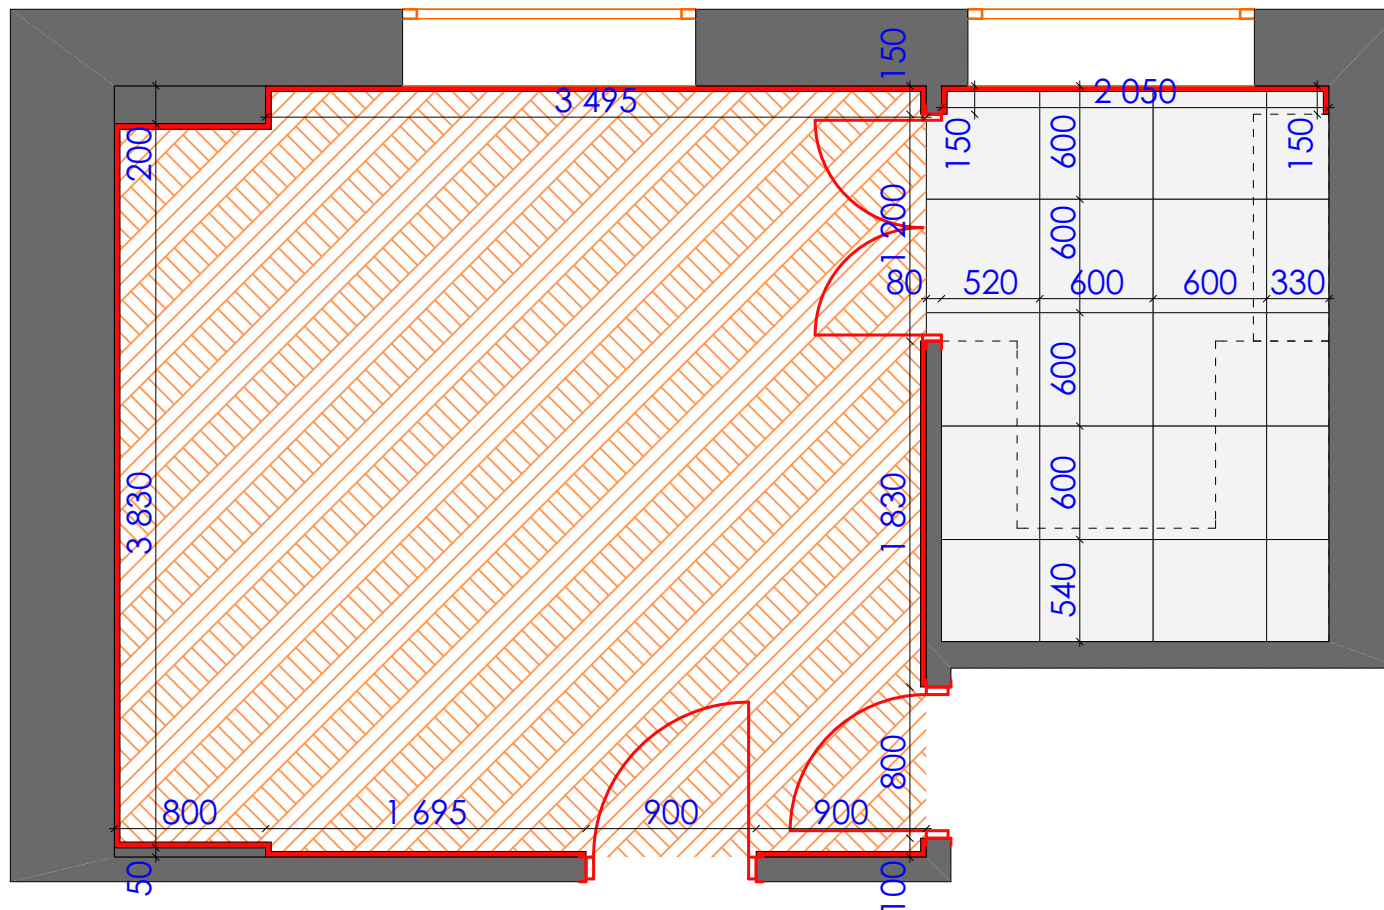

Экспликация

усл.об	наименование	кол.во	ед. изм.
	паркет	17,4	кв.м.
	плинтус европласт 1.53.101 110*26 мм.	16,4	п.м.
	плитка DL602700R Альбино серый обрезной 600*600 мм. (керама мараци)	6,2	кв.м.

Дизайн проект квартиры г.Нур-Султан, ул.Е809, д.1/1, кв.34	Стадия	Лист	Листов
	ДП	48	93
План напольных покрытий М 1:40 Спальня, гардероб	студия дизайна "Modify"