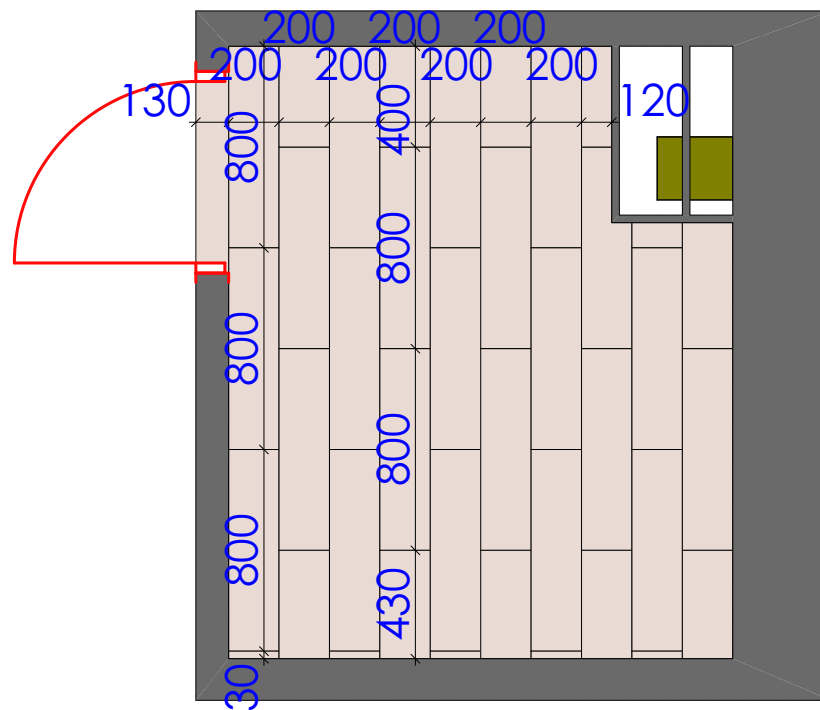

Экспликация

усл.об	наименование	кол.во	ед. изм.
	плитка КЕРАМОГРАНИТ SG701500R ФРЕГАТ ТЕМНО-КОРИЧНЕВЫЙ ОБРЕЗНОЙ 200X800 мм. (керама мараци)	4,7	кв.м.

Дизайн проект квартиры г.Нур-Султан, ул.Е809, д.1/1, кв.34	Стадия	Лист	Листов
	ДП	85	93
План напольных покрытий М 1:30 Сан.узел 2	студия дизайна "Modify"