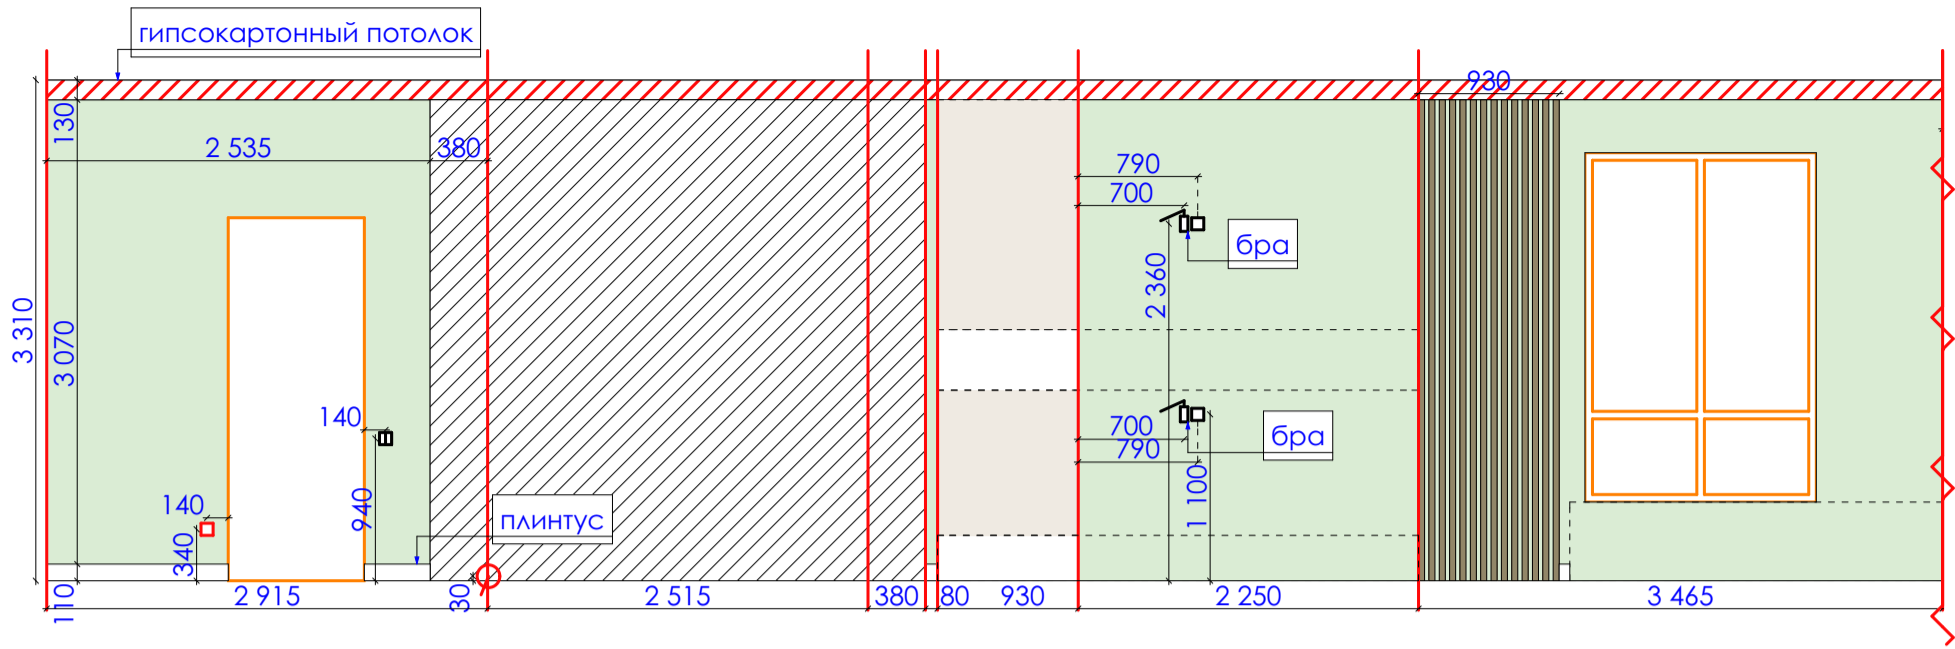

Экспликация

усл.об	наименование	кол.во	ед. изм.
	обои под покраску	23,8	кв.м.
	покраска за шкафом	31,9	кв.м.
	мягкая панель	2,4	кв.м.
	рейки	63,6	п.м.
	фреска	12,9	кв.м.
	евровагонка	2,6	кв.м.
	розетка	4	шт.
	вывод	1	шт.
	выключатель 1-клавишный	3	шт.
	выключатель 2-клавишный	1	шт.

Дизайн проект квартиры г.Нур-Султан, ул.Е809, д.1/1, кв.34	Стадия	Лист	Листов
	ДП		93
Развертка по стенам М 1:50 Детская, гардероб		студия дизайна "Modify"