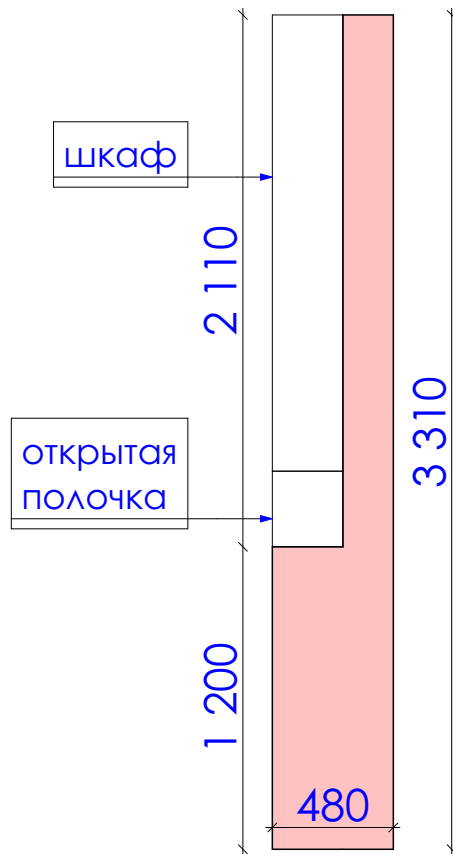

боковой вид на короб

Дизайн проект квартиры г.Нур-Султан, ул.Е809, д.1/1, кв.34	Стадия	Лист	Листов
	ДП	83	93
План возводимых конструкций М 1:30 Сан.узел 2	студия дизайна "Modify"