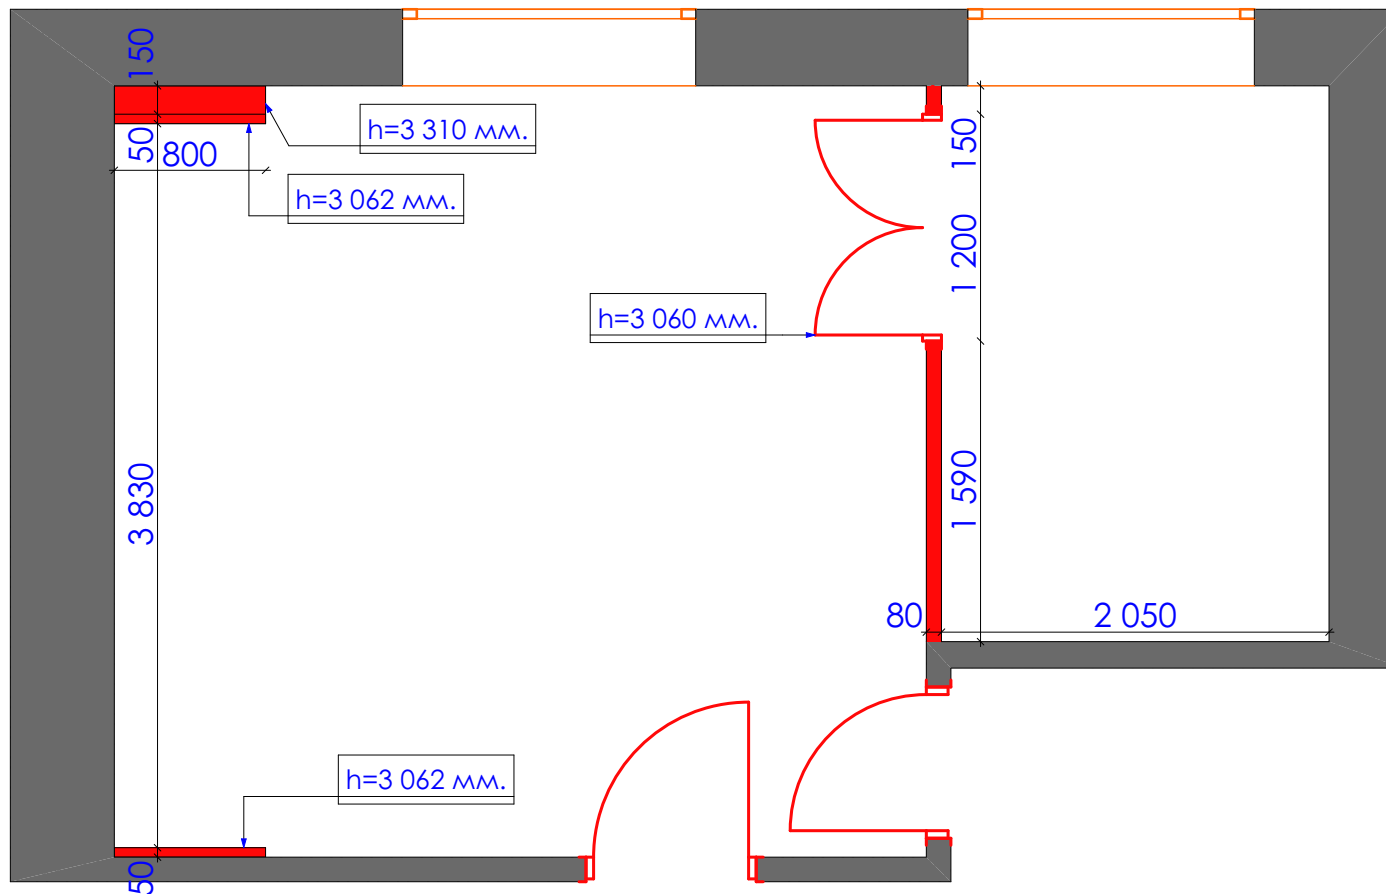

Дизайн проект квартиры г.Нур-Султан, ул.Е809, д.1/1, кв.34	Стадия	Лист	Листов
	ДП	47	93
План электрооборудования М 1:40 Спальня, гардероб	студия дизайна "Modify"