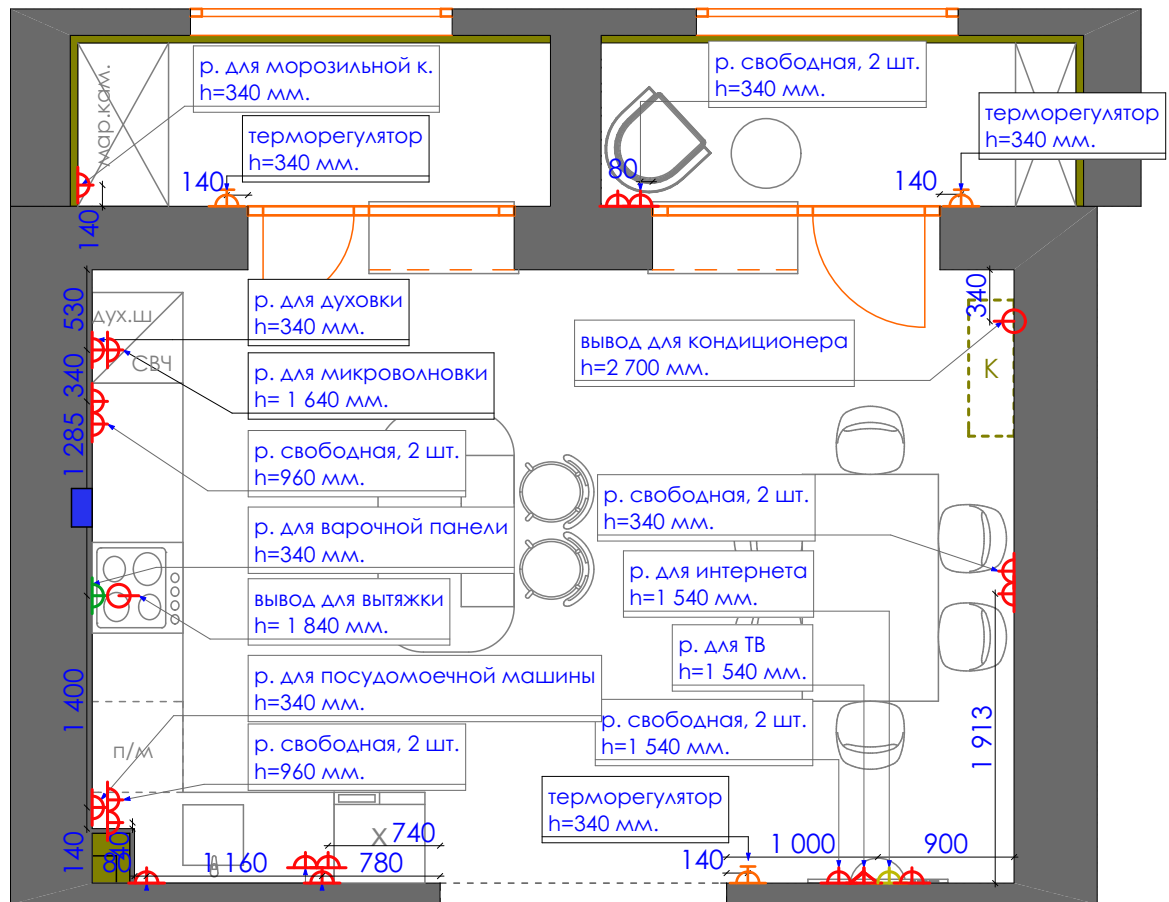

Экспликация

усл.об	наименование	кол.во	ед. изм.
⚡	розетка	18	шт.
🌐	розетка для интернета	1	шт.
📺	розетка для ТВ	1	шт.
⚡	розетка на 32А с заземлением для варочной панели	1	шт.
⊖	вывод	2	шт.
🌡	терморегулятор	3	шт.

Размещение электрооборудования уточнять у производителей кухонной мебели

Дизайн проект квартиры г.Нур-Султан, ул.Е809, д.1/1, кв.34	Стадия	Лист	Листов
	ДП	39	93
План электрооборудования М 1:50 Кухня, балкон 1, 2		студия дизайна "Modify"