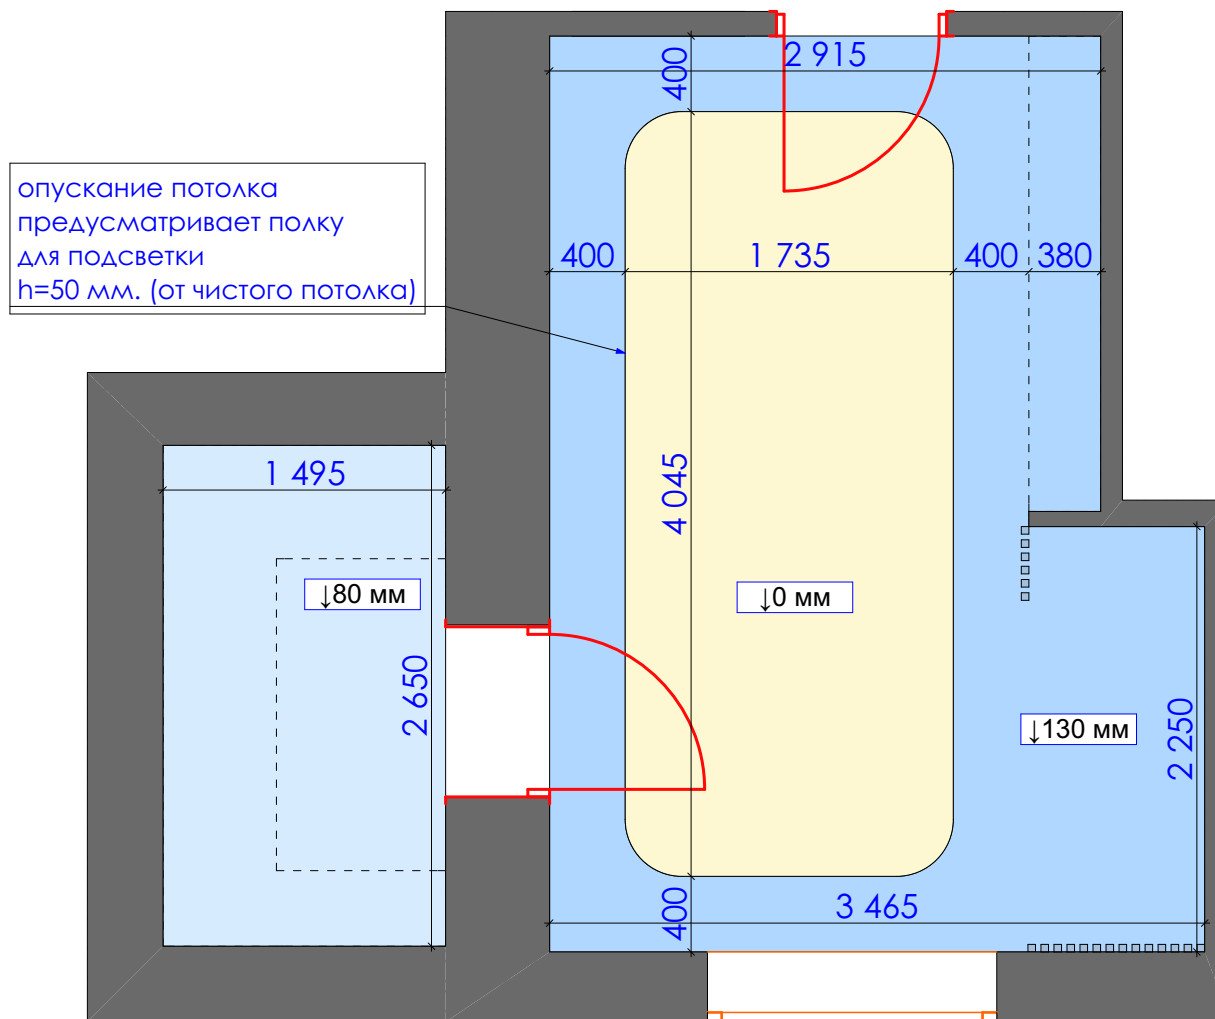

Экспликация

усл.об	наименование	кол.во	ед. изм.
	гипсокартонный потолок	8,5	кв.м.
	гипсокартонный потолок (гардероб)	4	кв.м.
	потолок выровненный под маяк	7	кв.м.

Дизайн проект квартиры г.Нур-Султан, ул.Е809, д.1/1, кв.34	Стадия	Лист	Листов
	ДП	60	93
План потолка М 1:40 Детская, гардероб	студия дизайна "Modify"		