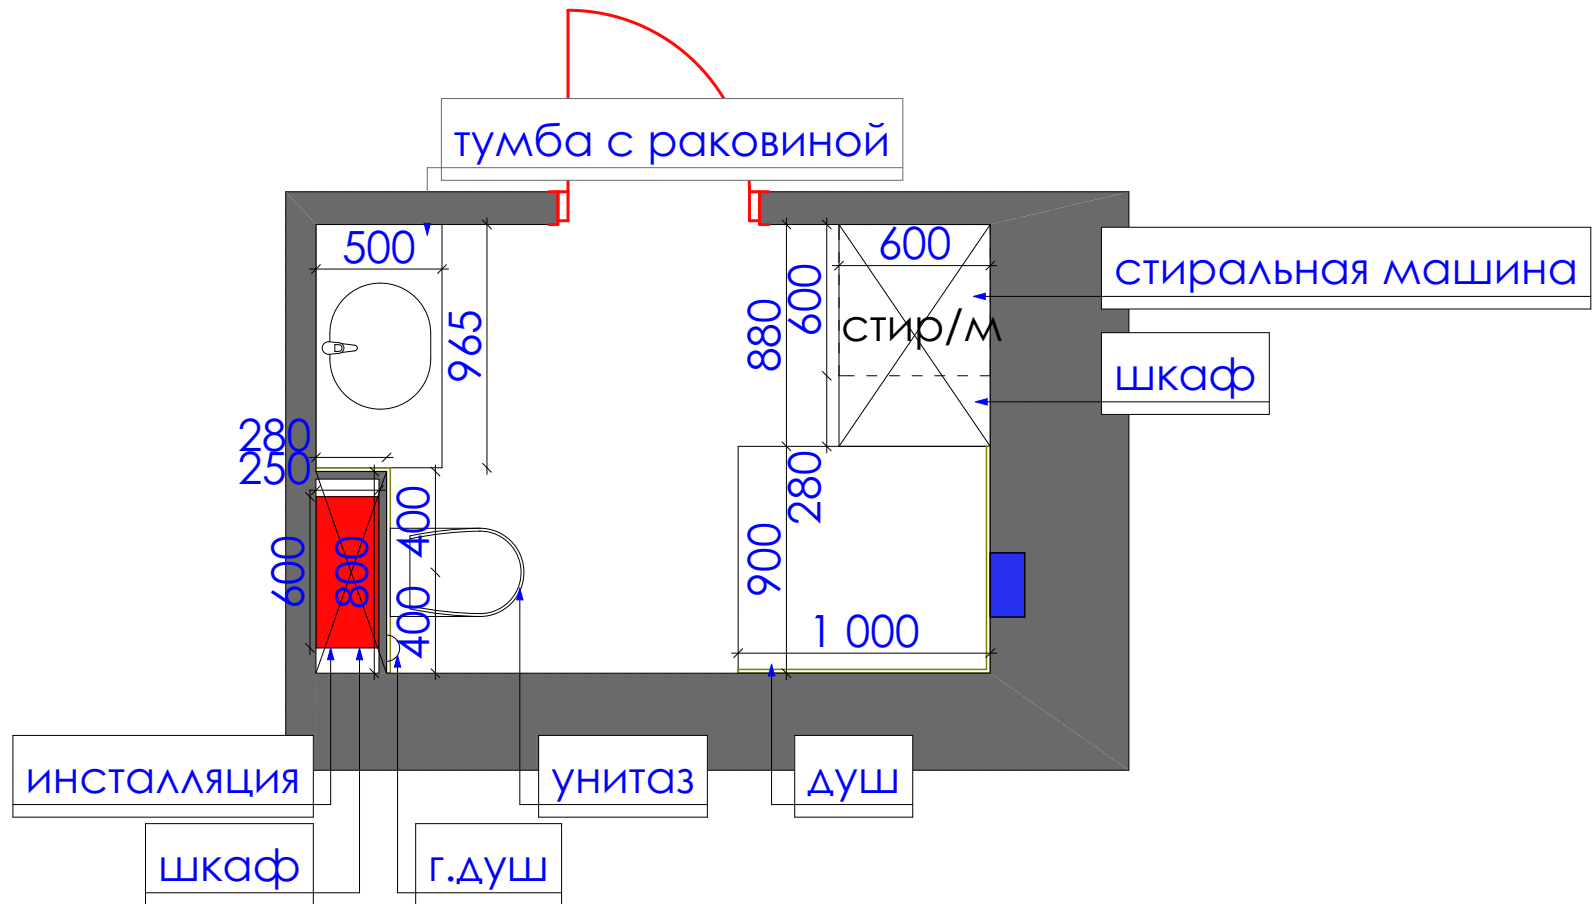

Дизайн проект квартиры г.Нур-Султан, ул.Е809, д.1/1, кв.34	Стадия	Лист	Листов
	ДП	76	93
План расстановки оборудования М 1:30 Санузел 1	студия дизайна "Modify"