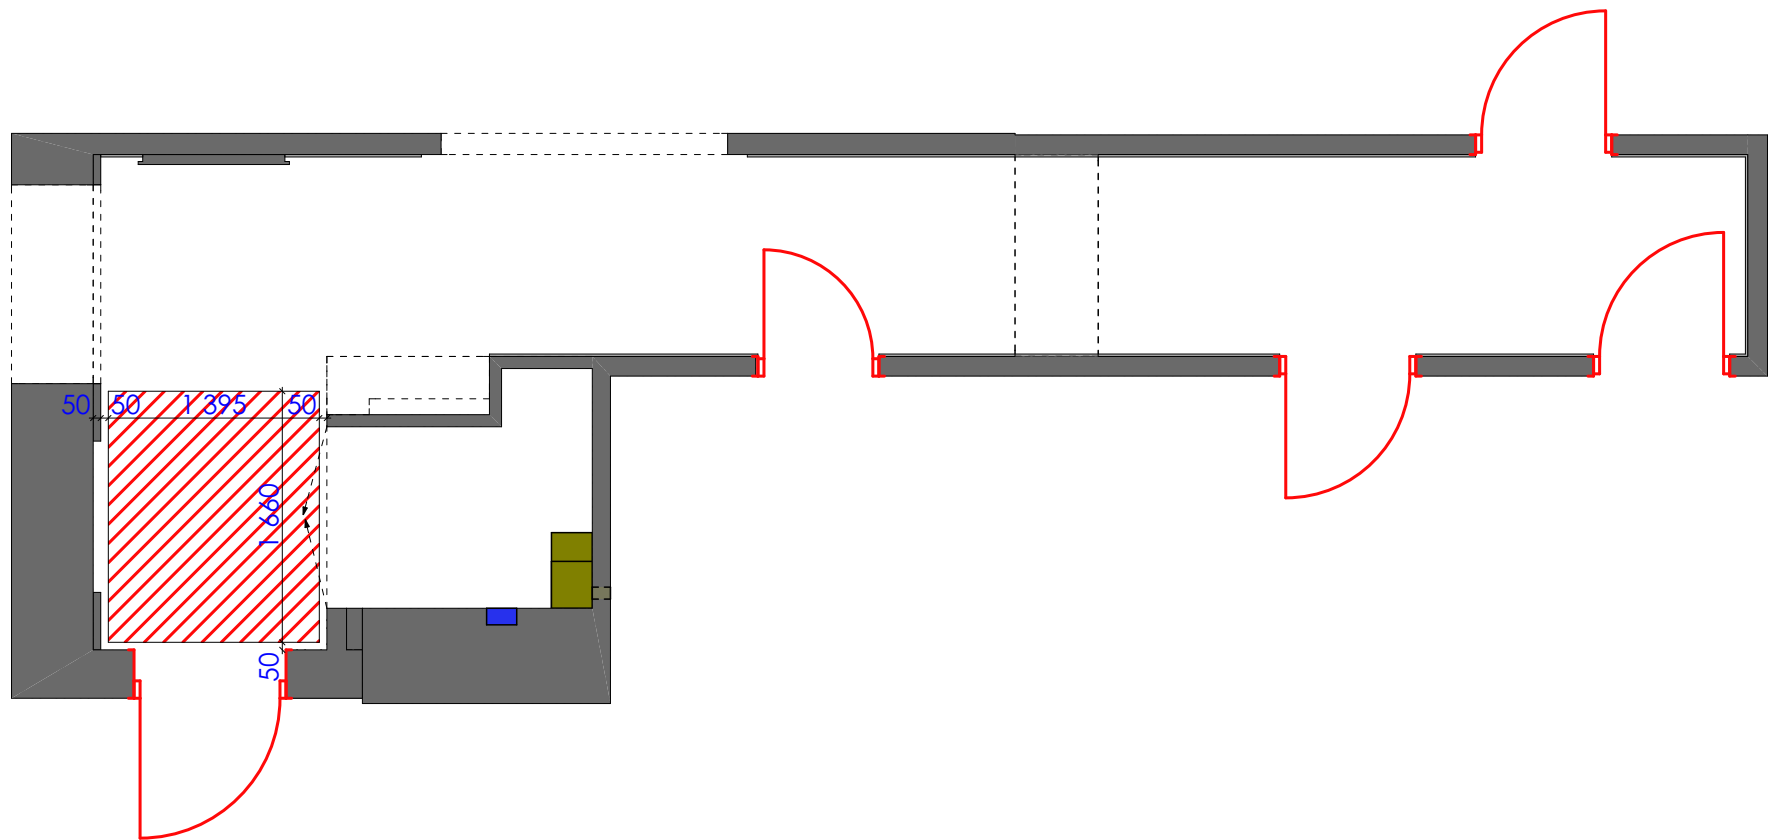

Дизайн проект квартиры г.Нур-Султан, ул.Е809, д.1/1, кв.34	Стадия	Лист	Листов
	ДП	10	93
План возводимых конструкций М 1:50 Холл, гардероб		студия дизайна "Modify"	

Экспликация

усл.об	наименование	кол.во	ед. изм.
	теплый пол (электрический)	2,4	кв.м.