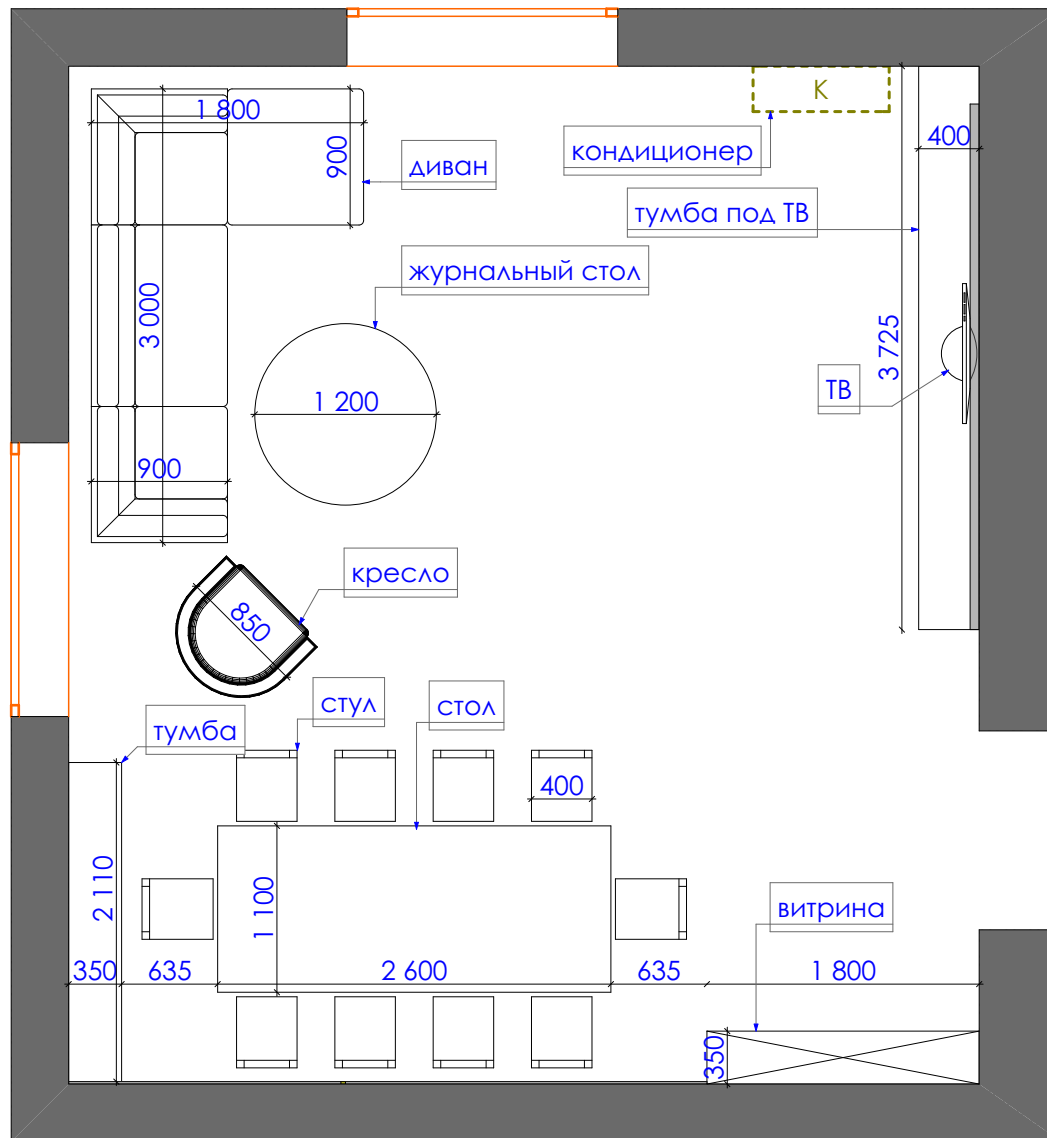

Экспликация

усл.об	наименование	кол.во	ед. изм.
	паркет	40,6	кв.м.
	плинтус европласт 1.53.101 110*26 мм.	24,3	п.м.

Дизайн проект квартиры г.Нур-Султан, ул.Е809, д.1/1, кв.34	Стадия	Лист	Листов
	ДП	23	93
План напольных покрытий М 1:50 Гостиная	студия дизайна "Modify"		