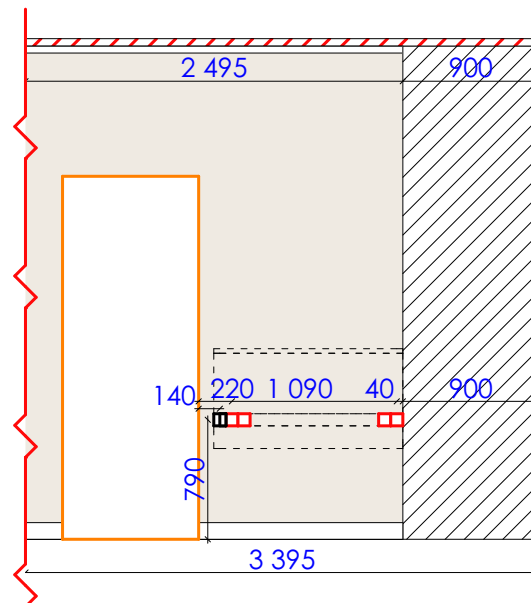

Экспликация

усл.об	наименование	кол.во	ед. изм.
	обои под покраску	33,2	кв.м.
	покраска за шкафом	14,9	кв.м.
	розетка	9	шт.
	розетка для интернета	1	шт.
	розетка для ТВ	1	шт.
	выключатель 2-клавишный	1	шт.

Дизайн проект квартиры
г.Нур-Султан, ул.Е809, д.1/1, кв.34

Развертка по стенам М 1:50
Кабинет

Стадия	Лист	Листов
ДП	71	93
студия дизайна "Modify"