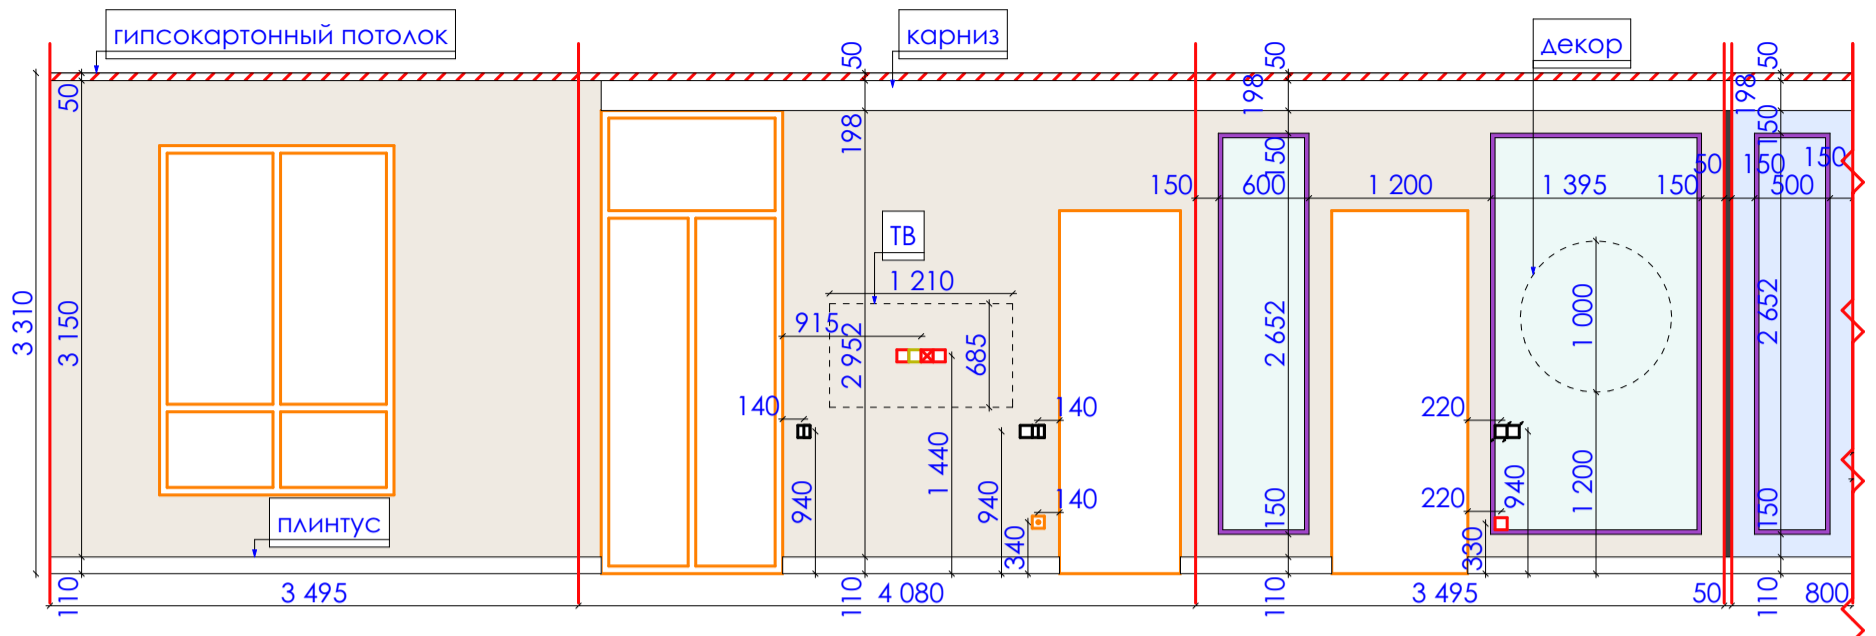

Экспликация

усл.об	наименование	кол.во	ед. изм.
[Light Brown Box]	обои под покраску	32	кв.м.
[Light Green Box]	фреска	4,9	кв.м.
[Grey Box]	обои	8	кв.м.
[Dark Grey Box]	обои под покраску	0,4	кв.м.
[Light Blue Box]	обои под покраску	8,8	кв.м.
[Hatched Box]	покраска за шкафом	21,3	кв.м.
[Purple Box]	молдинг европласт 1.51.379 30*13 мм.	49,6	п.м.
[Red Square]	розетка	9	шт.
[Green Square]	розетка для интернета	1	шт.
[Red Square with X]	розетка для ТВ	1	шт.
[Red Circle]	вывод	3	шт.
[Orange Circle]	терморегулятор	1	шт.
[White Square]	выключатель 1-клавишный	3	шт.
[White Square with 2 Lines]	выключатель 2-клавишный	2	шт.
[White Square with 1 Line]	выключатель 1-клавишный, проходной	6	шт.

Дизайн проект квартиры г.Нур-Султан, ул.Е809, д.1/1, кв.34	Стадия	Лист	Листов
	ДП		93
Развертка по стенам М 1:50 Спальня, гардероб		студия дизайна "Modify"