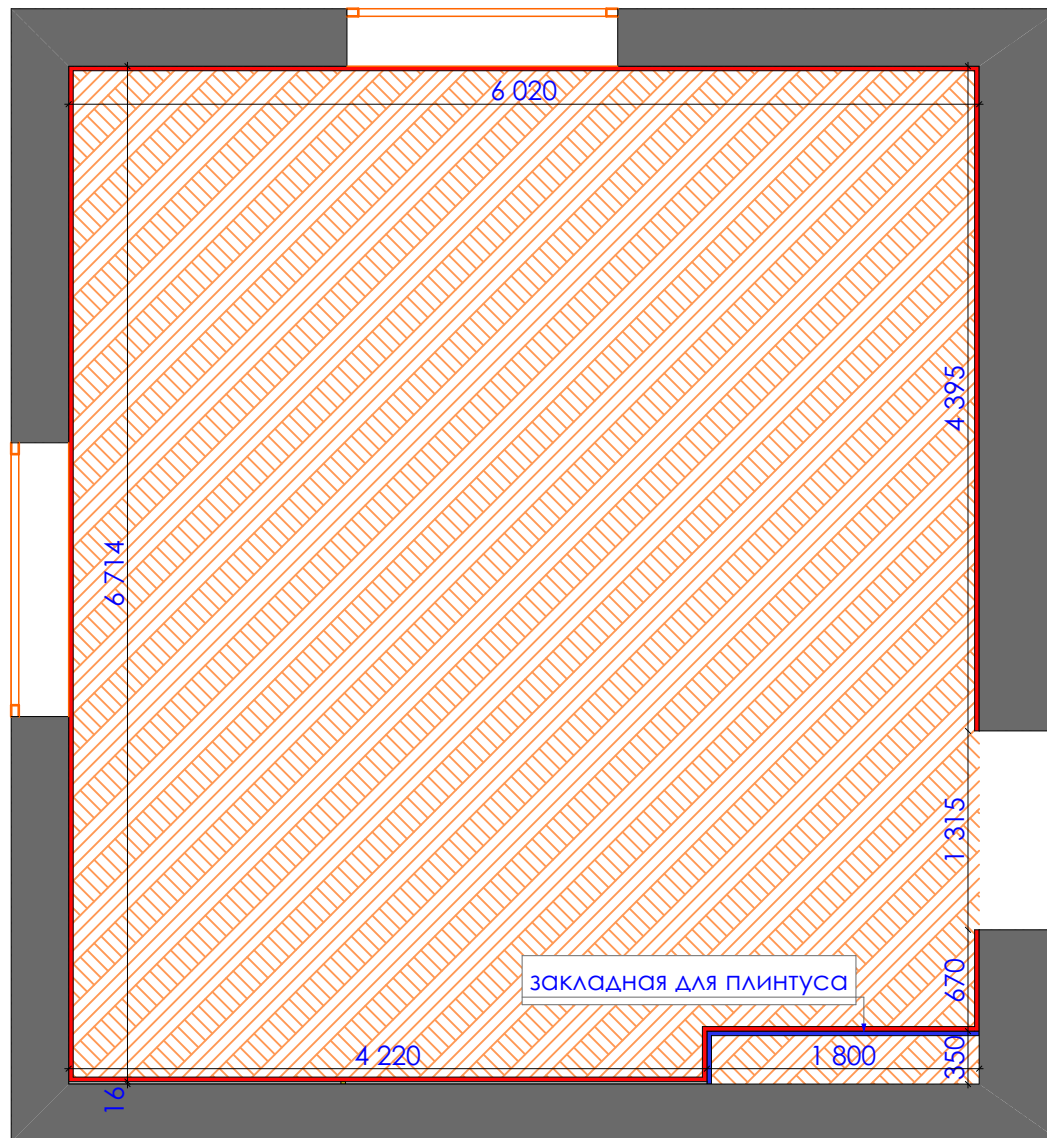

Стадия	Лист	Листов
ДП	20	93

Общий вид
Гостиная

студия дизайна "Modify"

Дизайн проект квартиры
г.Нур-Султан, ул.Е809, д.1/1, кв.34

Стадия	Лист	Листов
ДП	21	93

Общий вид
Гостиная

студия дизайна "Modify"

Дизайн проект квартиры г.Нур-Султан, ул.Е809, д.1/1, кв.34	Стадия	Лист	Листов
	ДП	22	93
План возводимых конструкций М 1:50 Гостиная	студия дизайна "Modify"		