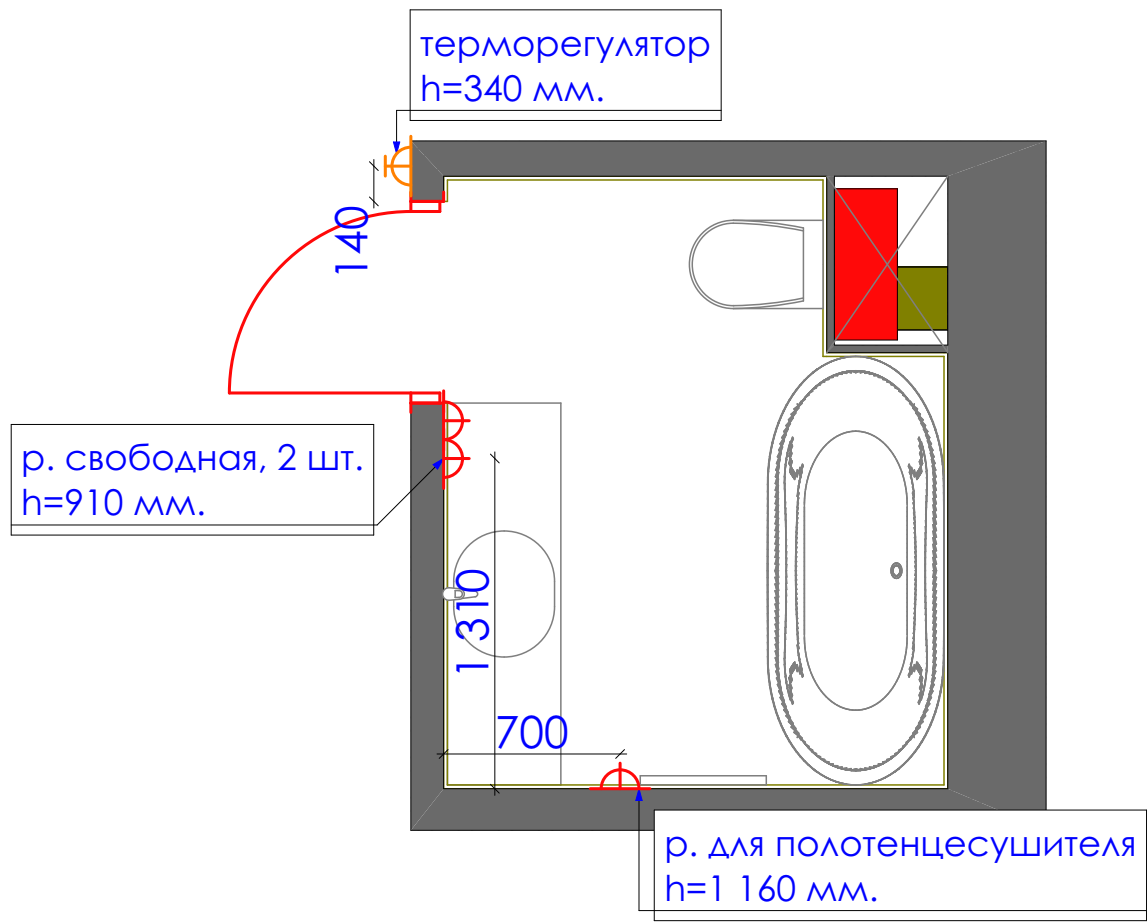

Экспликация

усл.об	наименование	кол.во	ед. изм.
⚡	розетка	4	шт.
🌡️	терморегулятор	1	шт.

Дизайн проект квартиры г.Нур-Султан, ул.Е809, д.1/1, кв.34	Стадия	Лист	Листов
	ДП	87	93
План электрооборудования М 1:30 Сан.узел 2		студия дизайна "Modify"