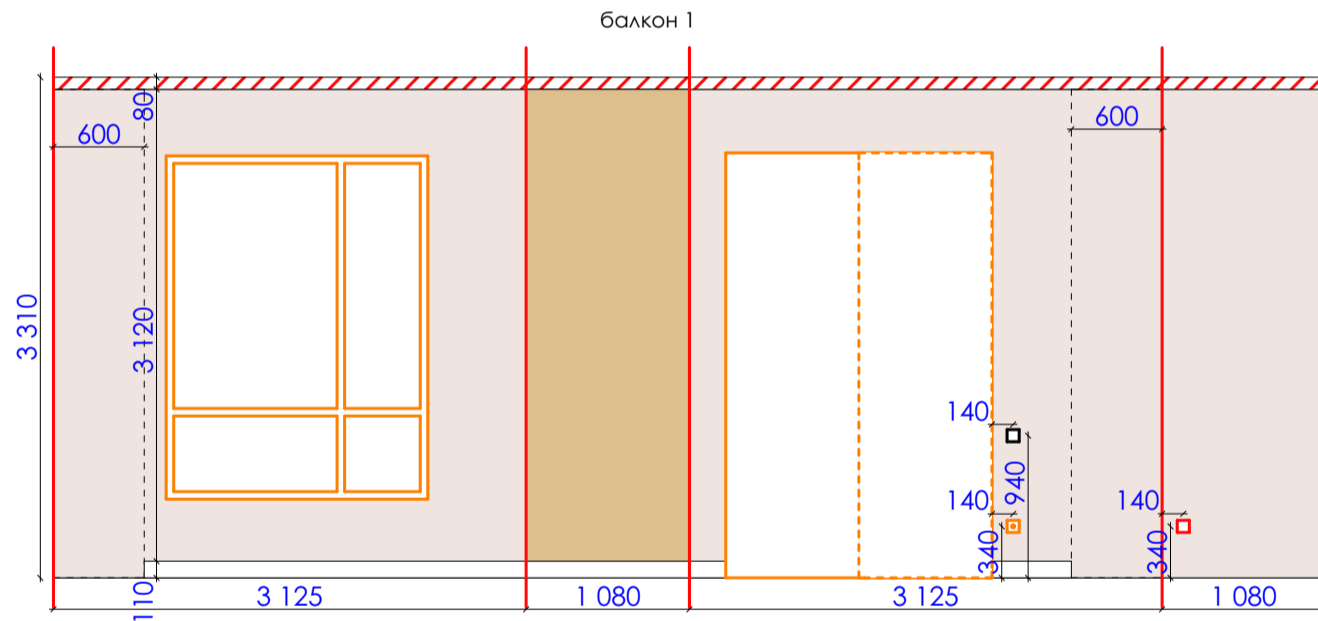

Экспликация

усл.об	наименование	кол.во	ед. изм.
	обои под покраску	18,3	кв.м.
	фреска	10,5	кв.м.
	покраска за шкафом	22,9	кв.м.
	плитка SG564502R Монте Тиберио бежевый лаппатированный 600*1195 мм. (керама мараци)	3	кв.м.
	молдинг европласт 1.51.360 72*12 мм.	9,7	п.м.
	покраска	14,8	кв.м.
	евровагонка	3,4	кв.м.
	покраска	12	кв.м.
□	розетка на 32А с заземлением для варочной панели	1	шт.
□	розетка	18	шт.
□	розетка для интернета	1	шт.
⊗	розетка для ТВ	1	шт.
φ	вывод	5	шт.
□	терморегулятор	3	шт.
□	выключатель 1-клавишный	4	шт.
□	выключатель 2-клавишный	1	шт.

Дизайн проект квартиры
г.Нур-Султан, ул.Е809, д.1/1, кв.34

Развертка по стенам М 1:50
Кухня, балкон 1,2

Стадия	Лист	Листов
ДП		93

Студия дизайна "Modify"