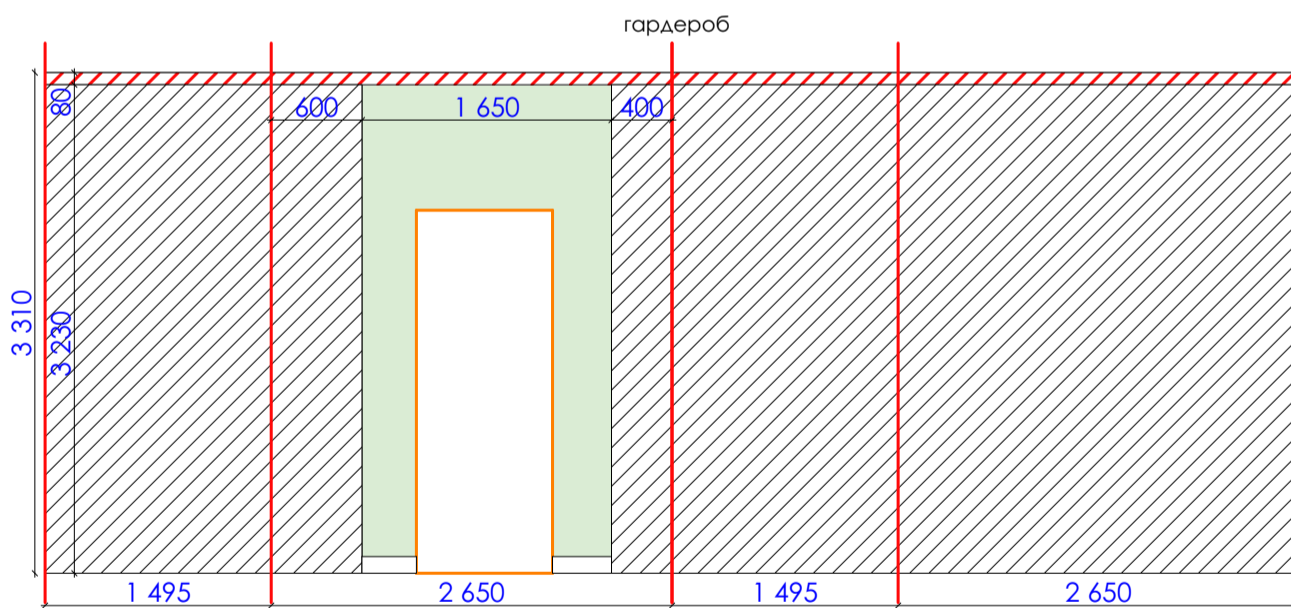

Экспликация

усл.об	наименование	кол.во	ед. изм.
	обои под покраску	23,8	кв.м.
	покраска за шкафом	31,9	кв.м.
	мягкая панель	2,4	кв.м.
	рейки	63,6	п.м.
	фреска	12,9	кв.м.
	евровагонка	2,6	кв.м.
	розетка	4	шт.
	вывод	1	шт.
	выключатель 1-клавишный	3	шт.
	выключатель 2-клавишный	1	шт.

Дизайн проект квартиры г.Нур-Султан, ул.Е809, д.1/1, кв.34	Стадия	Лист	Листов
	ДП		93
Развертка по стенам М 1:50 Детская, гардероб		студия дизайна "Modify"