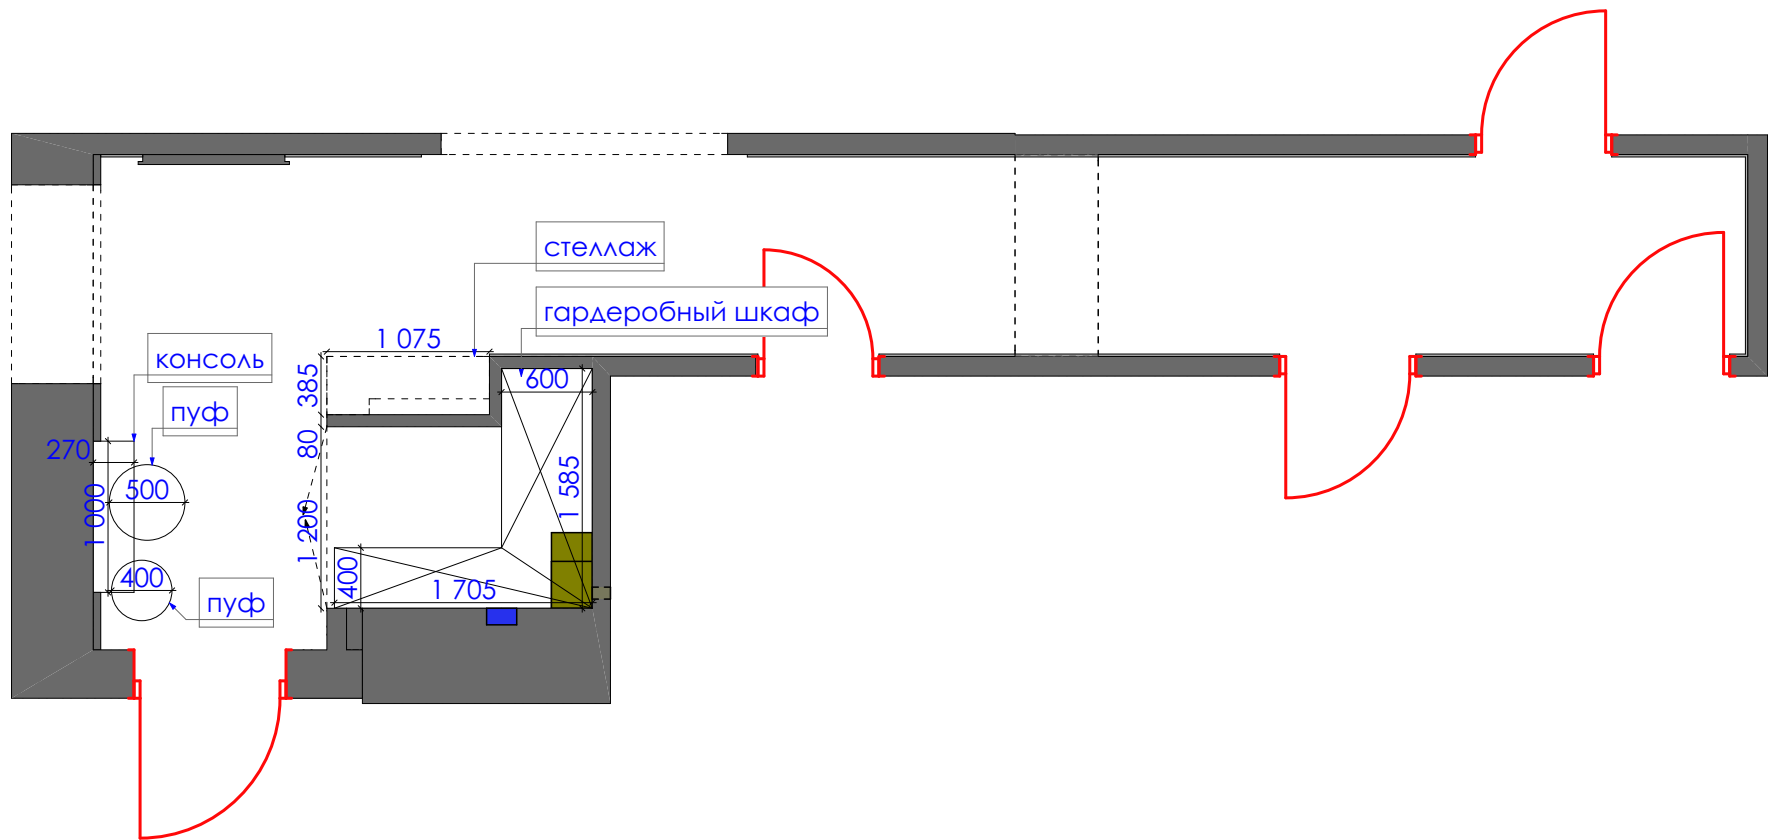

Дизайн проект квартиры г.Нур-Султан, ул.Е809, д.1/1, кв.34	Стадия	Лист	Листов
	ДП	13	93
План расстановки оборудования М 1:50 Холл, гардероб	студия дизайна "Modify"