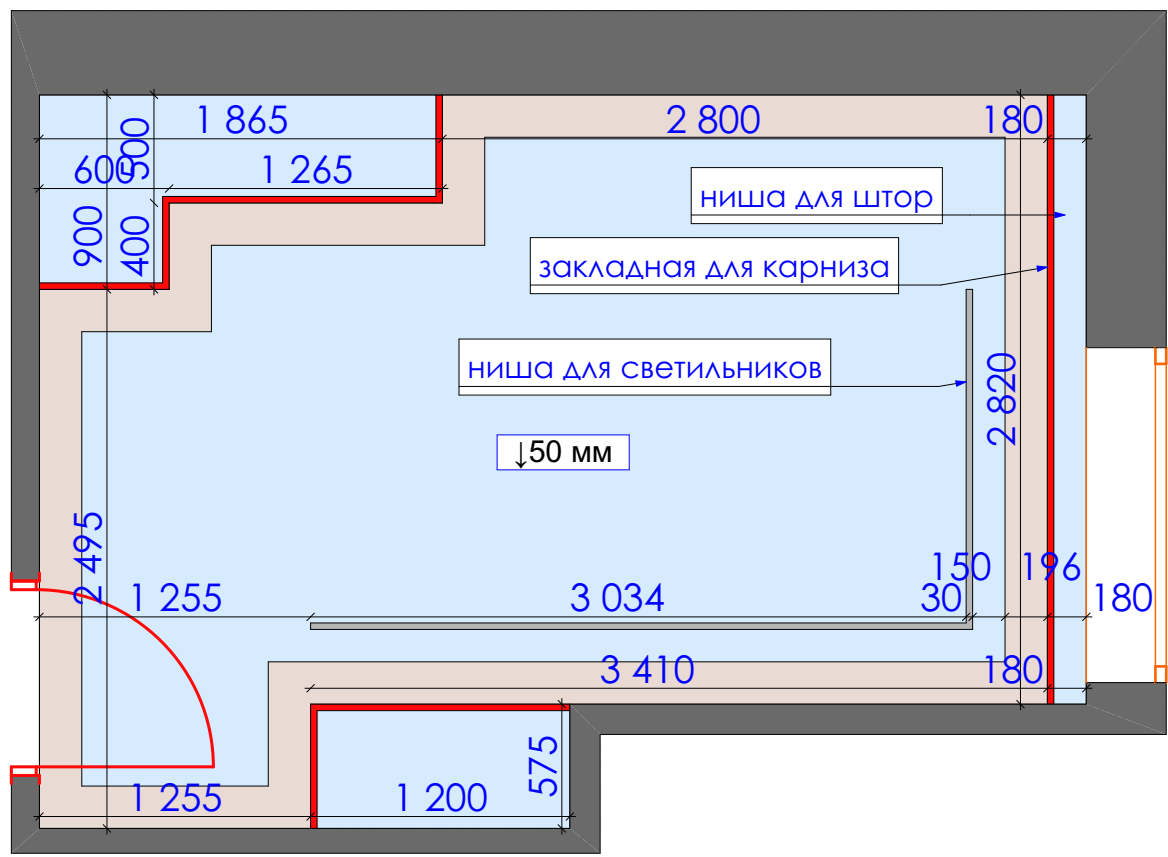

Экспликация

усл.об	наименование	кол.во	ед. изм.
	гипсокартонный потолок	15,1	кв.м.
	карниз европласт 1.50.142 45*196 мм.	17,3	п.м.

Дизайн проект квартиры г.Нур-Султан, ул.Е809, д.1/1, кв.34	Стадия	Лист	Листов
	ДП	69	93
План потолка М 1:35 Кабинет	студия дизайна "Modify"