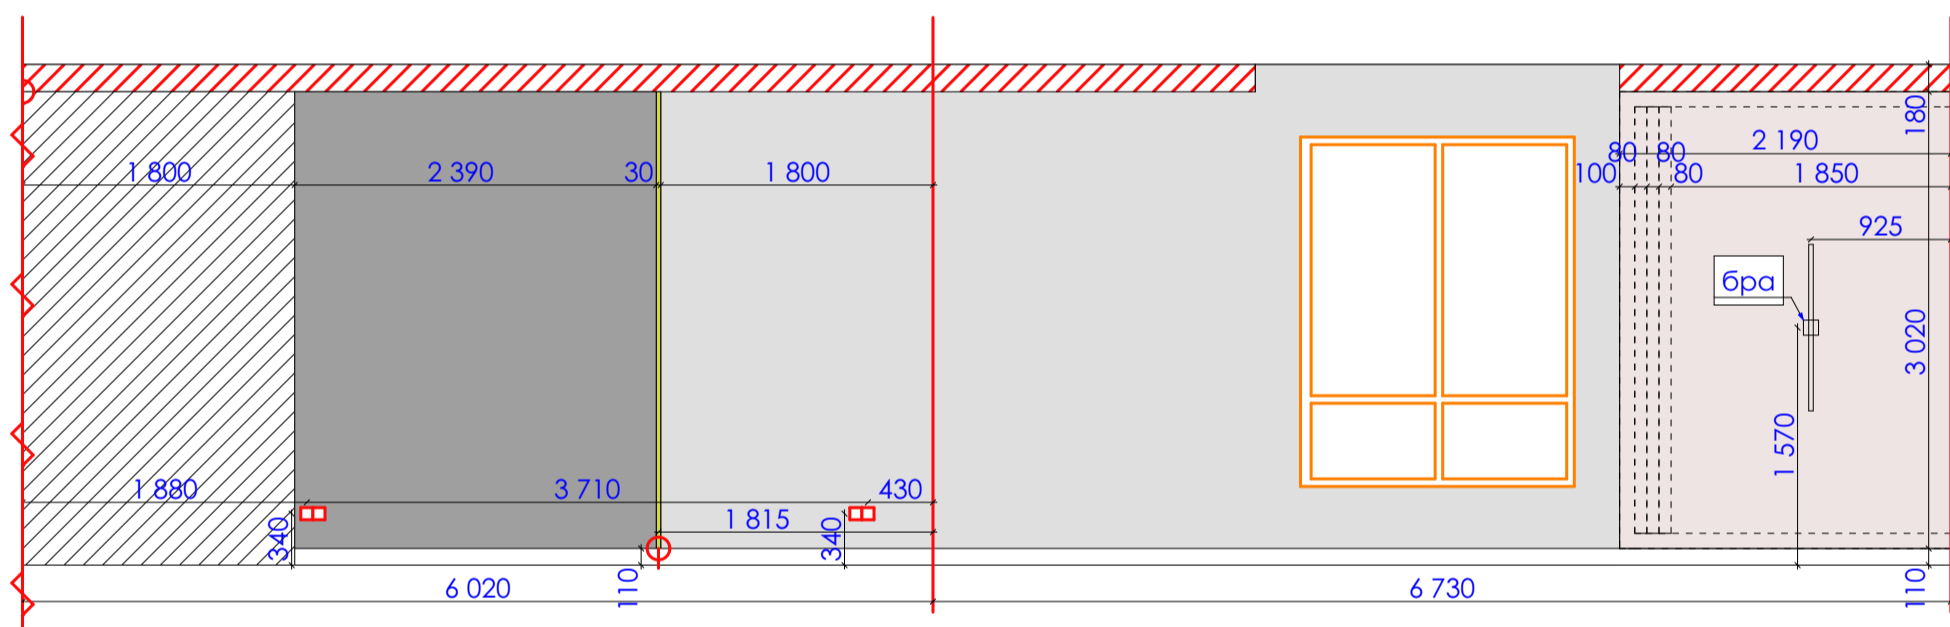

Экспликация

усл.об	наименование	кол.во	ед. изм.
	обои под покраску	33,5	кв.м.
	покраска за шкафом	6,8	кв.м.
	МДФ панель	11,7	кв.м.
	плитка SG592002R | Монте Тиберио беж лаппатированный 1195*2385 мм. (керама мараци)	8,3	кв.м.
	зеркало	1,6	кв.м.
	декоративная штукатурка	7,5	кв.м.
□	розетка	11	шт.
□	розетка для интернета	1	шт.
⊠	розетка для ТВ	1	шт.
φ	вывод	4	шт.
□	выключатель 2-клавишный	2	шт.

Дизайн проект квартиры г.Нур-Султан, ул.Е809, д.1/1, кв.34	Стадия	Лист	Листов
	ДП		93
Развертка по стенам М 1:50 Гостиная		студия дизайна "Modify"