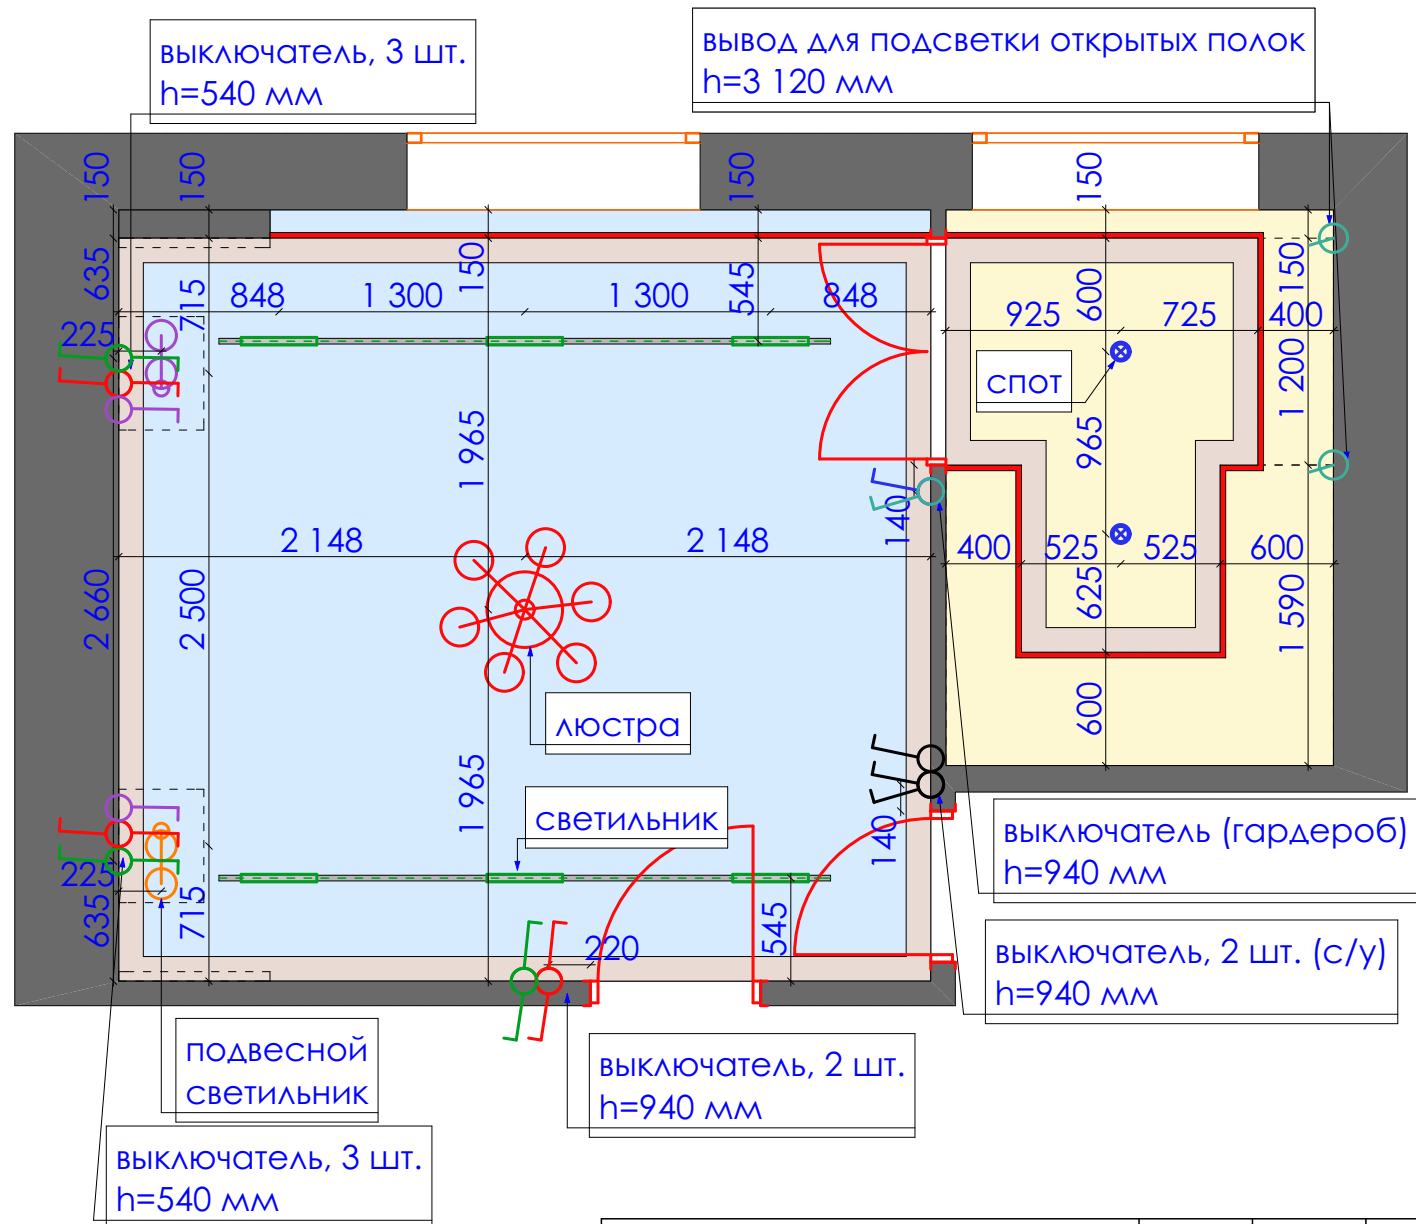

Экспликация

усл.об	наименование	кол.во	ед. изм.
	выключатель 1-клавишный	2	шт.
	выключатель 2-клавишный	1	шт.
	выключатель 1-клавишный, проходной	6	шт.
	вывод	2	шт.
	люстра	1	шт.
	светильник	6	шт.
	подвесной светильник	2	шт.
	стакан	2	шт.

Дизайн проект квартиры г.Нур-Султан, ул.Е809, д.1/1, кв.34	Стадия	Лист	Листов
	ДП	52	93
План осветительных приборов М 1:40 Спальня, гардероб		студия дизайна "Modify"