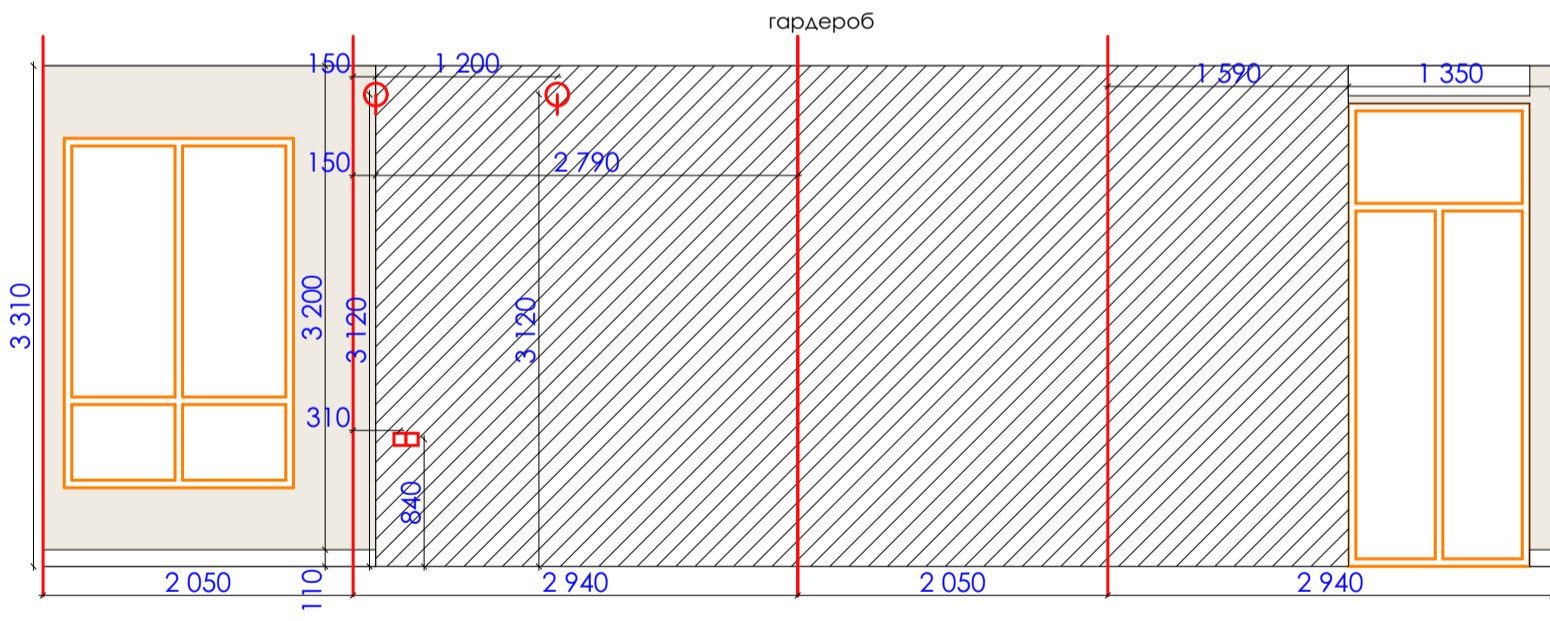

Экспликация

усл.об	наименование	кол.во	ед. изм.
[Light Brown Box]	обои под покраску	32	кв.м.
[Light Green Box]	фреска	4,9	кв.м.
[Grey Box]	обои	8	кв.м.
[Dark Grey Box]	обои под покраску	0,4	кв.м.
[Light Blue Box]	обои под покраску	8,8	кв.м.
[Hatched Box]	покраска за шкафом	21,3	кв.м.
[Purple Box]	молдинг европласт 1.51.379 30*13 мм.	49,6	п.м.
[Red Square]	розетка	9	шт.
[Green Square]	розетка для интернета	1	шт.
[Red Square with X]	розетка для ТВ	1	шт.
[Red Circle]	вывод	3	шт.
[Orange Circle]	терморегулятор	1	шт.
[White Square]	выключатель 1-клавишный	3	шт.
[White Square with 2 Lines]	выключатель 2-клавишный	2	шт.
[White Square with 1 Line]	выключатель 1-клавишный, проходной	6	шт.

Дизайн проект квартиры г.Нур-Султан, ул.Е809, д.1/1, кв.34	Стадия	Лист	Листов
	ДП		93
Развертка по стенам М 1:50 Спальня, гардероб		студия дизайна "Modify"