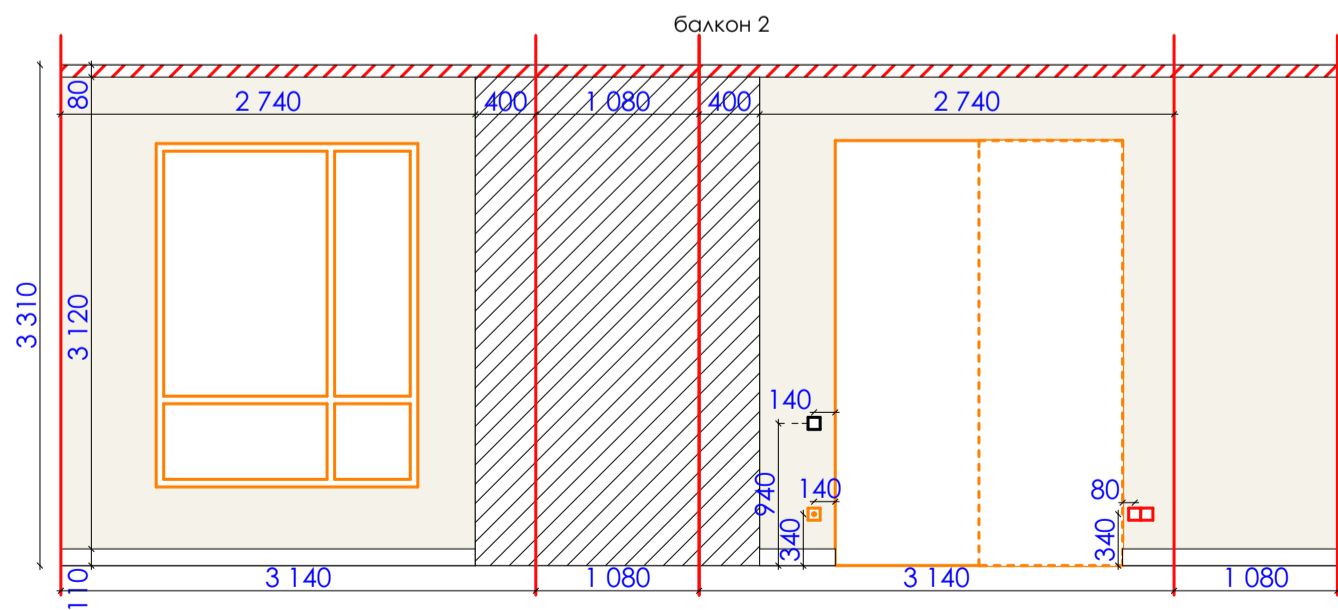

Экспликация

усл.об	наименование	кол.во	ед. изм.
	обои под покраску	18,3	кв.м.
	фреска	10,5	кв.м.
	покраска за шкафом	22,9	кв.м.
	плитка SG564502R Монте Тиберио бежевый лаппатированный 600*1195 мм. (керама мараци)	3	кв.м.
	молдинг европласт 1.51.360 72*12 мм.	9,7	п.м.
	покраска	14,8	кв.м.
	евровагонка	3,4	кв.м.
	покраска	12	кв.м.
□	розетка на 32А с заземлением для варочной панели	1	шт.
□	розетка	18	шт.
□	розетка для интернета	1	шт.
⊗	розетка для ТВ	1	шт.
φ	вывод	5	шт.
□	терморегулятор	3	шт.
□	выключатель 1-клавишный	4	шт.
□	выключатель 2-клавишный	1	шт.

Дизайн проект квартиры
г.Нур-Султан, ул.Е809, д.1/1, кв.34

Развертка по стенам М 1:50
Кухня, балкон 1,2

Стадия	Лист	Листов
ДП		93

Студия дизайна "Modify"