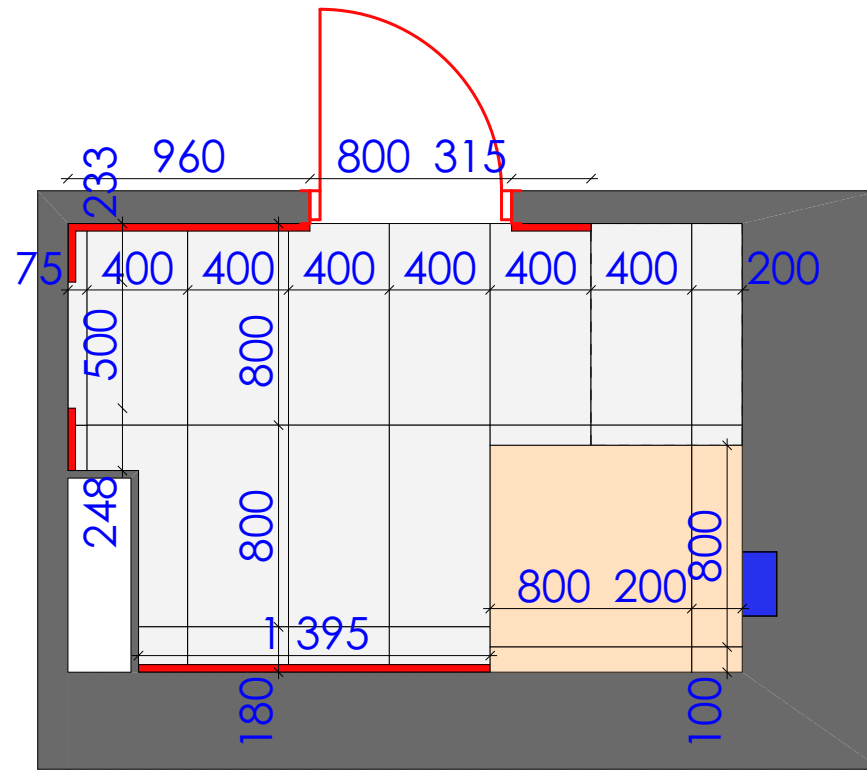

Экспликация

усл.об	наименование	кол.во	ед. изм.
	плитка stracciatella-r nasar 800x800 мм. (керамик комфорт)	0,9	кв.м.
	плитка SG809600R Парнас серый обрезной 400x800 мм. (керама мараци)	3,7	кв.м.
	плинтус европласт 1.53.101 110*26 мм.	3,2	п.м.

Дизайн проект квартиры г.Нур-Султан, ул.Е809, д.1/1, кв.34	Стадия	Лист	Листов
	ДП	75	93
План напольных покрытий М 1:30 Санузел 1		студия дизайна "Modify"