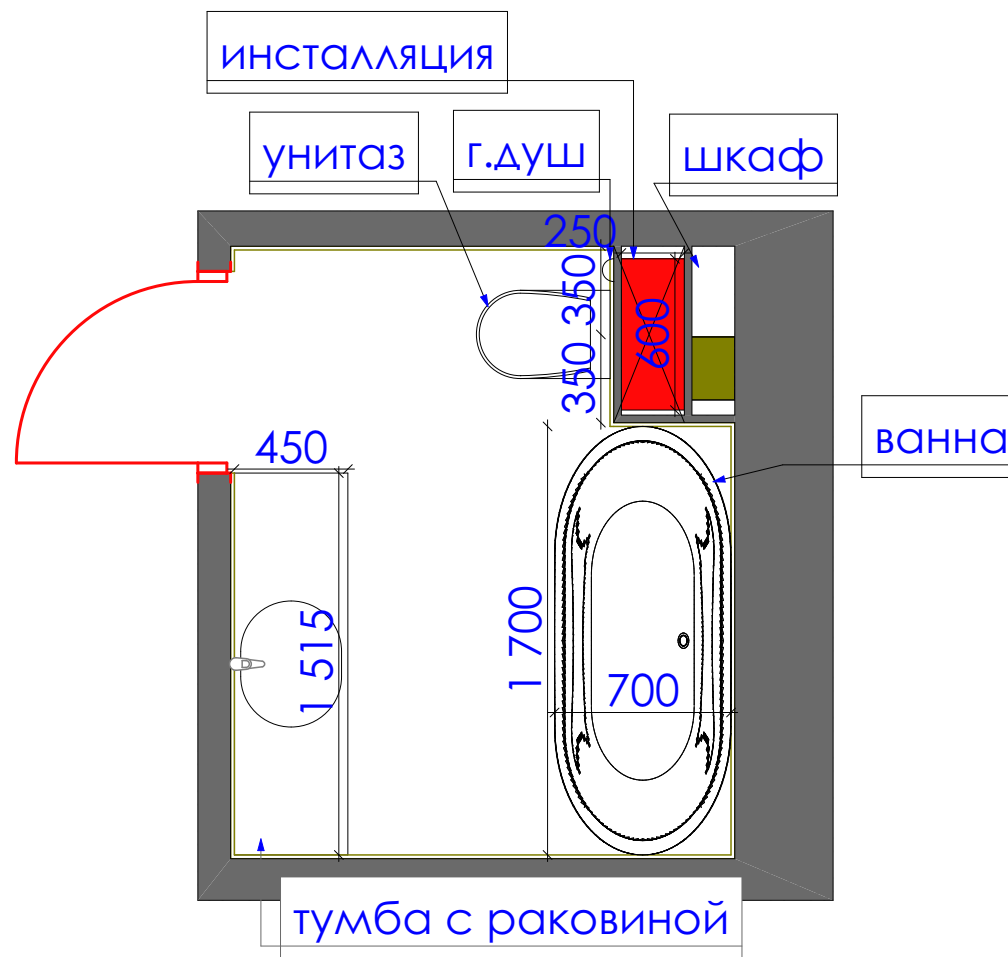

Дизайн проект квартиры г.Нур-Султан, ул.Е809, д.1/1, кв.34	Стадия	Лист	Листов
	ДП	86	93
План расстановки оборудования М 1:30 Сан.узел 2	студия дизайна "Modify"