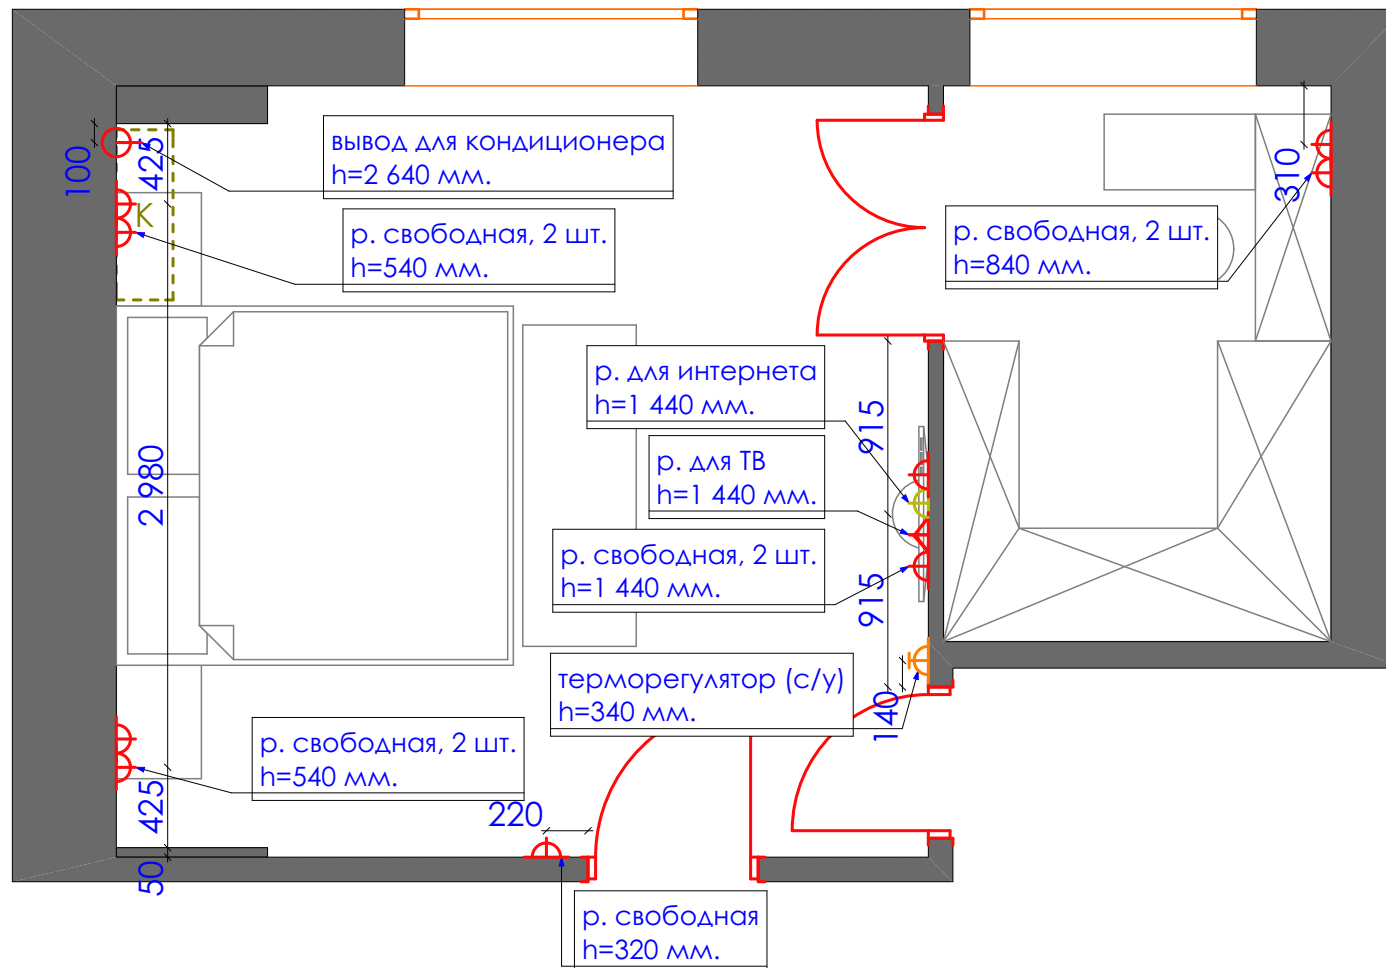

Экспликация

усл.об	наименование	кол.во	ед. изм.
⚡	розетка	9	шт.
🌐	розетка для интернета	1	шт.
📺	розетка для ТВ	1	шт.
⊕	вывод	1	шт.

Дизайн проект квартиры г.Нур-Султан, ул.Е809, д.1/1, кв.34	Стадия	Лист	Листов
	ДП	50	93
План электрооборудования М 1:40 Спальня, гардероб	студия дизайна "Modify"