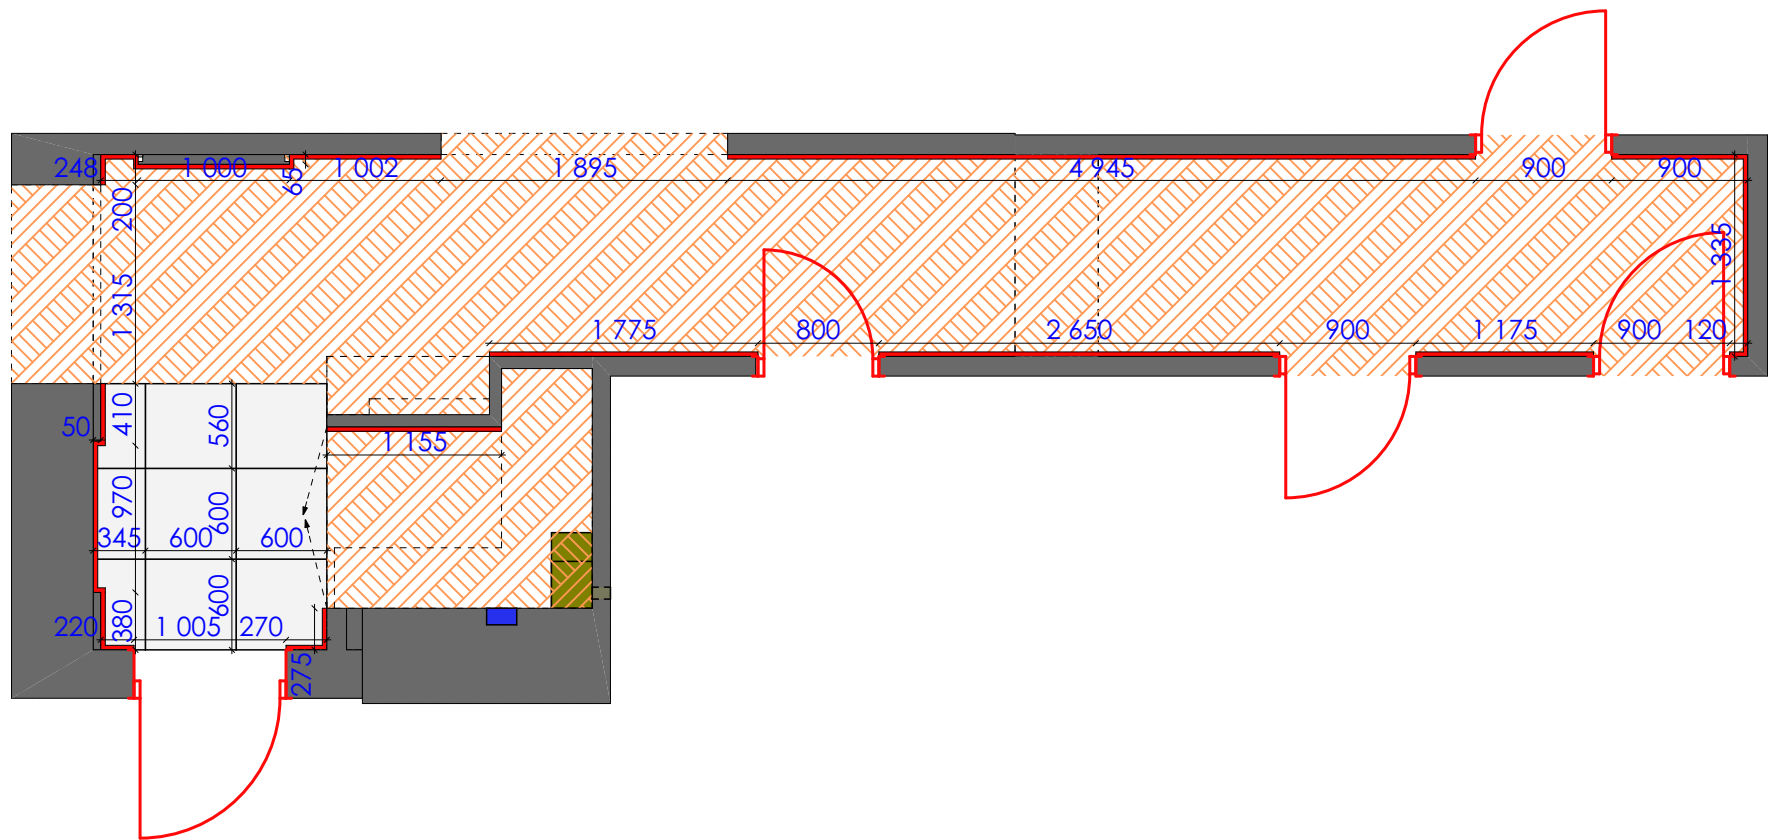

Экспликация

усл.об	наименование	кол.во	ед. изм.
	паркет	18,9	кв.м.
	плинтус европласт 1.53.101 110*26 мм.	19,6	п.м.
	плитка DL602700R Альбино серый обрезной 600*600 мм. (керама мараци)	2,7	кв.м.

Дизайн проект квартиры г.Нур-Султан, ул.Е809, д.1/1, кв.34	Стадия	Лист	Листов
	ДП	12	93
План напольных покрытий М 1:50 Холл, гардероб	студия дизайна "Modify"