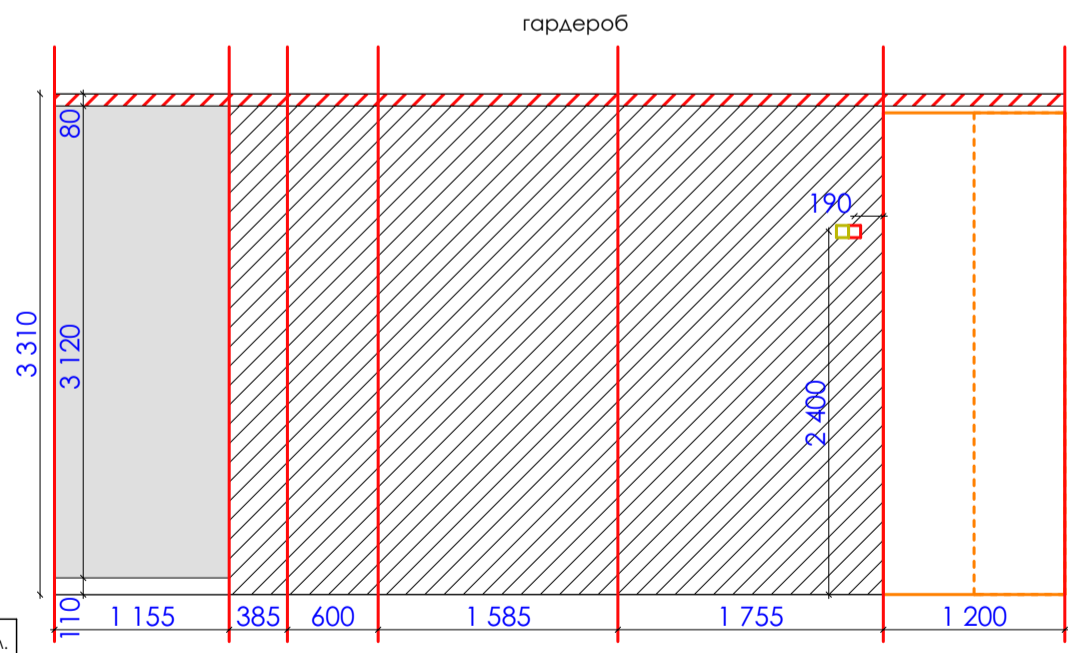

Экспликация

усл.об	наименование	кол.во	ед. изм.
	обои под покраску	53,1	кв.м.
	покраска за шкафом	18,9	кв.м.
	МДФ панель	3,5	кв.м.
	обои	3,2	кв.м.
	зеркало	3,2	кв.м.
□	розетка	4	шт.
□	розетка для интернета	1	шт.
□	розетка для телефона	1	шт.
⊕	вывод	3	шт.
□	терморегулятор	2	шт.
□	выключатель 1-клавишный	1	шт.
□	выключатель 2-клавишный	2	шт.
□	выключатель 1-клавишный, проходной	3	шт.

Дизайн проект квартиры г.Нур-Султан, ул.Е809, д.1/1, кв.34	Стадия	Лист	Листов
	ДП		93
Развертка по стенам М 1:50 Холл, гардероб		студия дизайна "Modify"