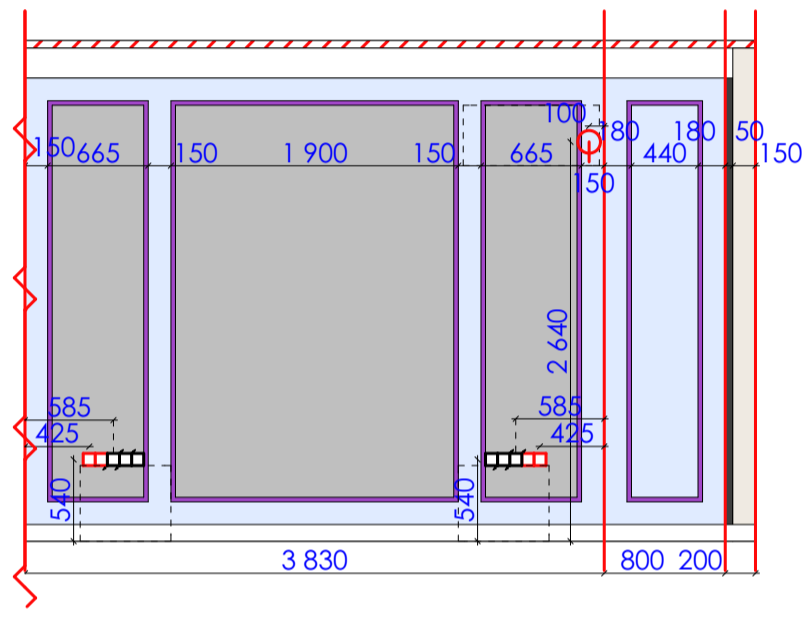

Экспликация

усл.об	наименование	кол.во	ед. изм.
[Light Brown Box]	обои под покраску	32	кв.м.
[Light Green Box]	фреска	4,9	кв.м.
[Grey Box]	обои	8	кв.м.
[Dark Grey Box]	обои под покраску	0,4	кв.м.
[Light Blue Box]	обои под покраску	8,8	кв.м.
[Hatched Box]	покраска за шкафом	21,3	кв.м.
[Purple Box]	молдинг европласт 1.51.379 30*13 мм.	49,6	п.м.
[Red Square]	розетка	9	шт.
[Green Square]	розетка для интернета	1	шт.
[Red Square with X]	розетка для ТВ	1	шт.
[Red Circle]	вывод	3	шт.
[Orange Circle]	терморегулятор	1	шт.
[White Square]	выключатель 1-клавишный	3	шт.
[White Square with 2 Lines]	выключатель 2-клавишный	2	шт.
[White Square with 1 Line]	выключатель 1-клавишный, проходной	6	шт.

Дизайн проект квартиры г.Нур-Султан, ул.Е809, д.1/1, кв.34	Стадия	Лист	Листов
	ДП		93
Развертка по стенам М 1:50 Спальня, гардероб		студия дизайна "Modify"