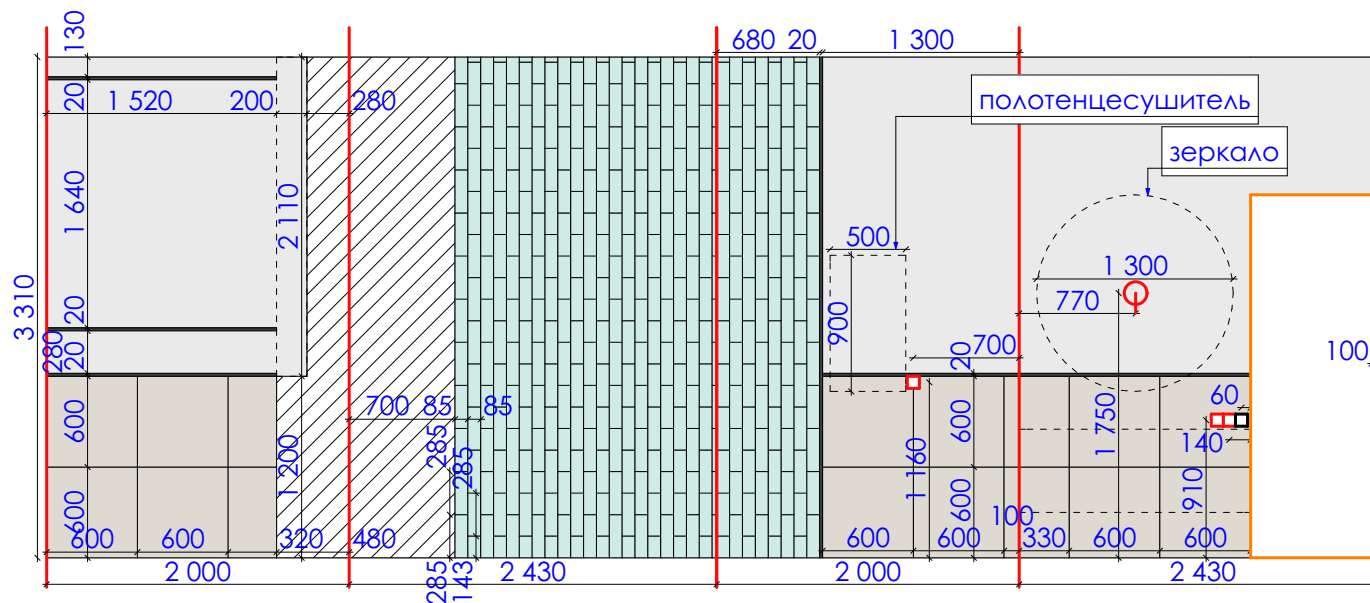

Экспликация

усл.об	наименование	кол.во	ед. изм.
	плитка Керамогранит KERAMA MARAZZI TERRAZZO БЕЖ SG63200R 60x60 (керама мараци)	6,7	кв.м.
	плитка 9036 | Дарсена голубой 85*285 мм. (керама мараци)	8	кв.м.
	декоративная штукатурка	11,4	кв.м.
	металлический кант	13,2	п.м.
	розетка	3	шт.
	вывод	1	шт.
	выключатель, 1-клавишный	1	шт.

Дизайн проект квартиры г.Нур-Султан, ул.Е809, д.1/1, кв.34	Стадия	Лист	Листов
	ДП	90	93
Развертка по стенам М 1:50 Сан.узел 2	студия дизайна "Modify"