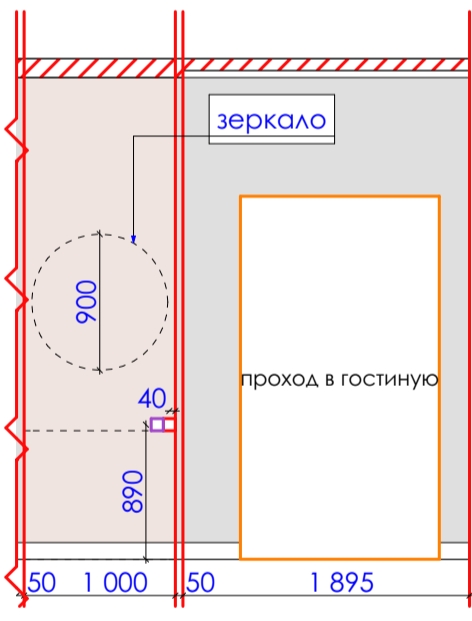

Экспликация

усл.об	наименование	кол.во	ед. изм.
	обои под покраску	53,1	кв.м.
	покраска за шкафом	18,9	кв.м.
	МДФ панель	3,5	кв.м.
	обои	3,2	кв.м.
	зеркало	3,2	кв.м.
□	розетка	4	шт.
□	розетка для интернета	1	шт.
□	розетка для телефона	1	шт.
⊕	вывод	3	шт.
□	терморегулятор	2	шт.
□	выключатель 1-клавишный	1	шт.
□	выключатель 2-клавишный	2	шт.
□	выключатель 1-клавишный, проходной	3	шт.

Дизайн проект квартиры г.Нур-Султан, ул.Е809, д.1/1, кв.34	Стадия	Лист	Листов
	ДП		93
Развертка по стенам М 1:50 Холл, гардероб		студия дизайна "Modify"