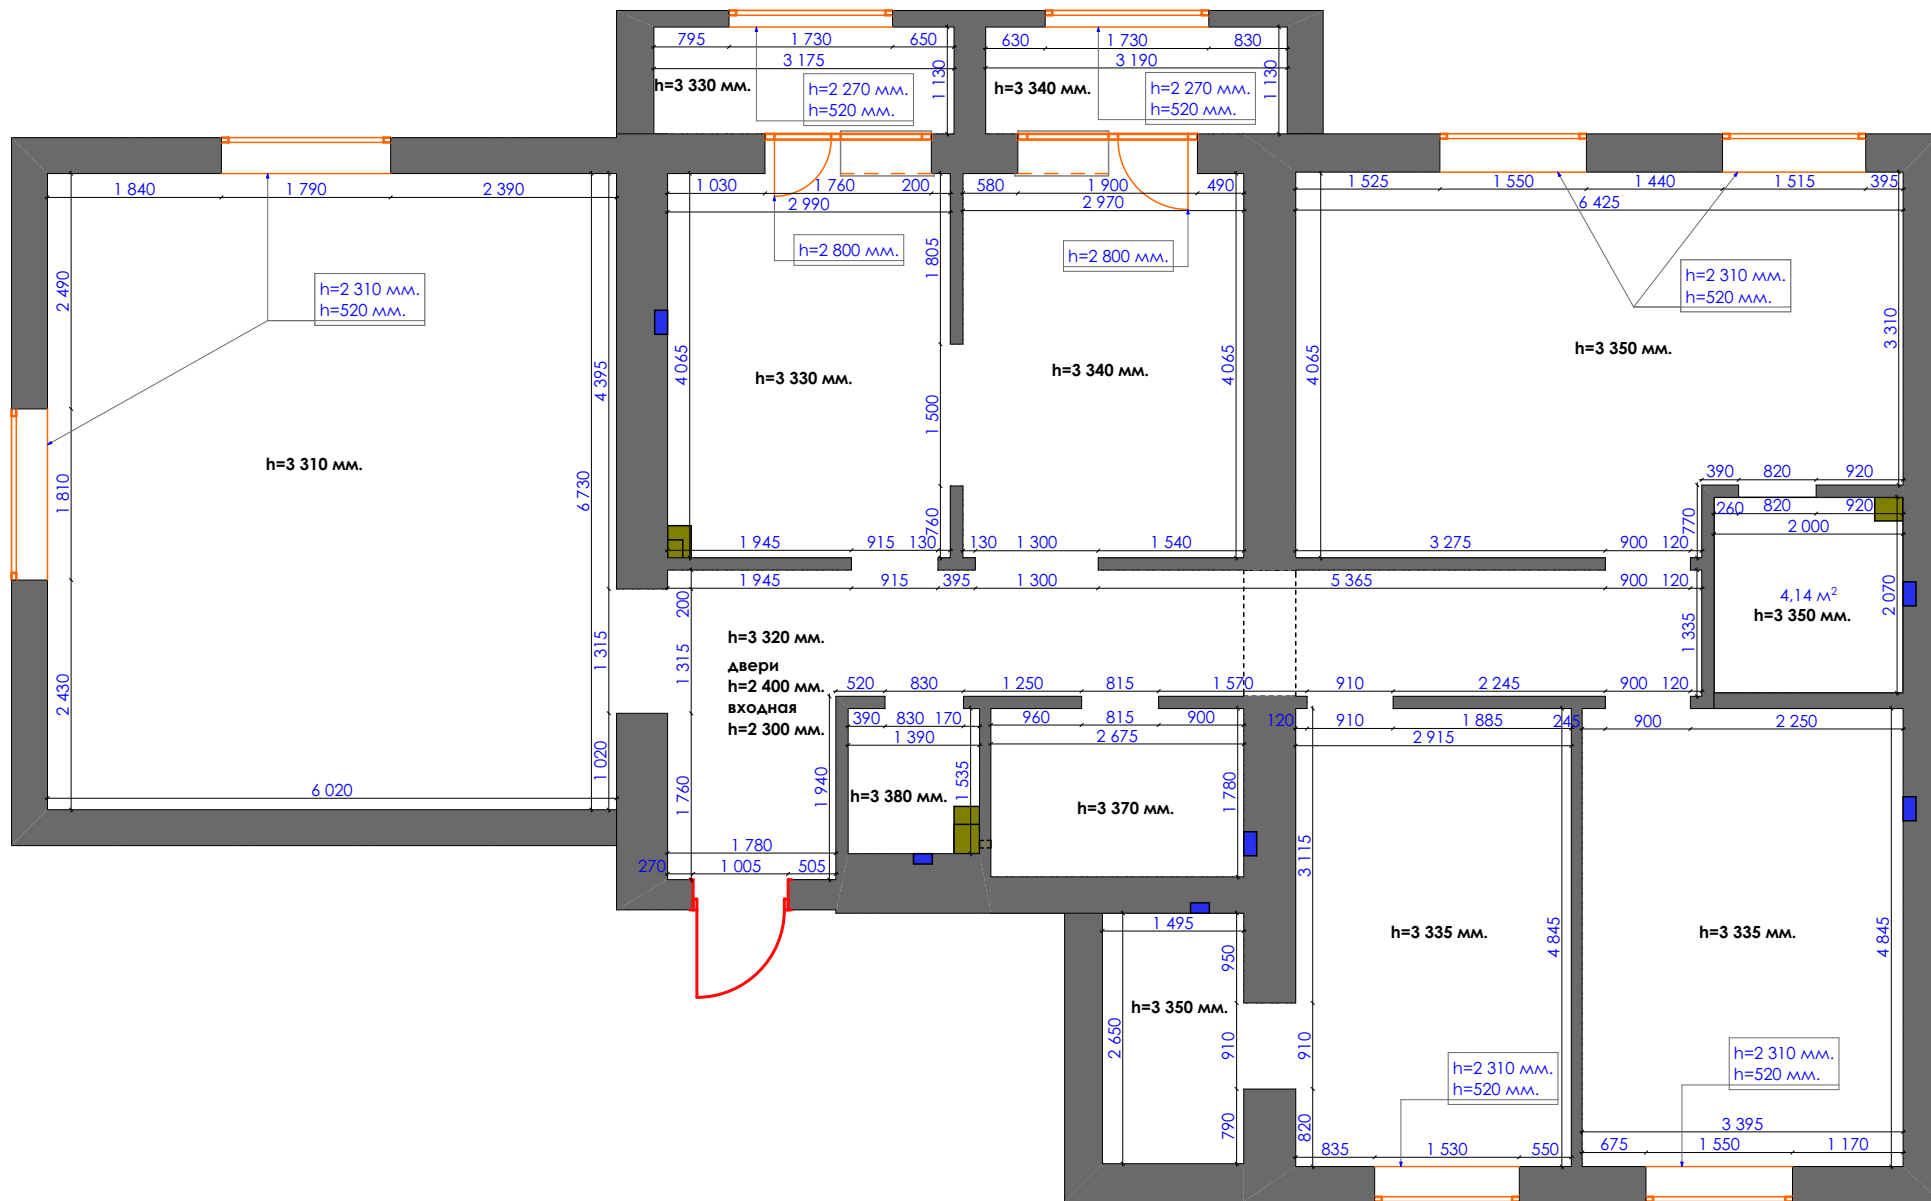

Дизайн проект квартиры
г.Нур-Султан, ул.Е809, д.1/1, кв.34

Стадия	Лист	Листов
ДП	5	93

План обмерочный М 1:80

студия дизайна "Modify"