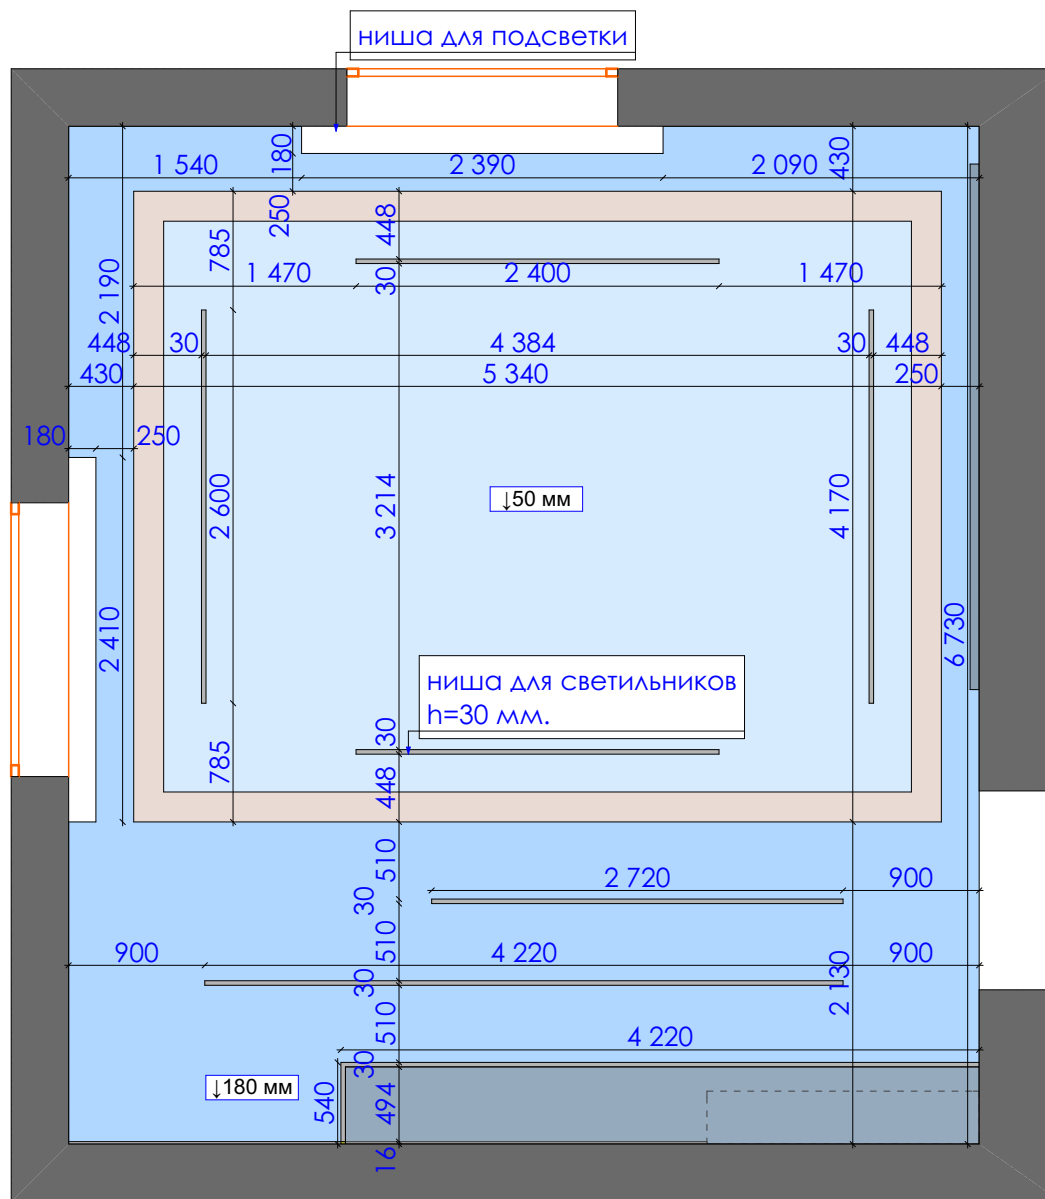

Экспликация

усл.об	наименование	кол.во	ед. изм.
	гипсокартонный потолок	39,7	кв.м.
	декоративная штукатурка	2,2	кв.м.
	карниз европласт 1.50.273 130*198 мм.	19,1	п.м.

Дизайн проект квартиры г.Нур-Султан, ул.Е809, д.1/1, кв.34	Стадия	Лист	Листов
	ДП	26	93
План потолка М 1:50 Гостиная		студия дизайна "Modify"