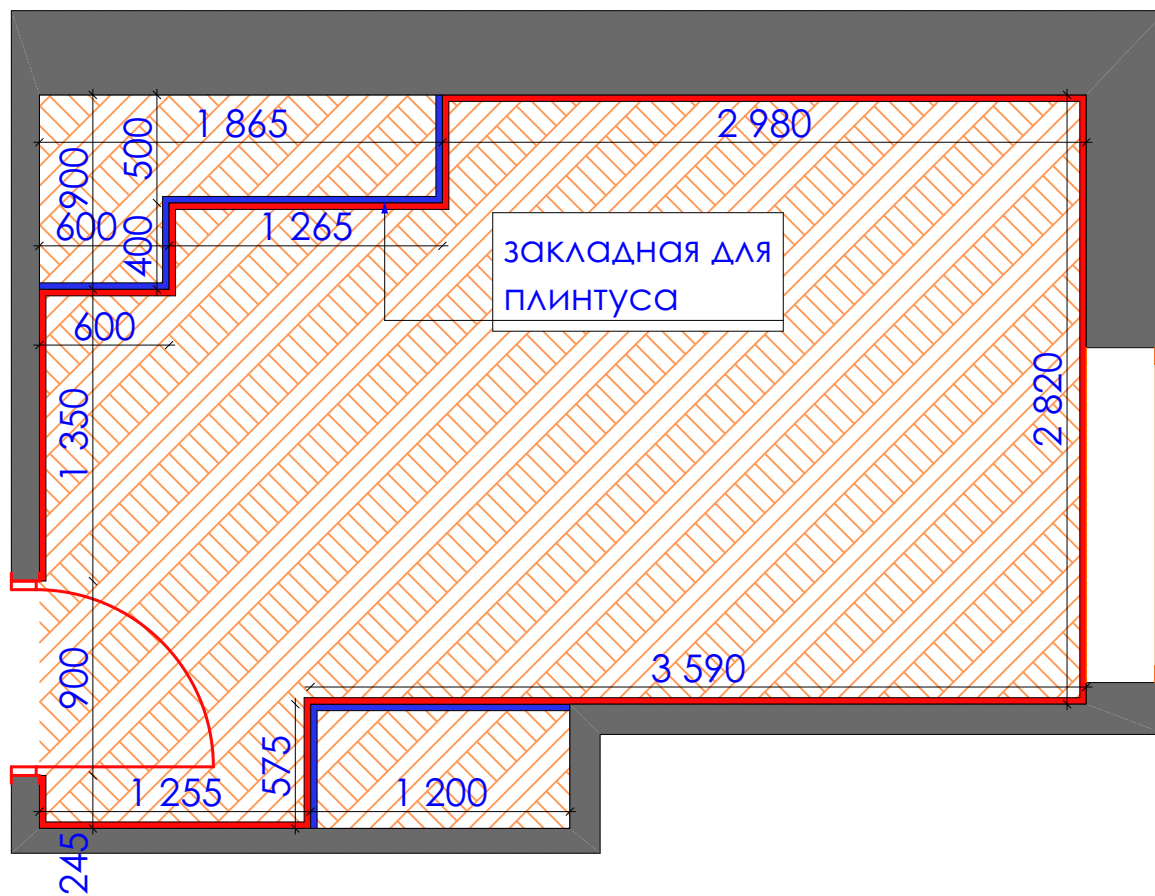

Экспликация

усл.об	наименование	кол.во	ед. изм.
	паркет	15,1	кв.м.
	плинтус европласт 1.53.101 110*26 мм.	15,8	п.м.

Дизайн проект квартиры г.Нур-Султан, ул.Е809, д.1/1, кв.34	Стадия	Лист	Листов
	ДП	66	93
План напольных покрытий М 1:35 Кабинет	студия дизайна "Modify"