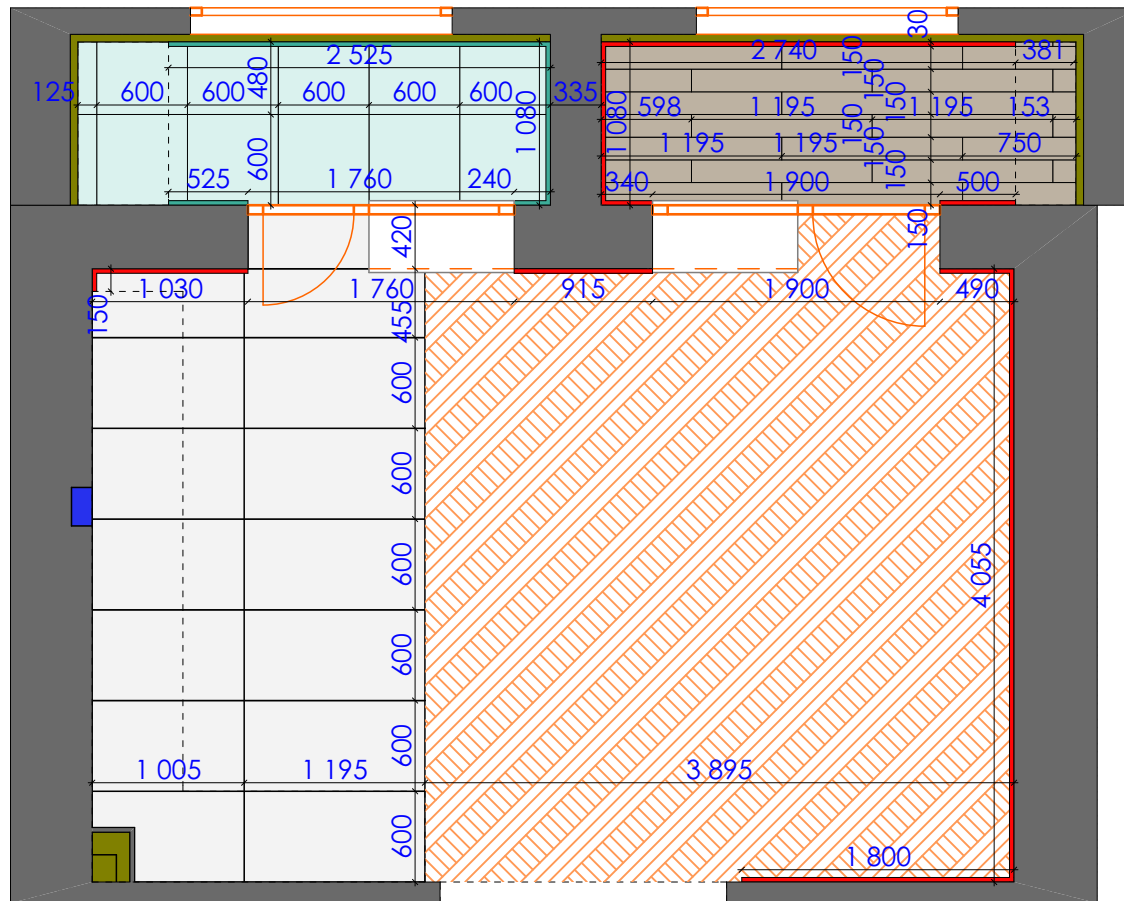

Экспликация

усл.об	наименование	кол.во	ед. изм.
	паркет	16,9	кв.м.
	плинтус европласт 1.53.101 110*26 мм.	13,1	п.м.
	плинтус каменный 110*26 мм.	4,4	п.м.
	плитка SG564502R Монте Тиберио бежевый лаппатированный 600*1195 мм. (керама мараци)	9,4	кв.м.
	плитка SG540000R Сальветти капучино светлый обрезной 150*1195 мм (керама мараци)	3,4	кв.м.
	плитка SG622600R Монте Тиберио обрезной 600*600 мм (керама мараци)	3,4	кв.м.

Дизайн проект квартиры г.Нур-Султан, ул.Е809, д.1/1, кв.34	Стадия	Лист	Листов
	ДП	37	93
План напольных покрытий М 1:50 Кухня, балкон 1,2		студия дизайна "Modify"